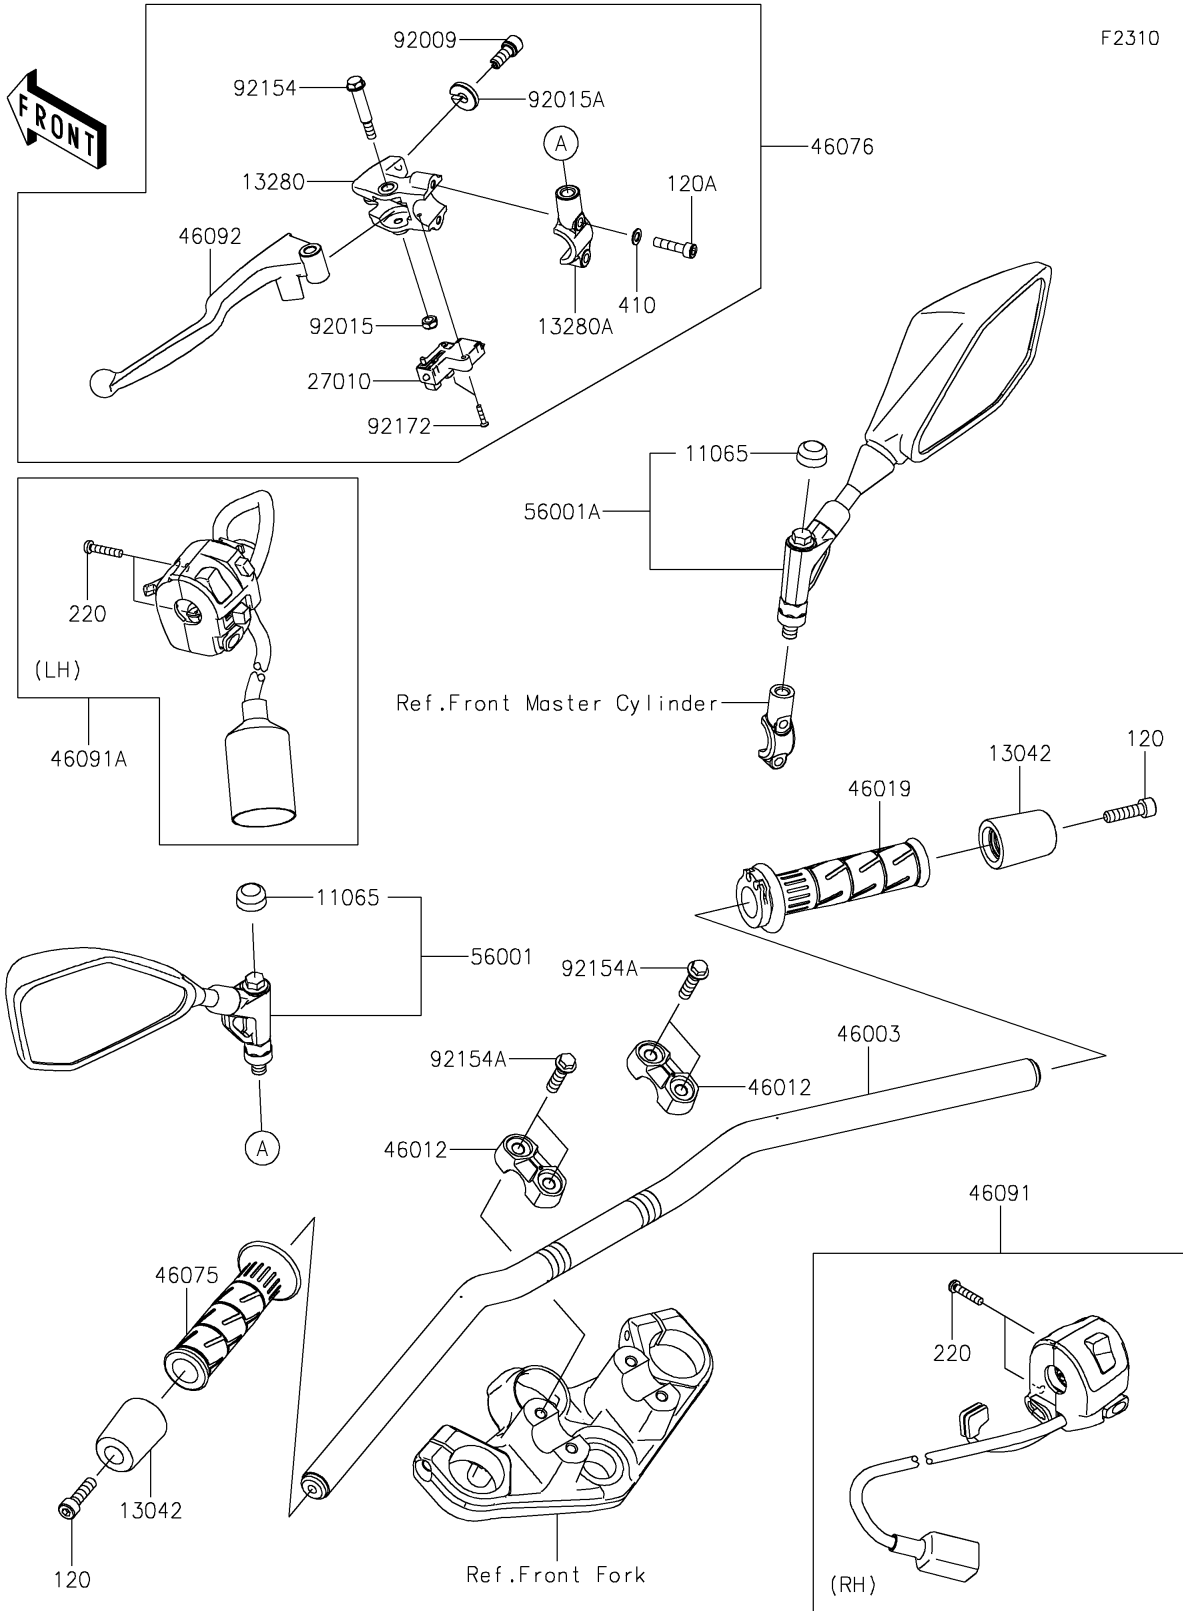

2024 Z500 SE ABS

PARTS DIAGRAM

Handlebar

2024 Z500 SE ABS

PARTS LIST

Handlebar

ITEM NAME	PART NUMBER	QUANTITY
-----------	-------------	----------
