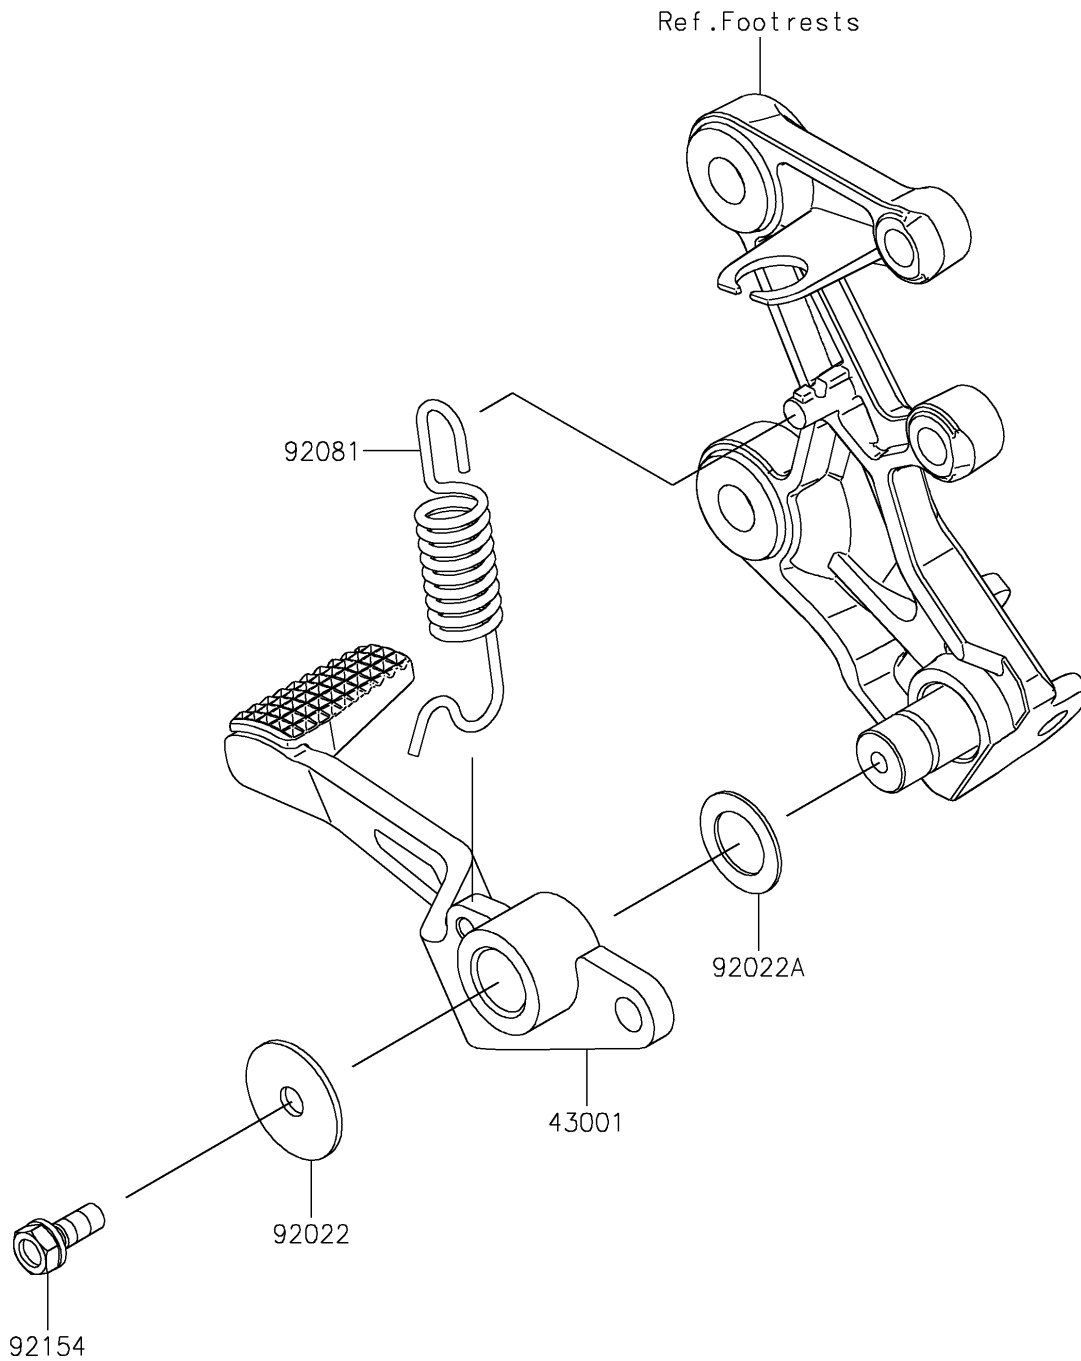

2025 Z500 SE

PARTS DIAGRAM

Brake Pedal/Torque Link

F2260

2025 Z500 SE

PARTS LIST

Brake Pedal/Torque Link

ITEM NAME

PART NUMBER

QUANTITY
