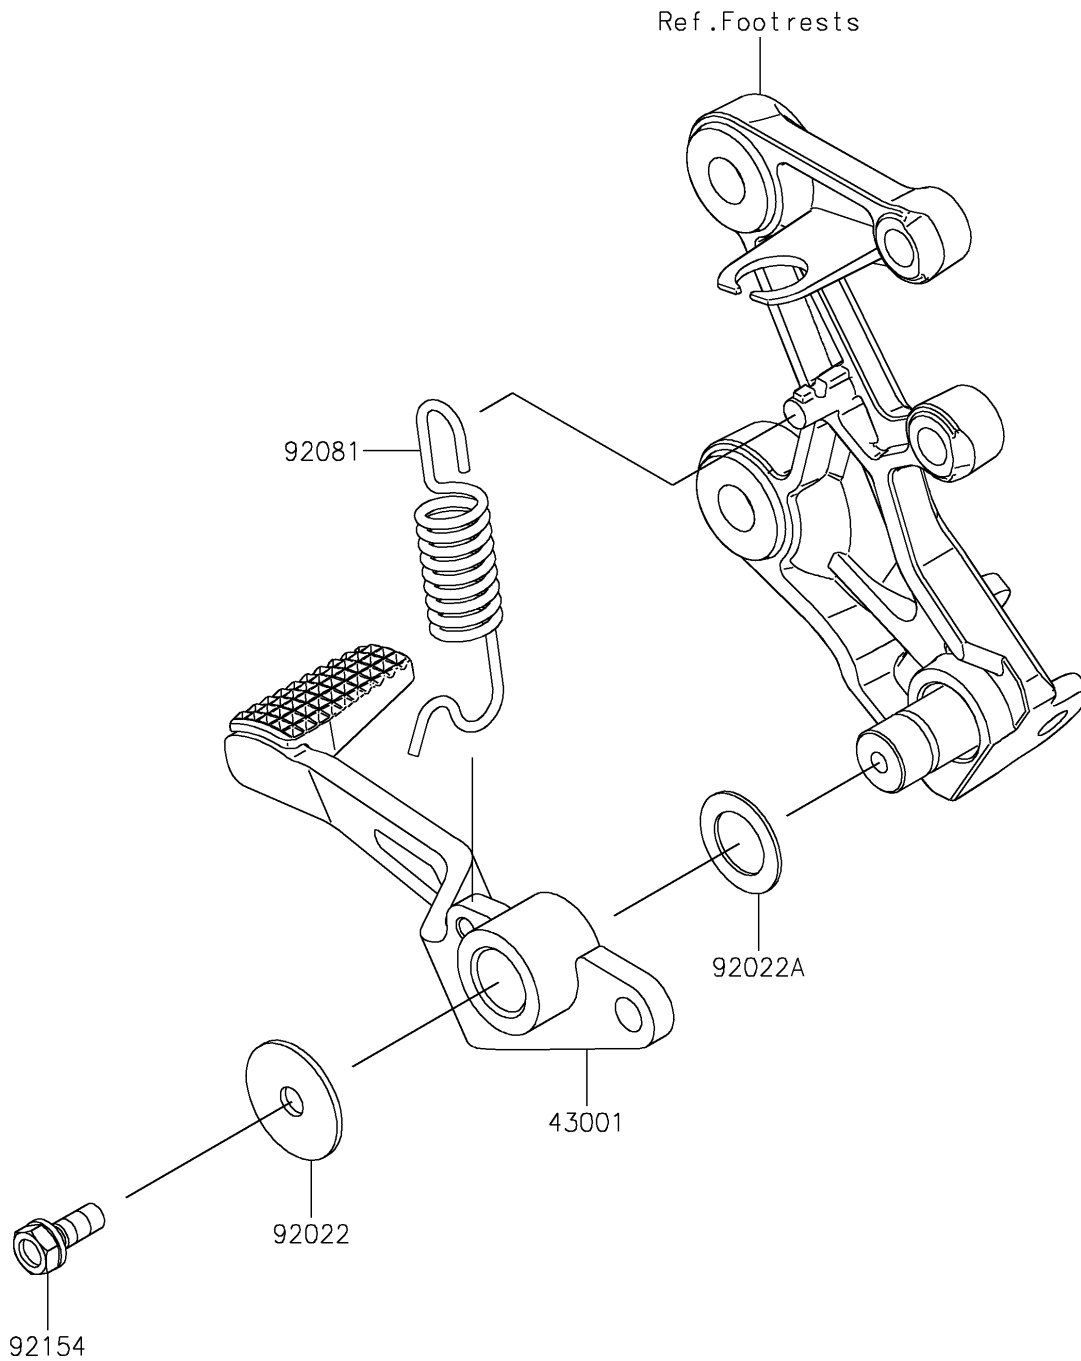

2024 Z500 SE ABS

PARTS DIAGRAM

Brake Pedal/Torque Link

F2260

2024 Z500 SE ABS

PARTS LIST

Brake Pedal/Torque Link

ITEM NAME

PART NUMBER

QUANTITY
