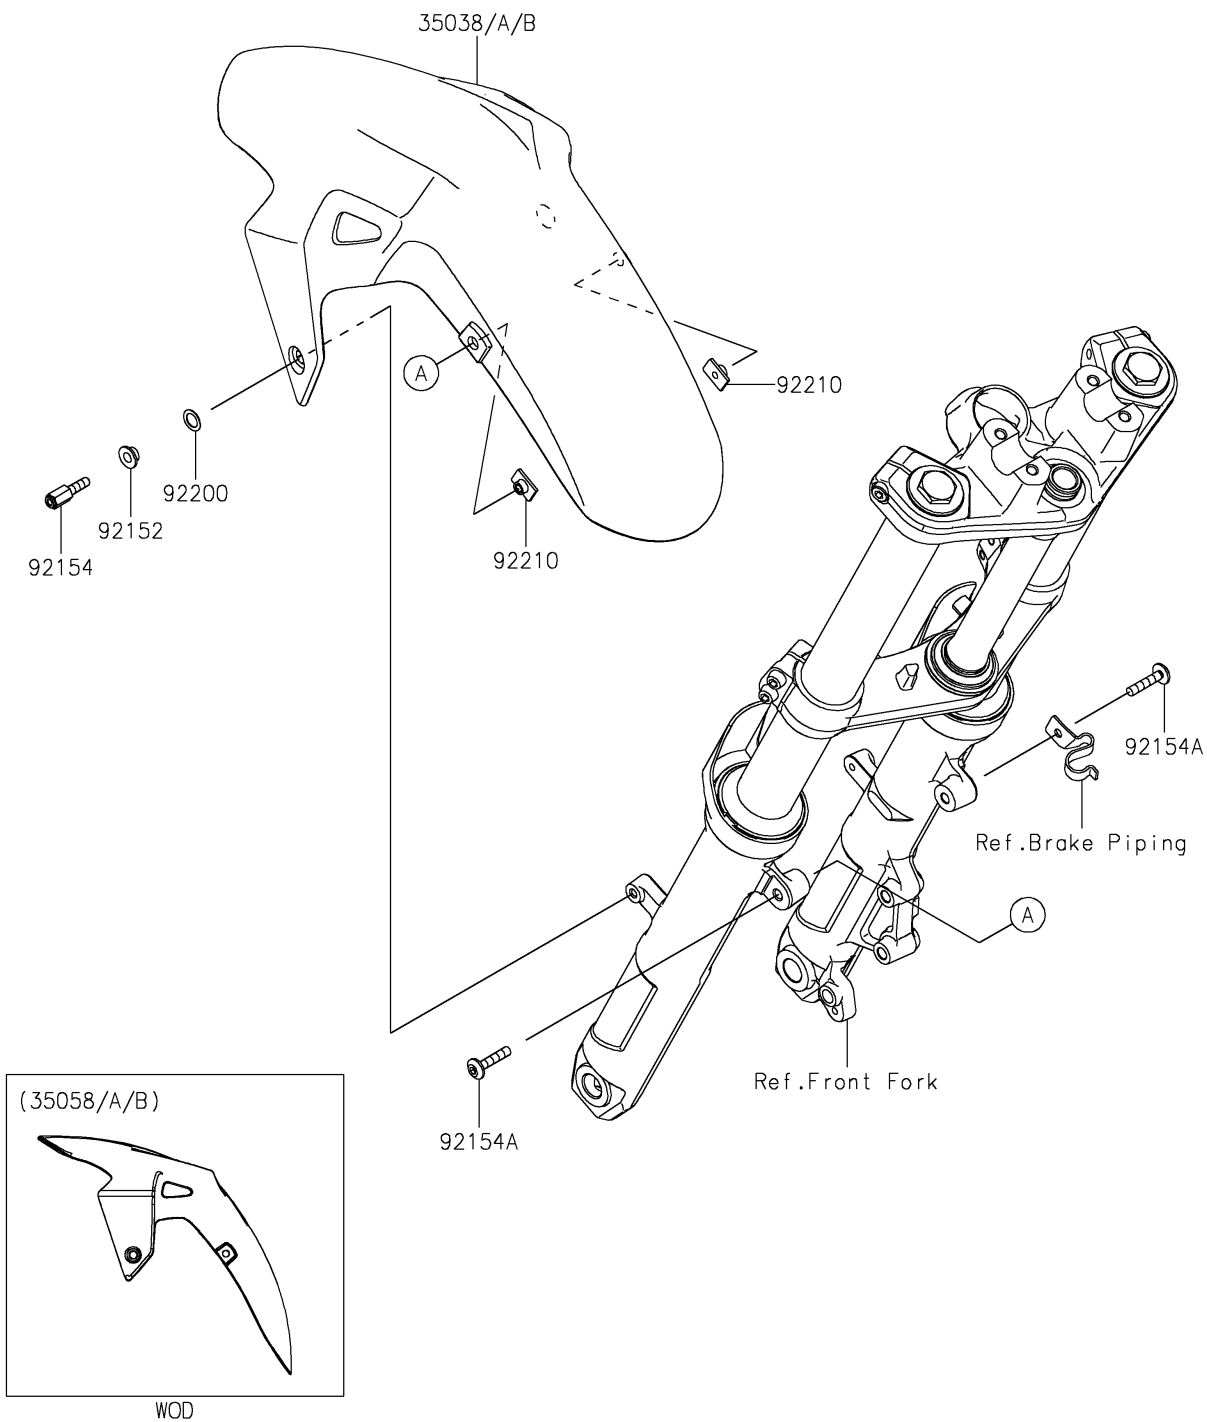

2024 Z500 SE

PARTS DIAGRAM

Front Fender(s)

F2171

2024 Z500 SE

PARTS LIST

Front Fender(s)

Kawasaki

Let the Good Times Roll®

ITEM NAME

PART NUMBER

QUANTITY
