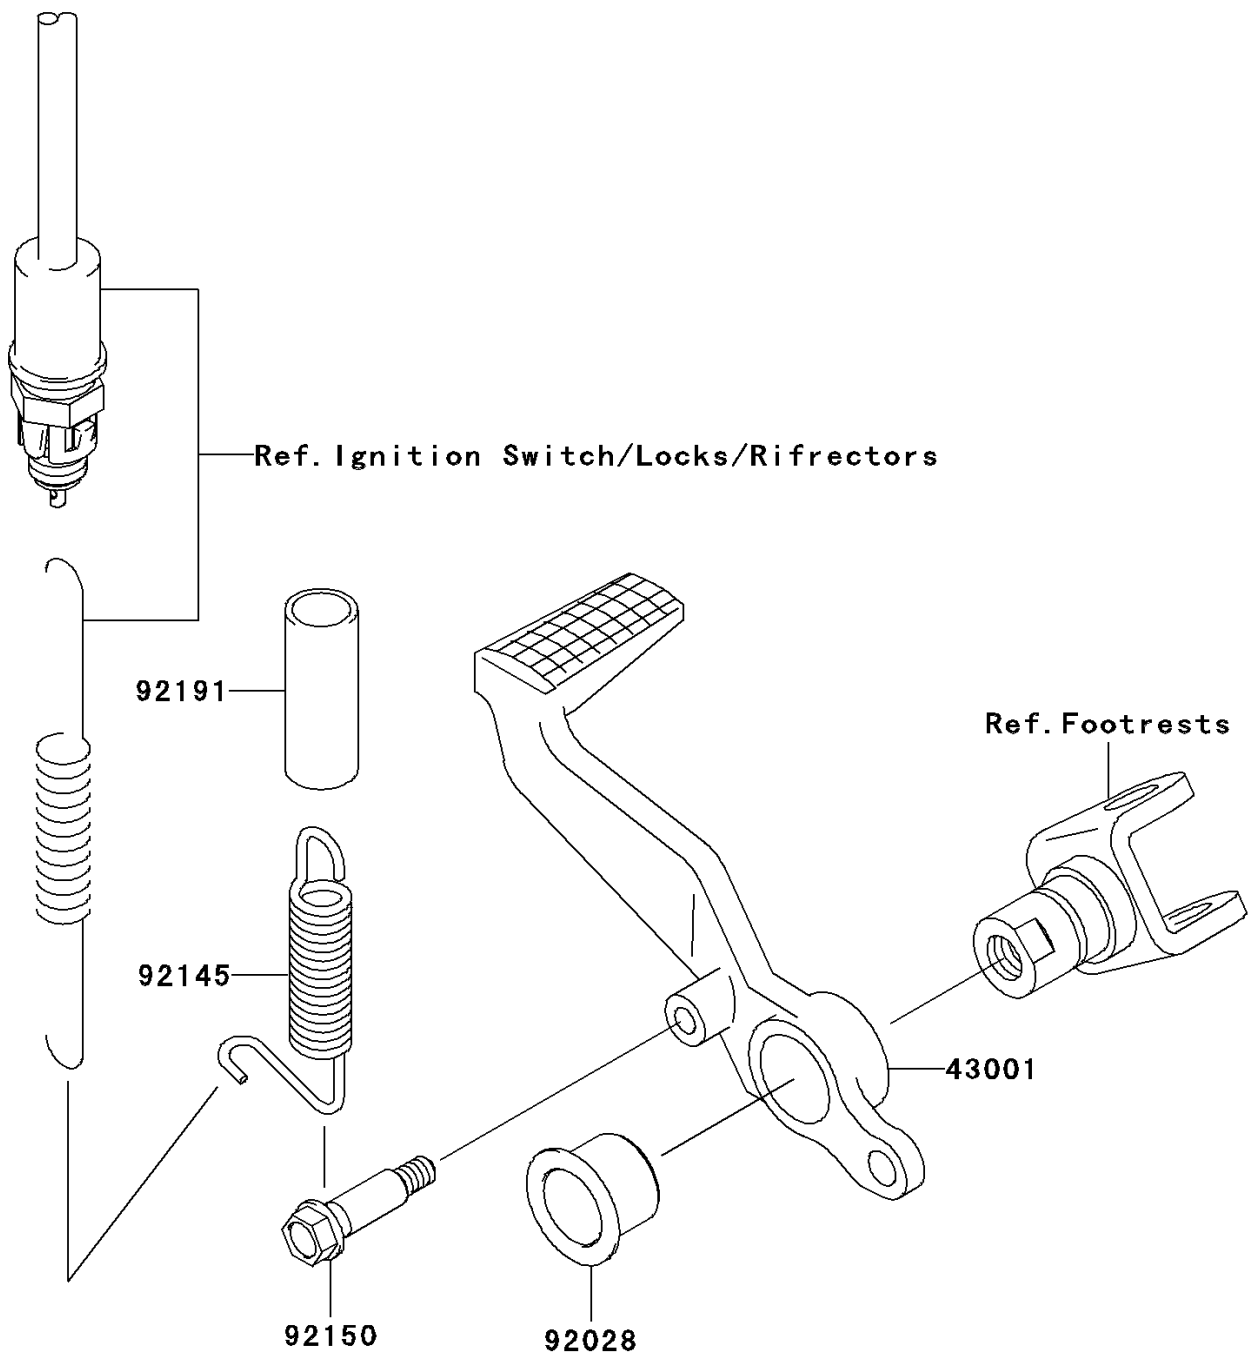

2002 Ninja[®] ZX[™]-9R

PARTS DIAGRAM

Brake Pedal/Torque Link

F2260

2002 Ninja® ZX™-9R

PARTS LIST

Brake Pedal/Torque Link

ITEM NAME	PART NUMBER	QUANTITY
LEVER-BRAKE,PEDAL (Ref # 43001)	43001-1393	1
BUSHING (Ref # 92028)	92028-1576	1
SPRING,BRAKE PEDAL RETURN (Ref # 92145)	92145-1090	1
BOLT (Ref # 92150)	92150-1439	1
TUBE,12X15X40 (Ref # 92191)	92191-1739	1