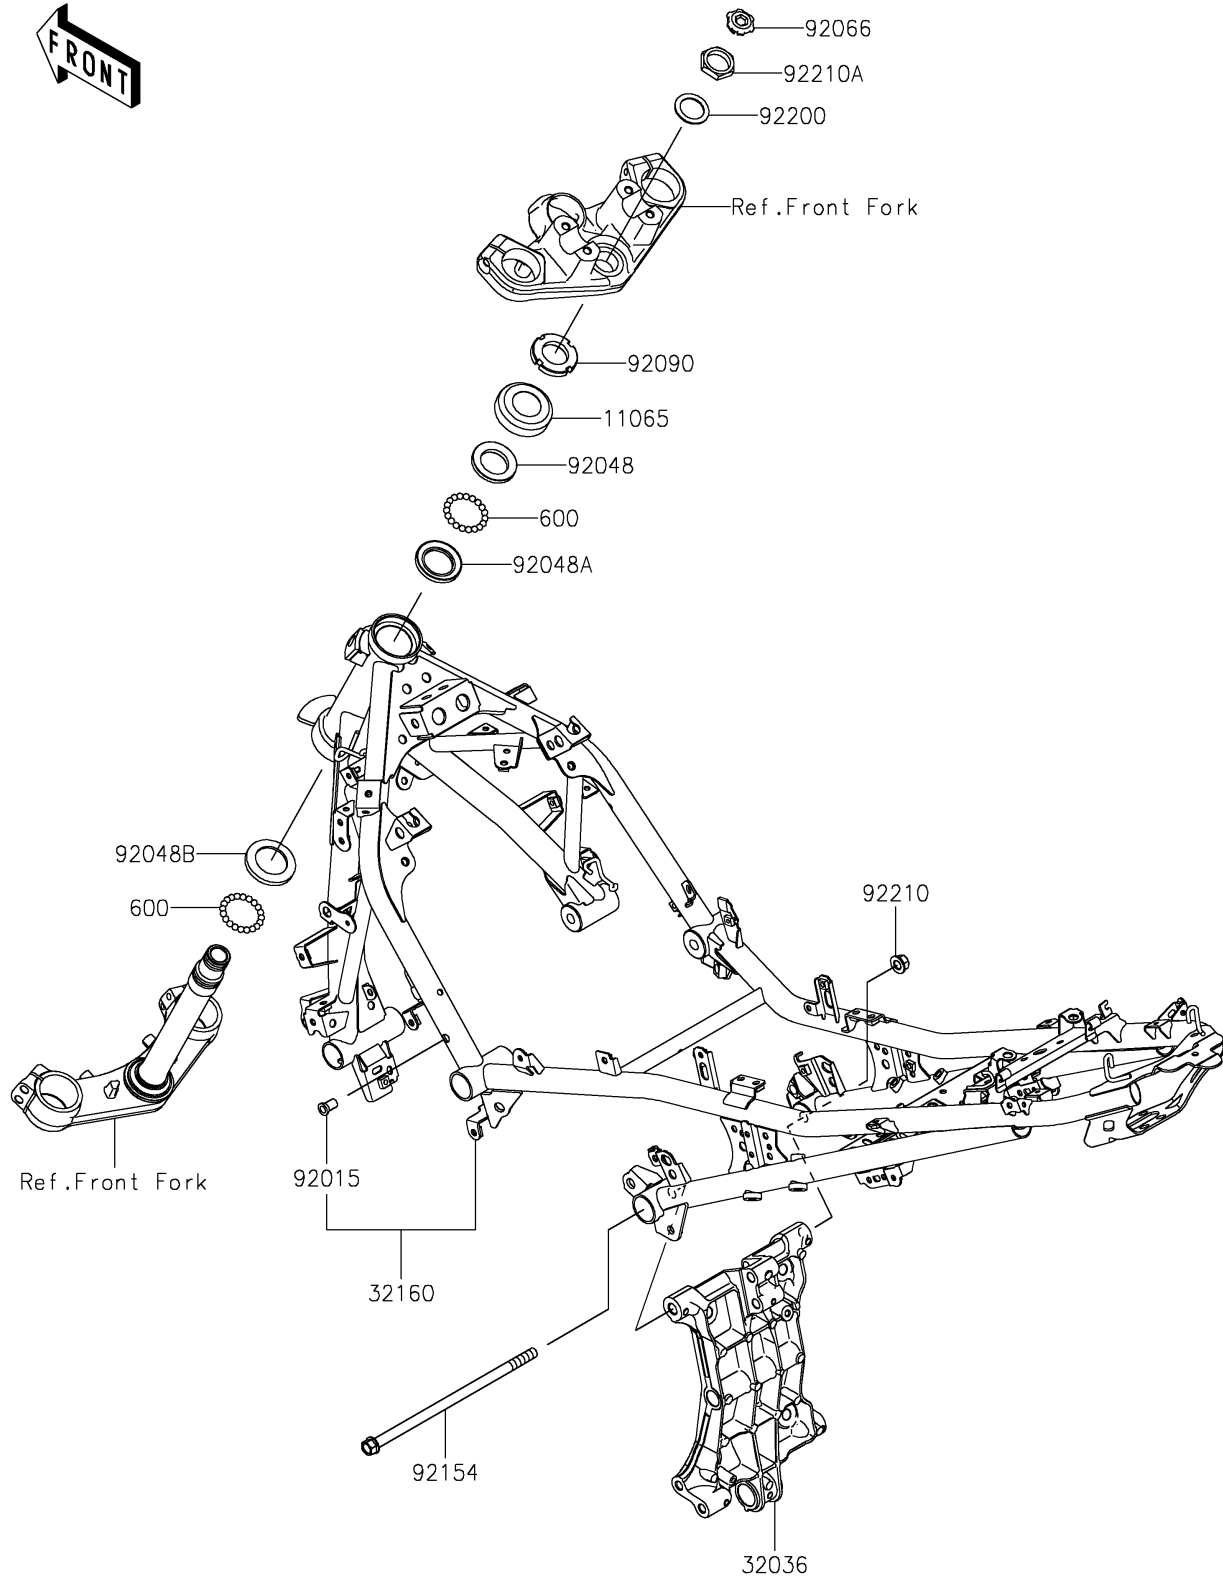

2024 Z500 SE ABS

PARTS DIAGRAM

Frame(CA)

F2120A

2024 Z500 SE ABS

PARTS LIST

Frame(CA)

Kawasaki

Let the Good Times Roll®

ITEM NAME

PART NUMBER

QUANTITY
