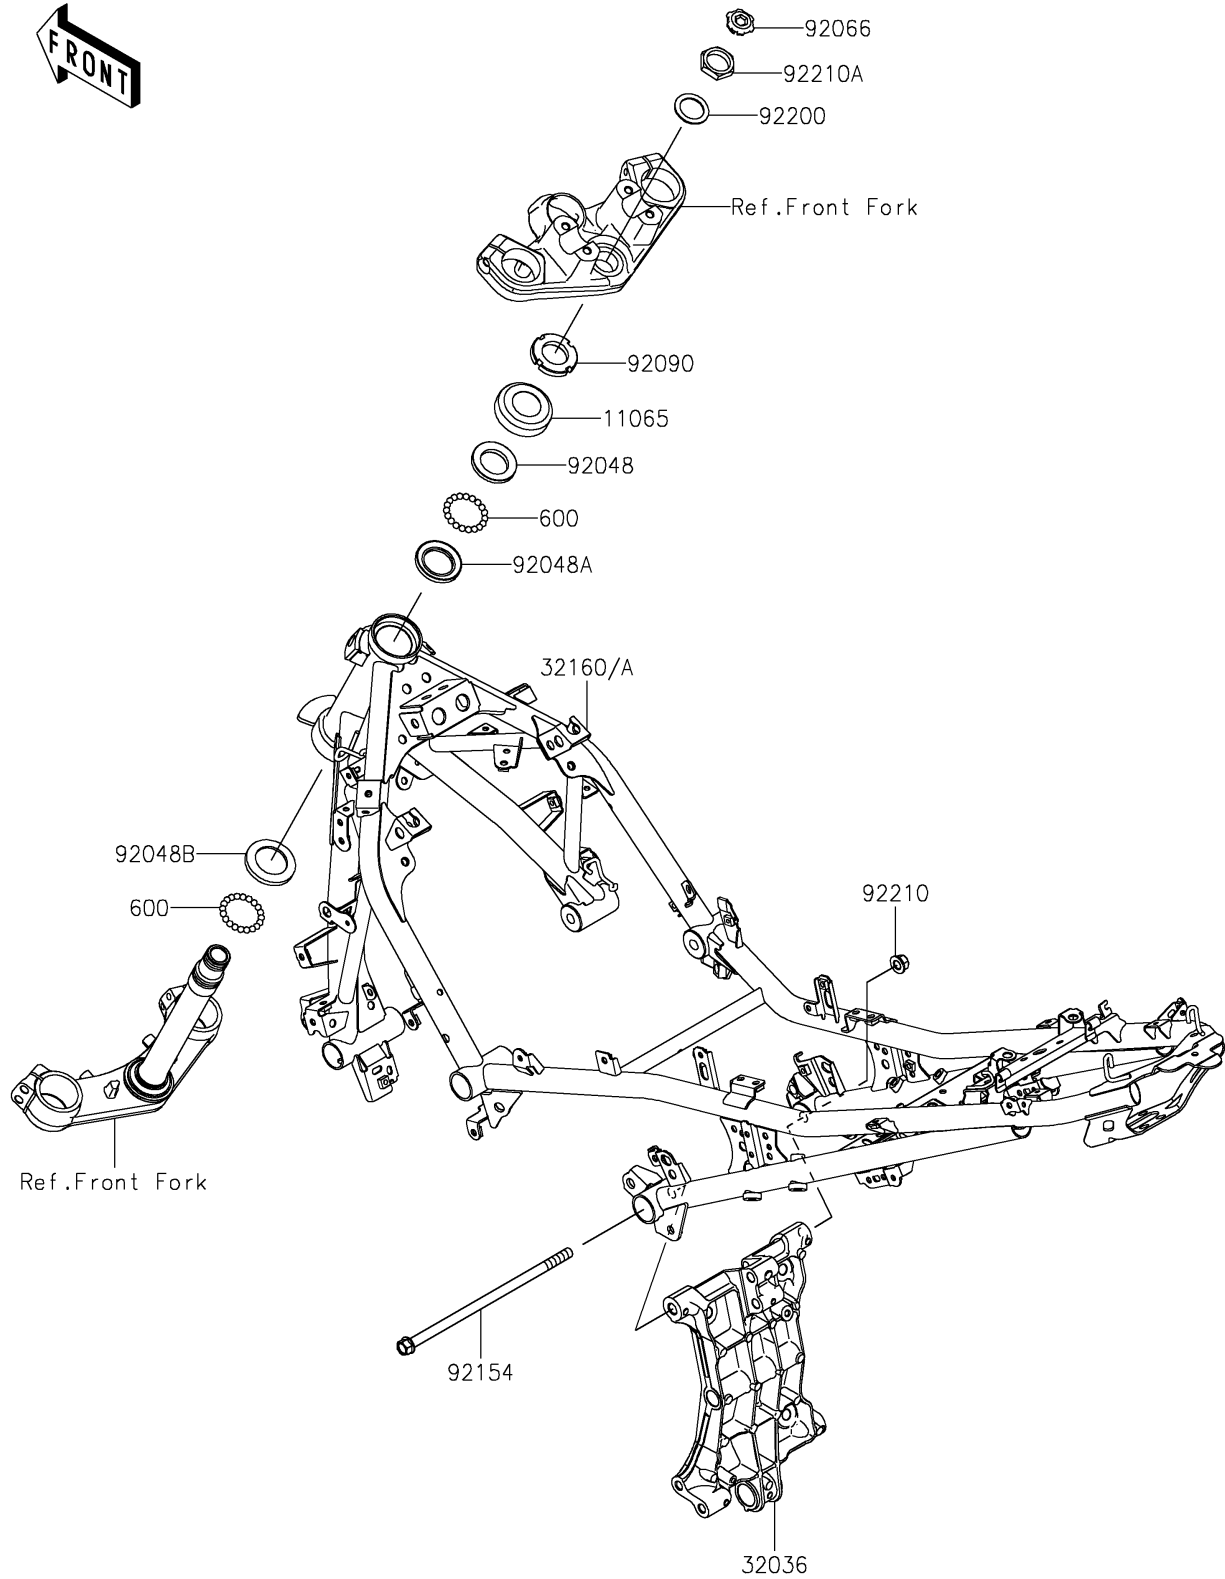

2025 Z500 SE

PARTS DIAGRAM

Frame(CN,US)

F2120

2025 Z500 SE

PARTS LIST

Frame(CN,US)

Kawasaki

Let the Good Times Roll®

ITEM NAME

PART NUMBER

QUANTITY
