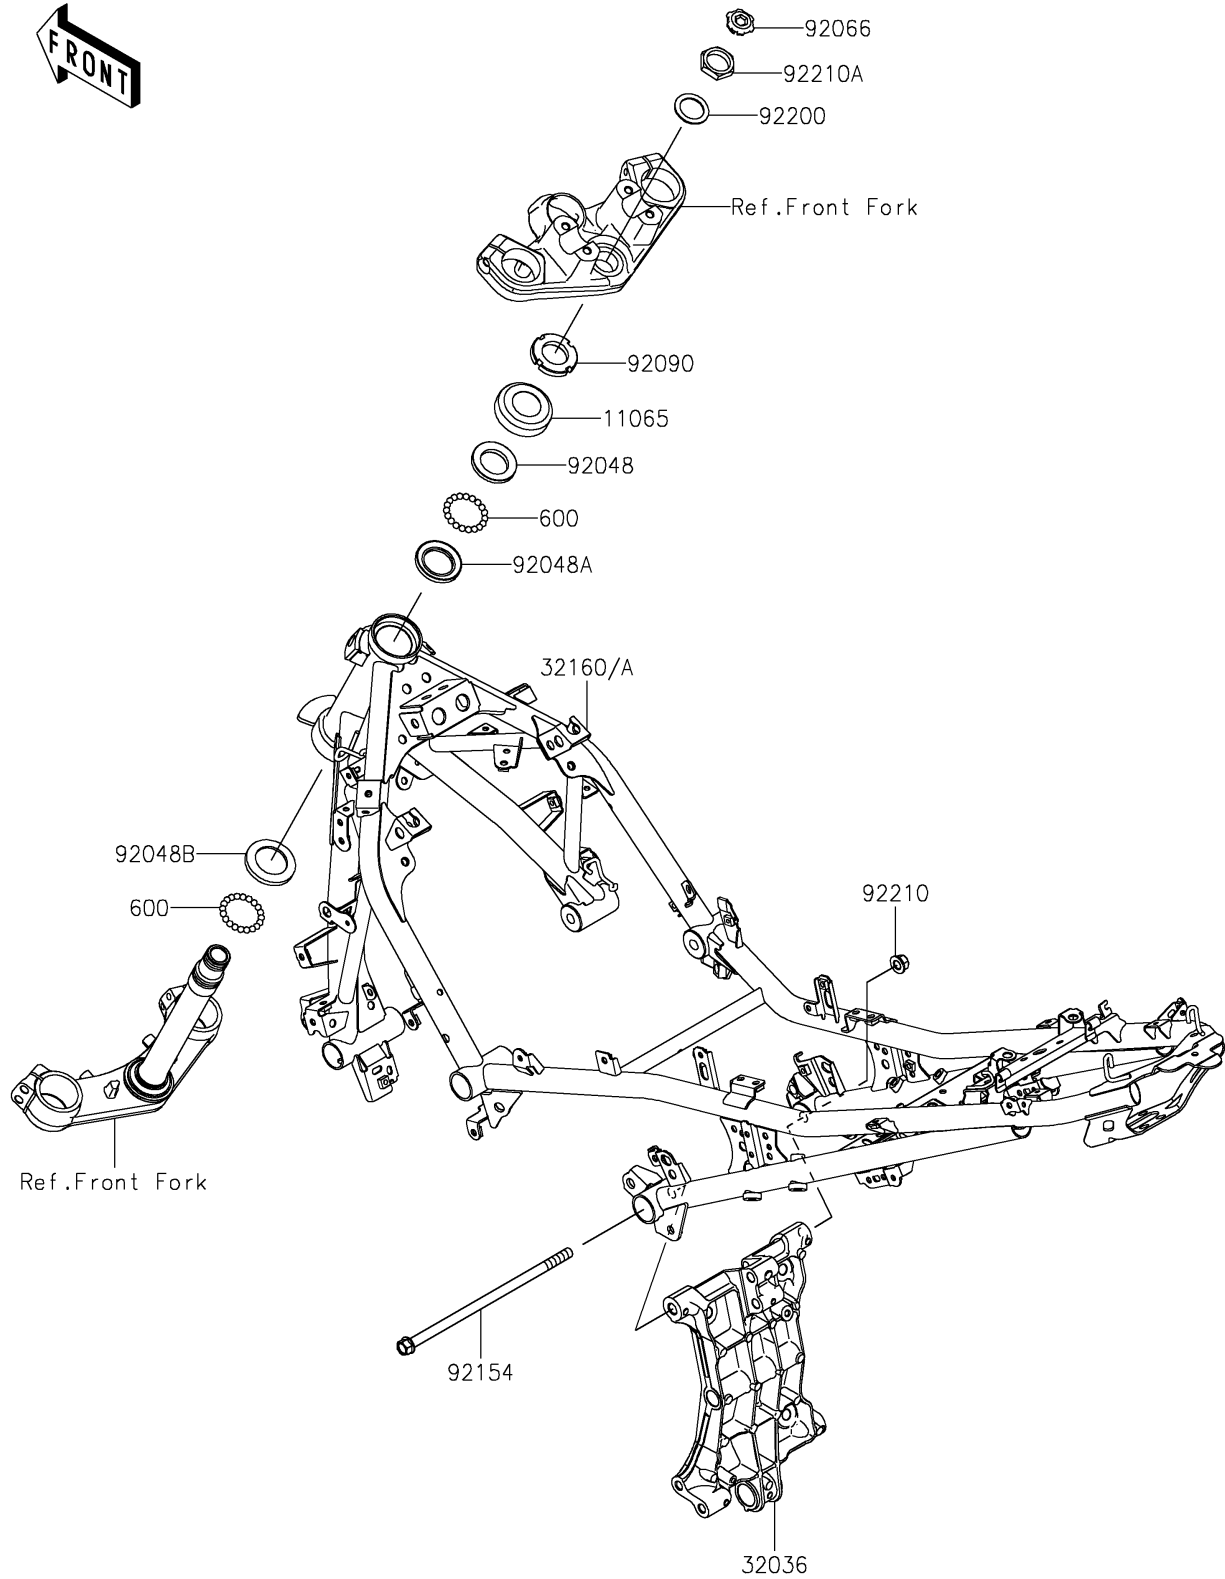

# 2024 Z500 SE

## PARTS DIAGRAM

Frame(CN,US)

F2120

## PARTS LIST

Frame(CN,US)

**Kawasaki**

Let the Good Times Roll®

**ITEM NAME**

**PART NUMBER**

**QUANTITY**

---