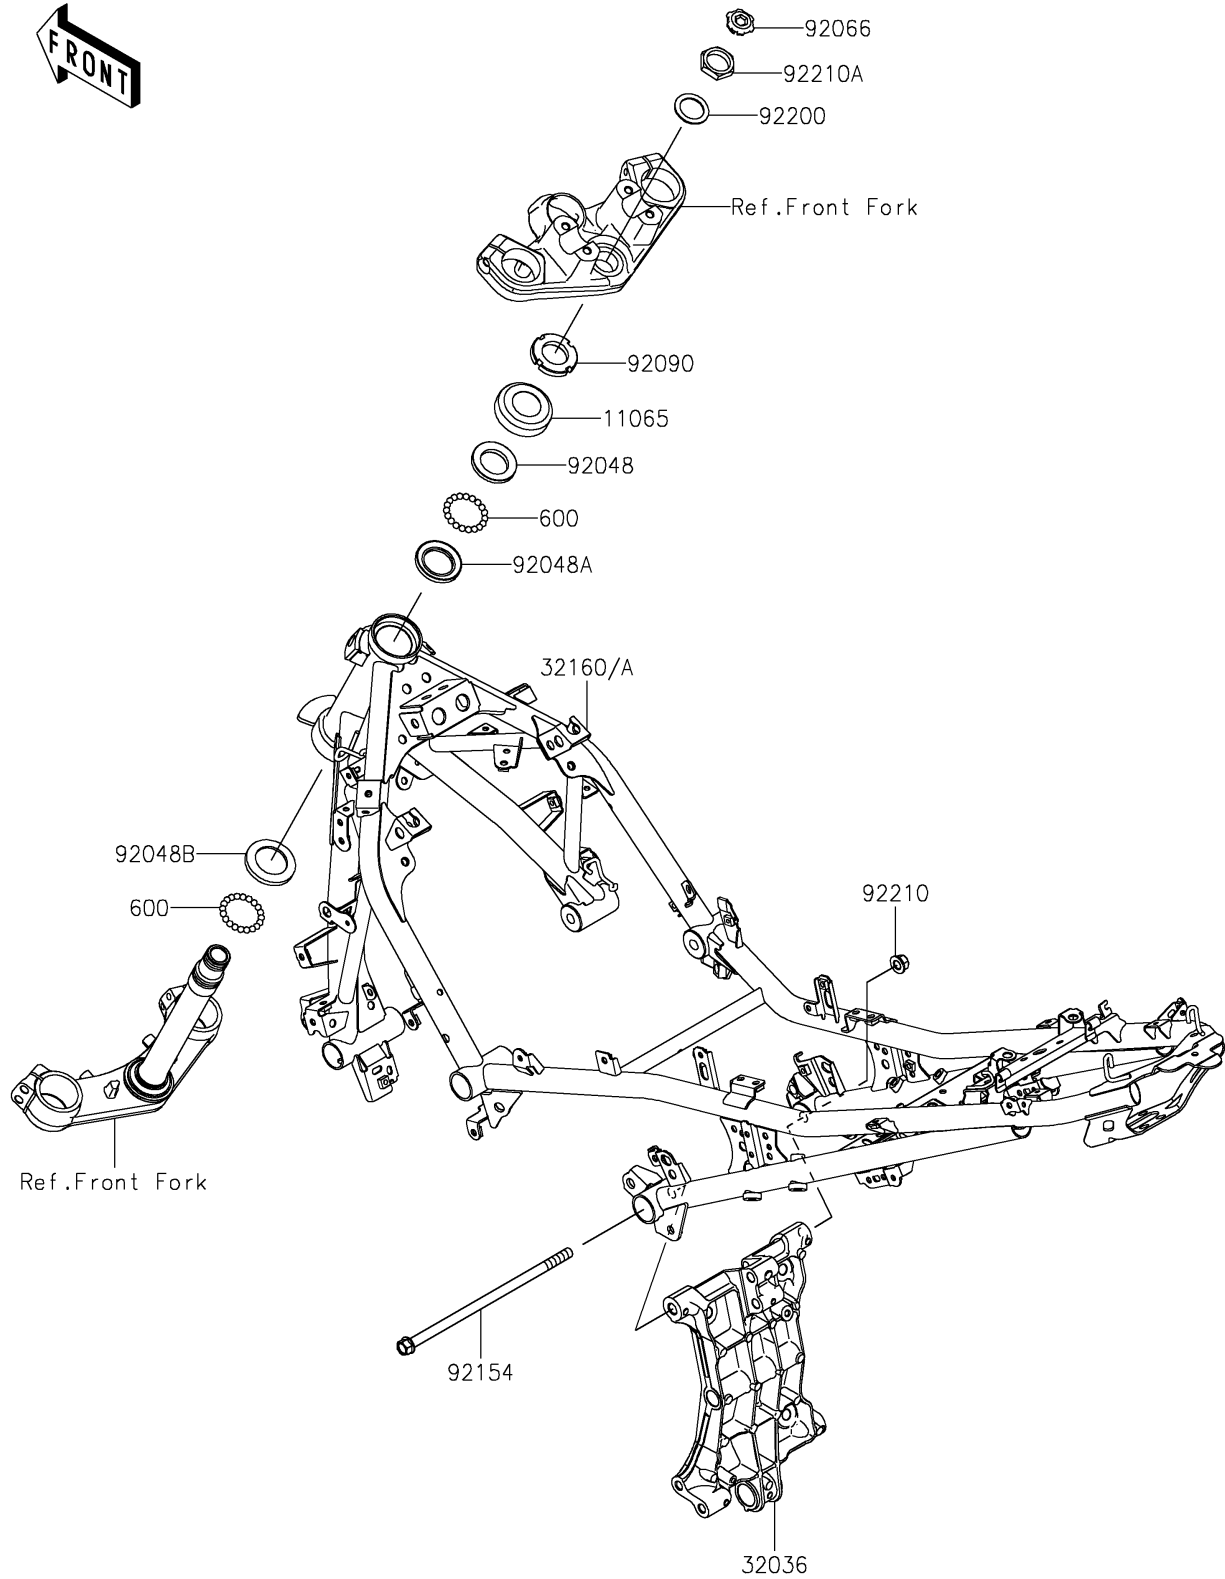

2024 Z500 SE ABS

PARTS DIAGRAM

Frame(CN,US)

F2120

2024 Z500 SE ABS

PARTS LIST

Frame(CN,US)

Kawasaki

Let the Good Times Roll®

ITEM NAME

PART NUMBER

QUANTITY
