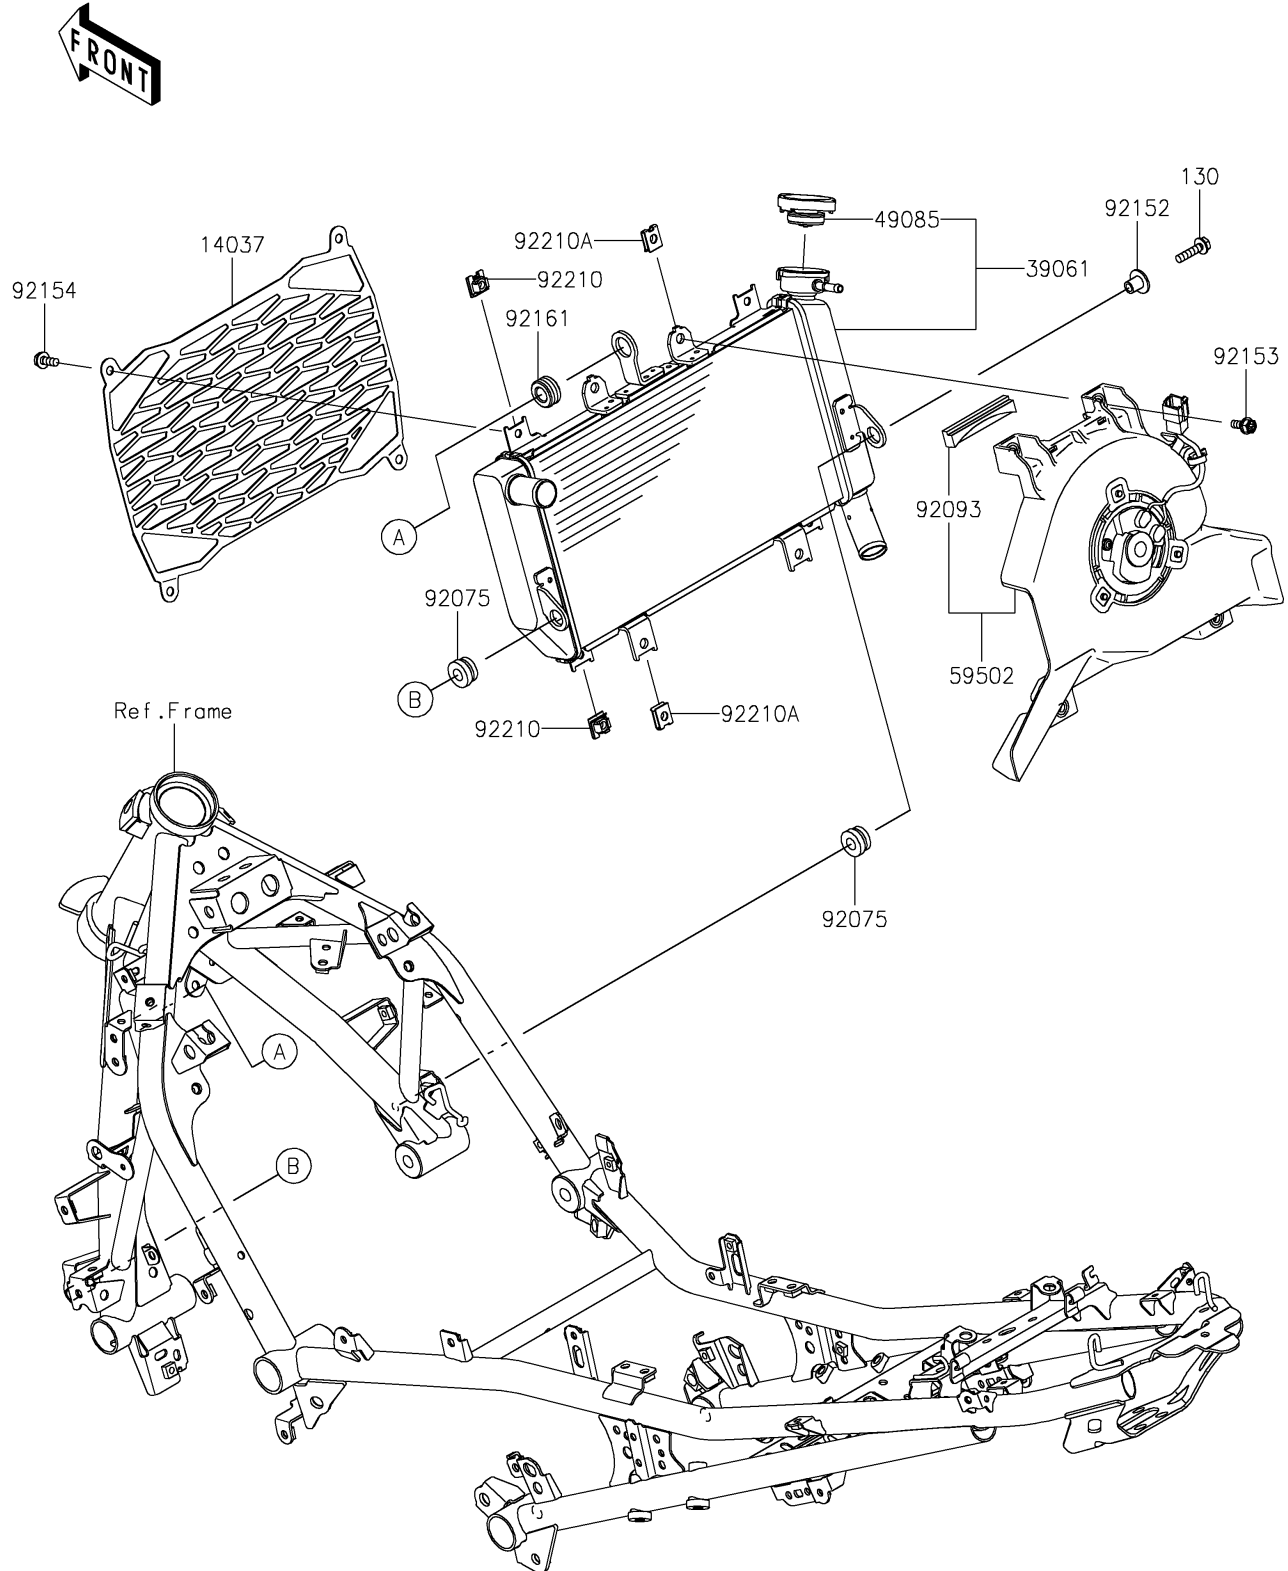

2024 Z500 SE ABS

PARTS DIAGRAM

Radiator

E3032

2024 Z500 SE ABS

PARTS LIST

Radiator

ITEM NAME

PART NUMBER

QUANTITY
