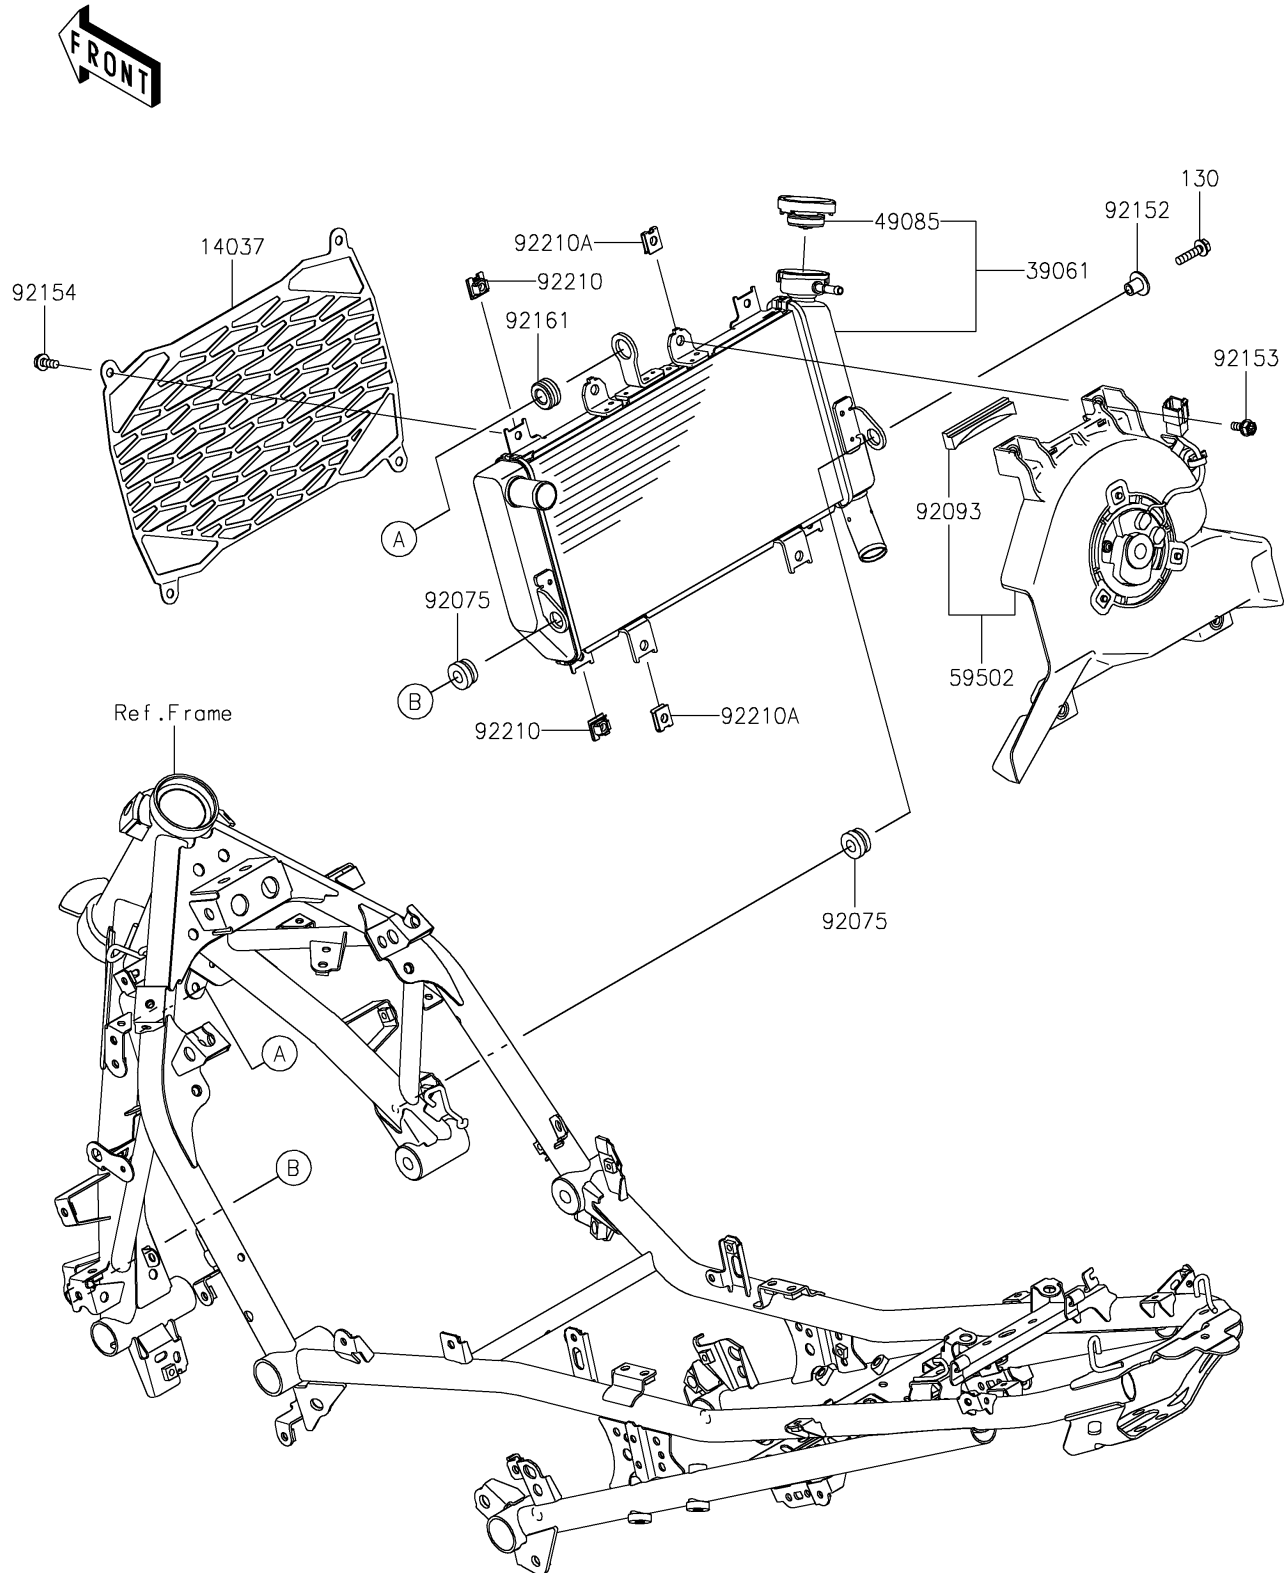

2026 Z500 SE

PARTS DIAGRAM

Radiator

E3032

2026 Z500 SE

PARTS LIST

Radiator

ITEM NAME	PART NUMBER	QUANTITY
SCREEN,RADIATOR (Ref # 14037)	14037-0792	1
RADIATOR-ASSY (Ref # 39061)	39061-0916	1
CAP-ASSY-PRESSURE (Ref # 49085)	49085-0006	1
FAN-ASSY (Ref # 59502)	59502-0646	1
DAMPER,RUBBER (Ref # 92075)	92075-1123	2
SEAL (Ref # 92093)	92093-0713	1
COLLAR (Ref # 92152)	92152-2852	1
BOLT (Ref # 92153)	92153-0531	4
BOLT,UPSET-WP,6X16 (Ref # 92154)	92154-0961	4
DAMPER (Ref # 92161)	92161-2080	1
NUT,CLIP,6MM (Ref # 92210)	92210-0867	4
NUT (Ref # 92210A)	92210-1323	4
BOLT-FLANGED,6X25 (Ref # 130)	130CB0625	1