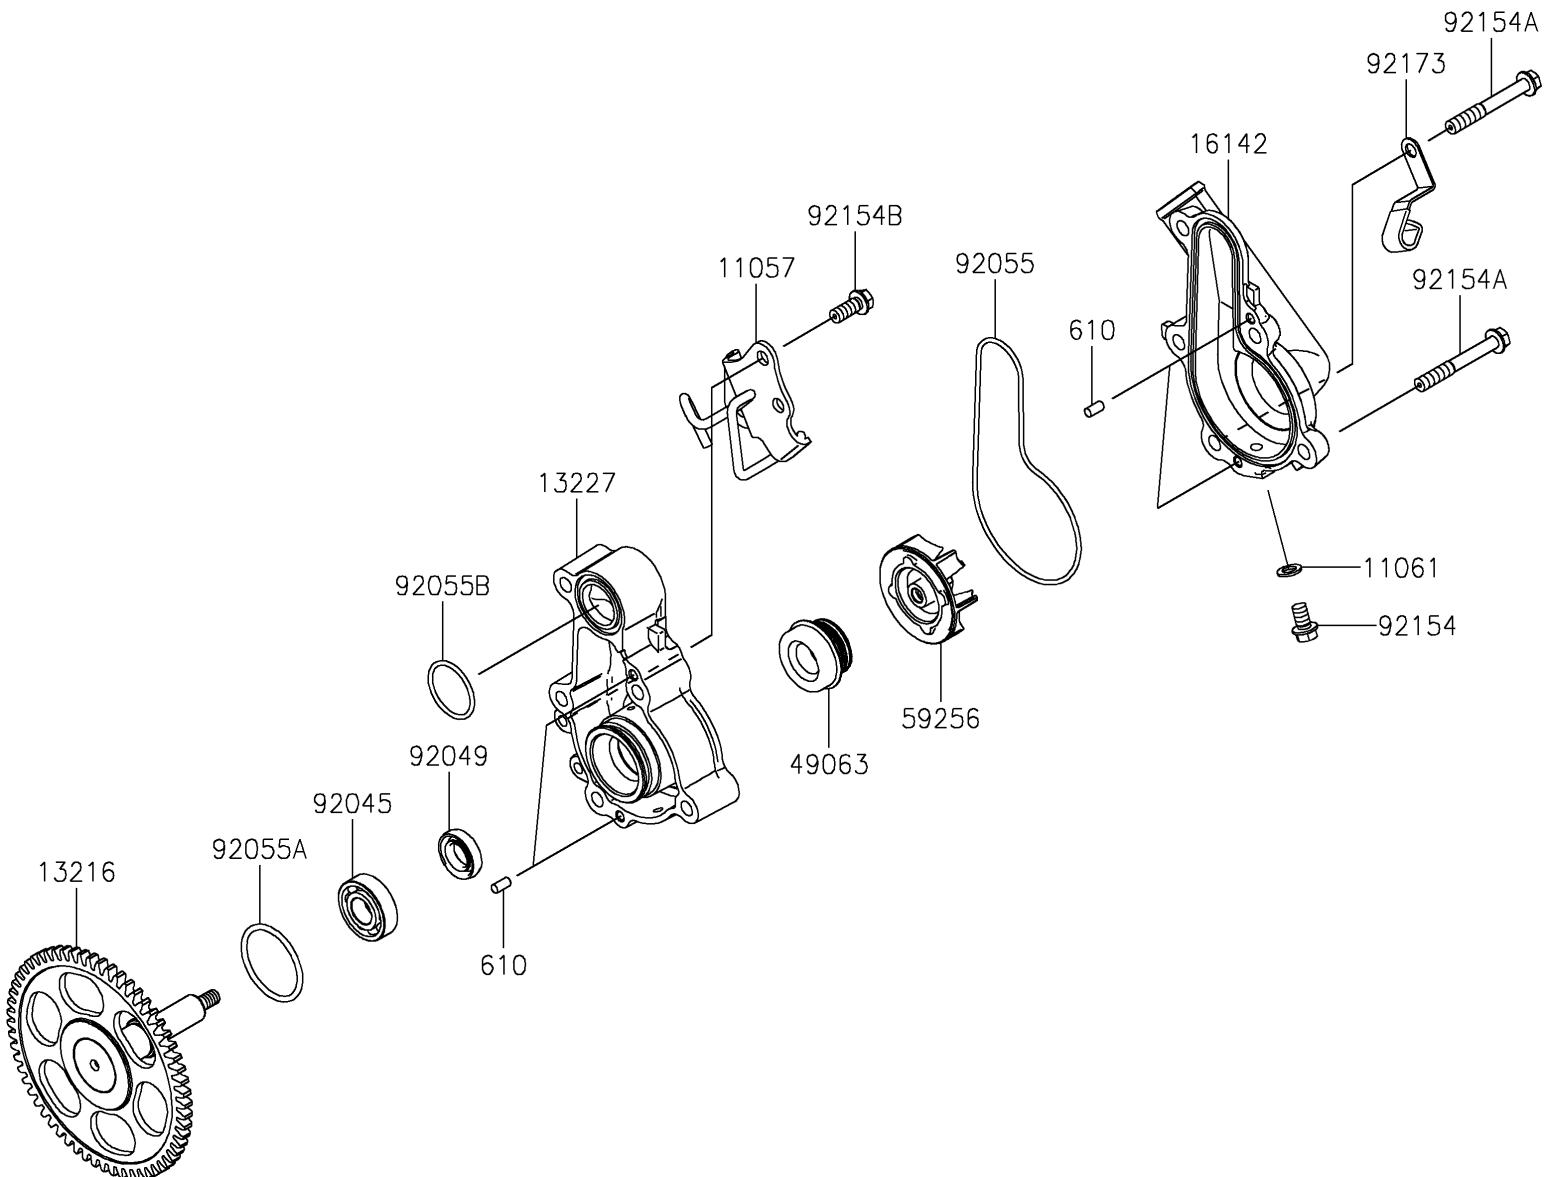

2024 Z500 SE

PARTS DIAGRAM

Water Pump

E3031

2024 Z500 SE

PARTS LIST

Water Pump

ITEM NAME	PART NUMBER	QUANTITY
-----------	-------------	----------
