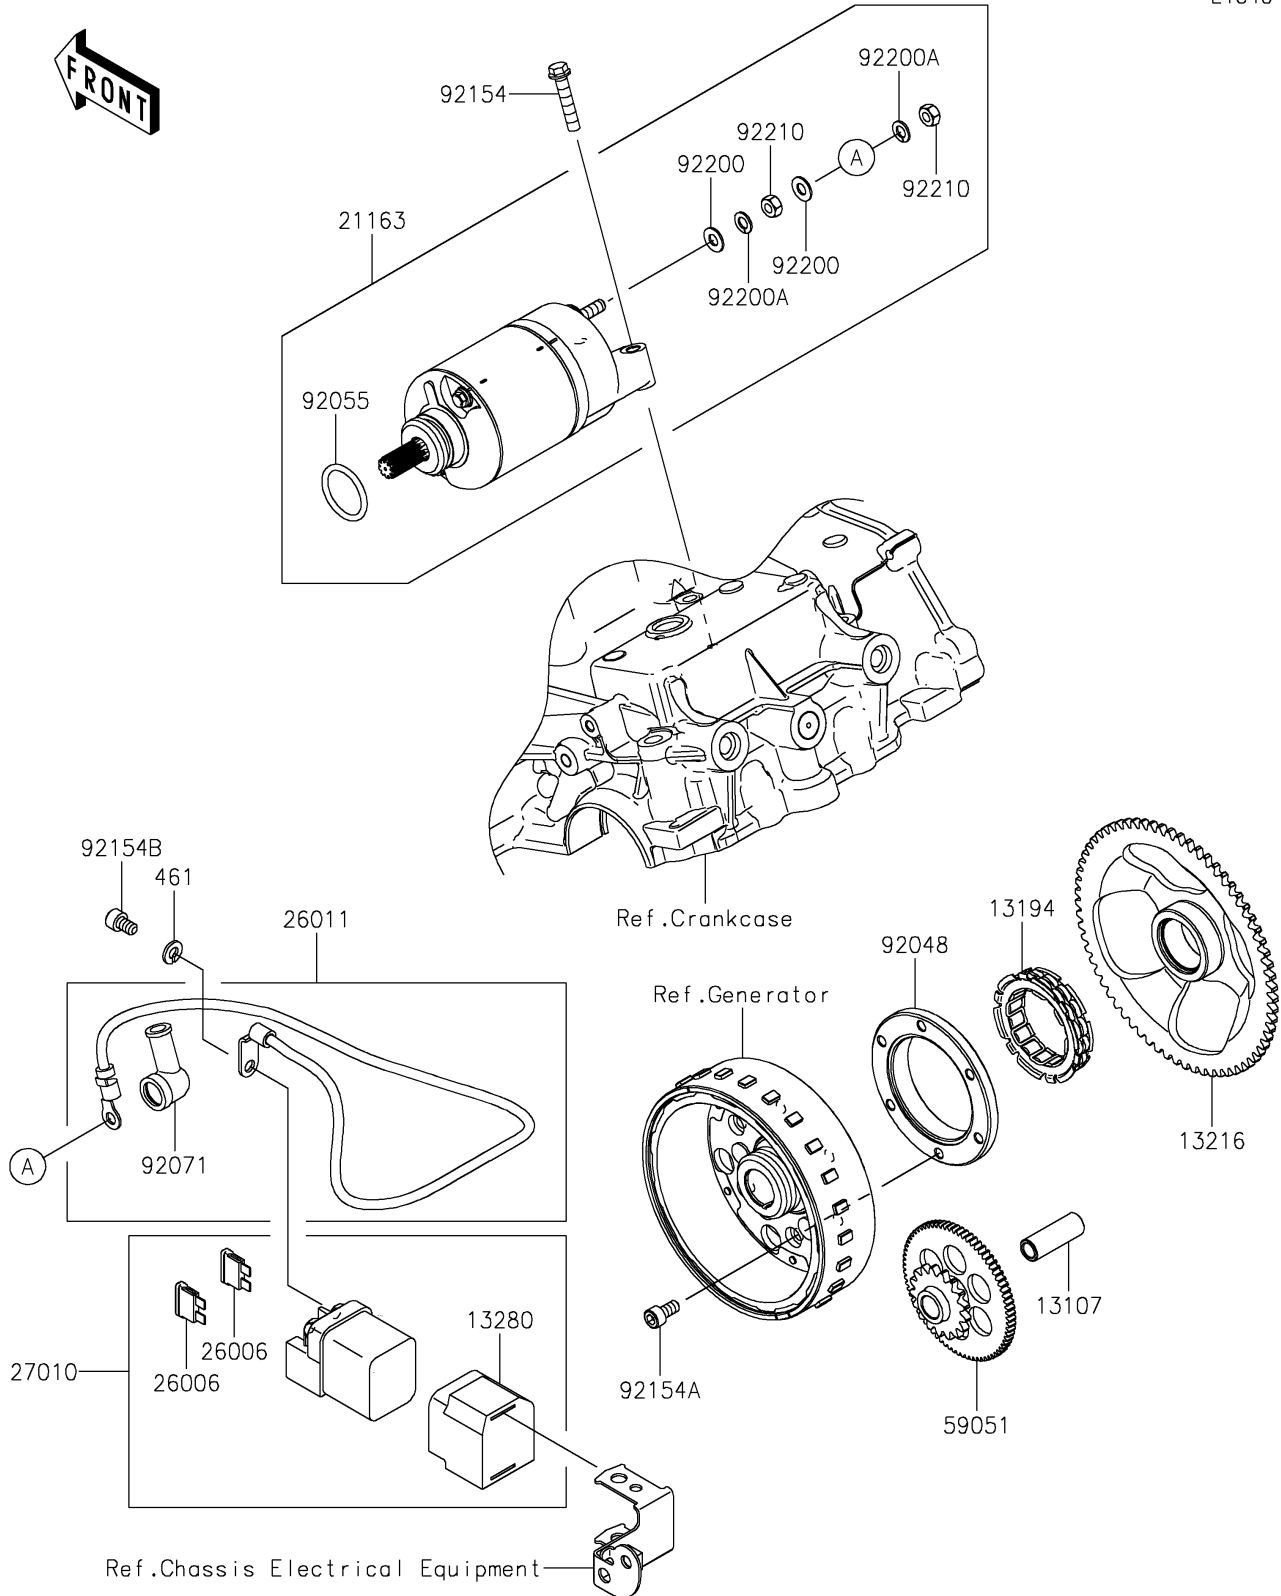

2024 Z500 SE ABS

PARTS DIAGRAM

Starter Motor

E1840

2024 Z500 SE ABS

PARTS LIST

Starter Motor

ITEM NAME	PART NUMBER	QUANTITY
-----------	-------------	----------
