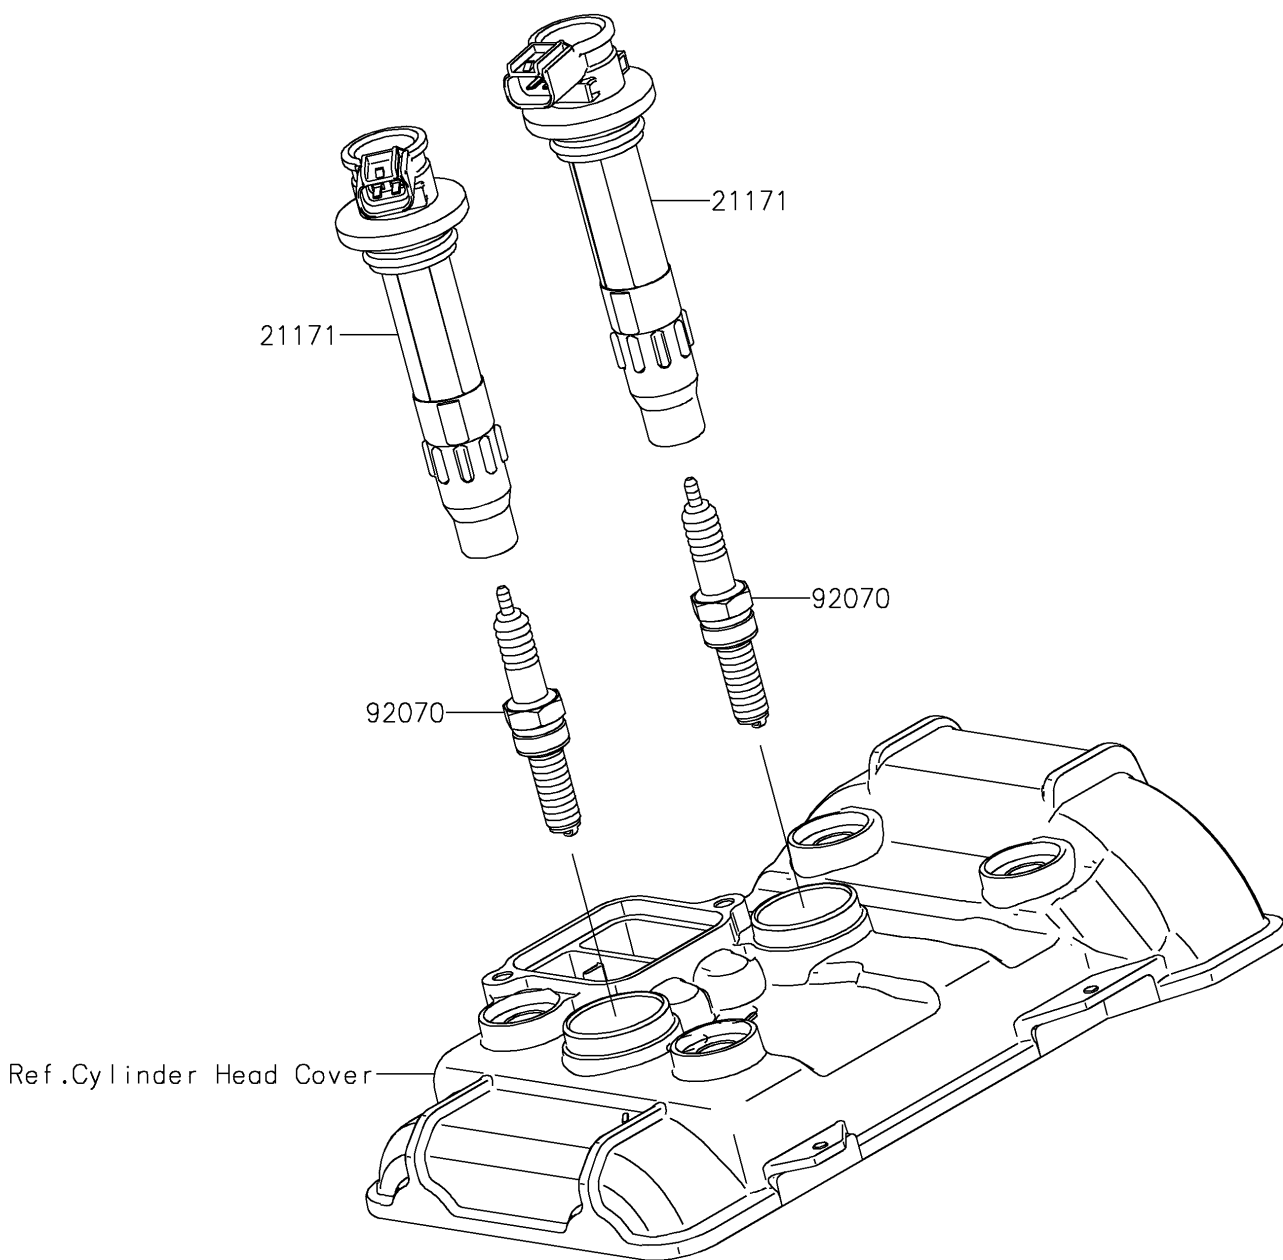

2024 Z500 SE

PARTS DIAGRAM

Ignition System

Kawasaki

Let the Good Times Roll®

E1830

2024 Z500 SE

PARTS LIST

Ignition System

ITEM NAME	PART NUMBER	QUANTITY
-----------	-------------	----------
