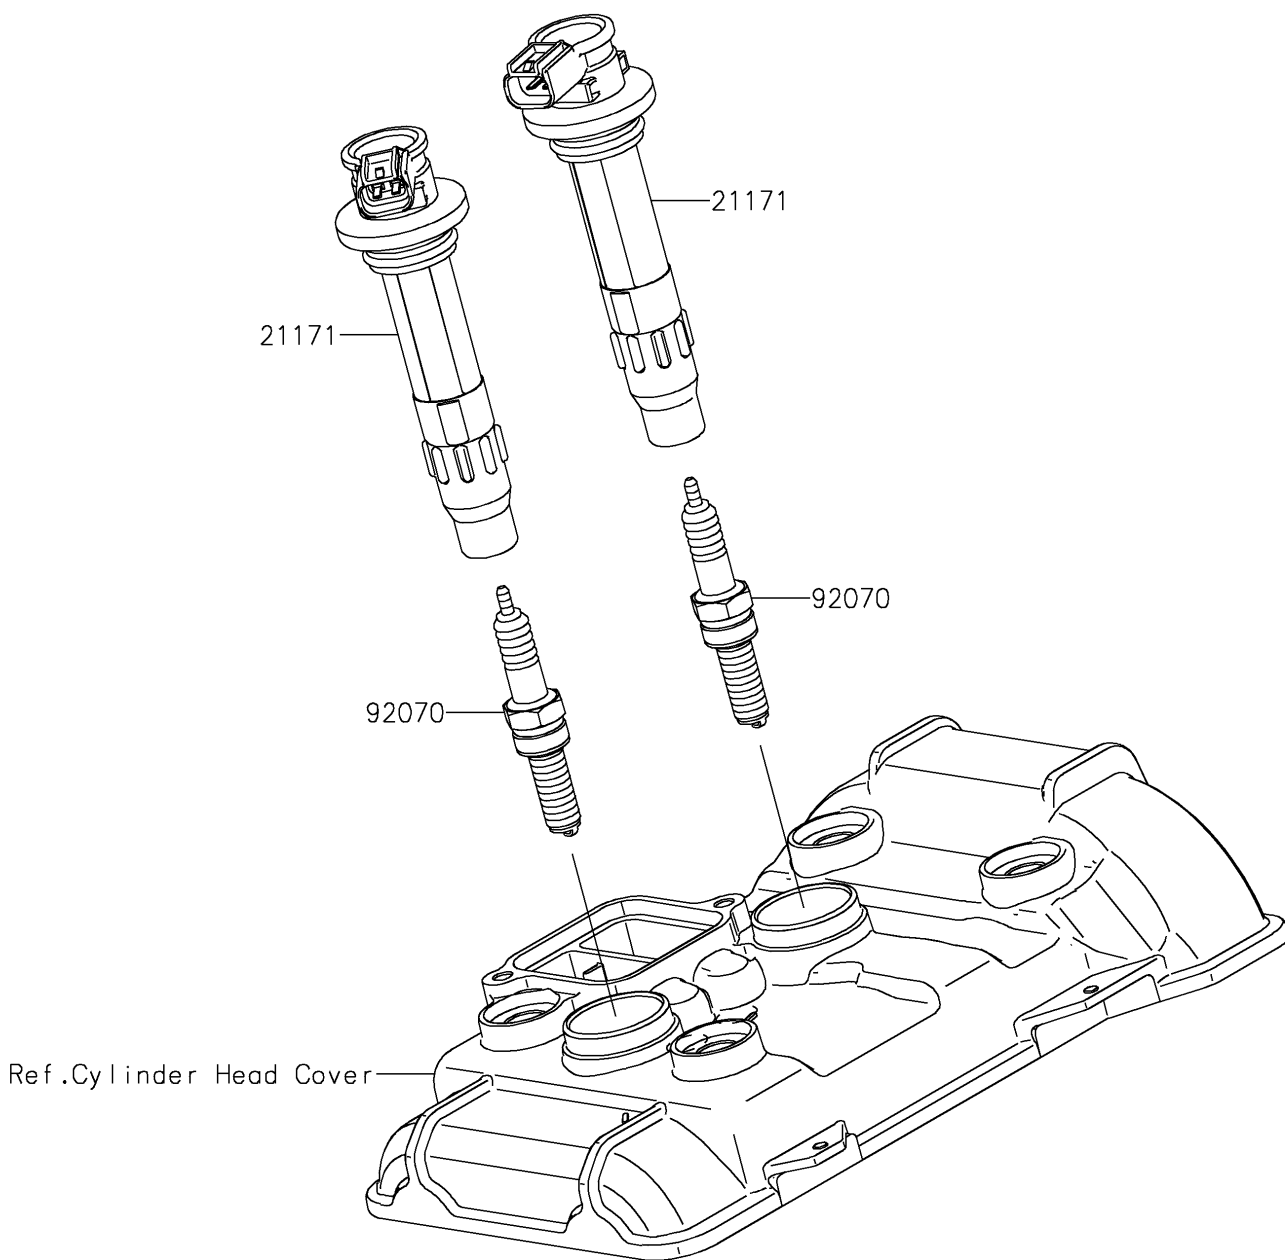

2024 Z500 SE ABS

PARTS DIAGRAM

Ignition System

E1830

2024 Z500 SE ABS

PARTS LIST

Ignition System

ITEM NAME	PART NUMBER	QUANTITY
-----------	-------------	----------
