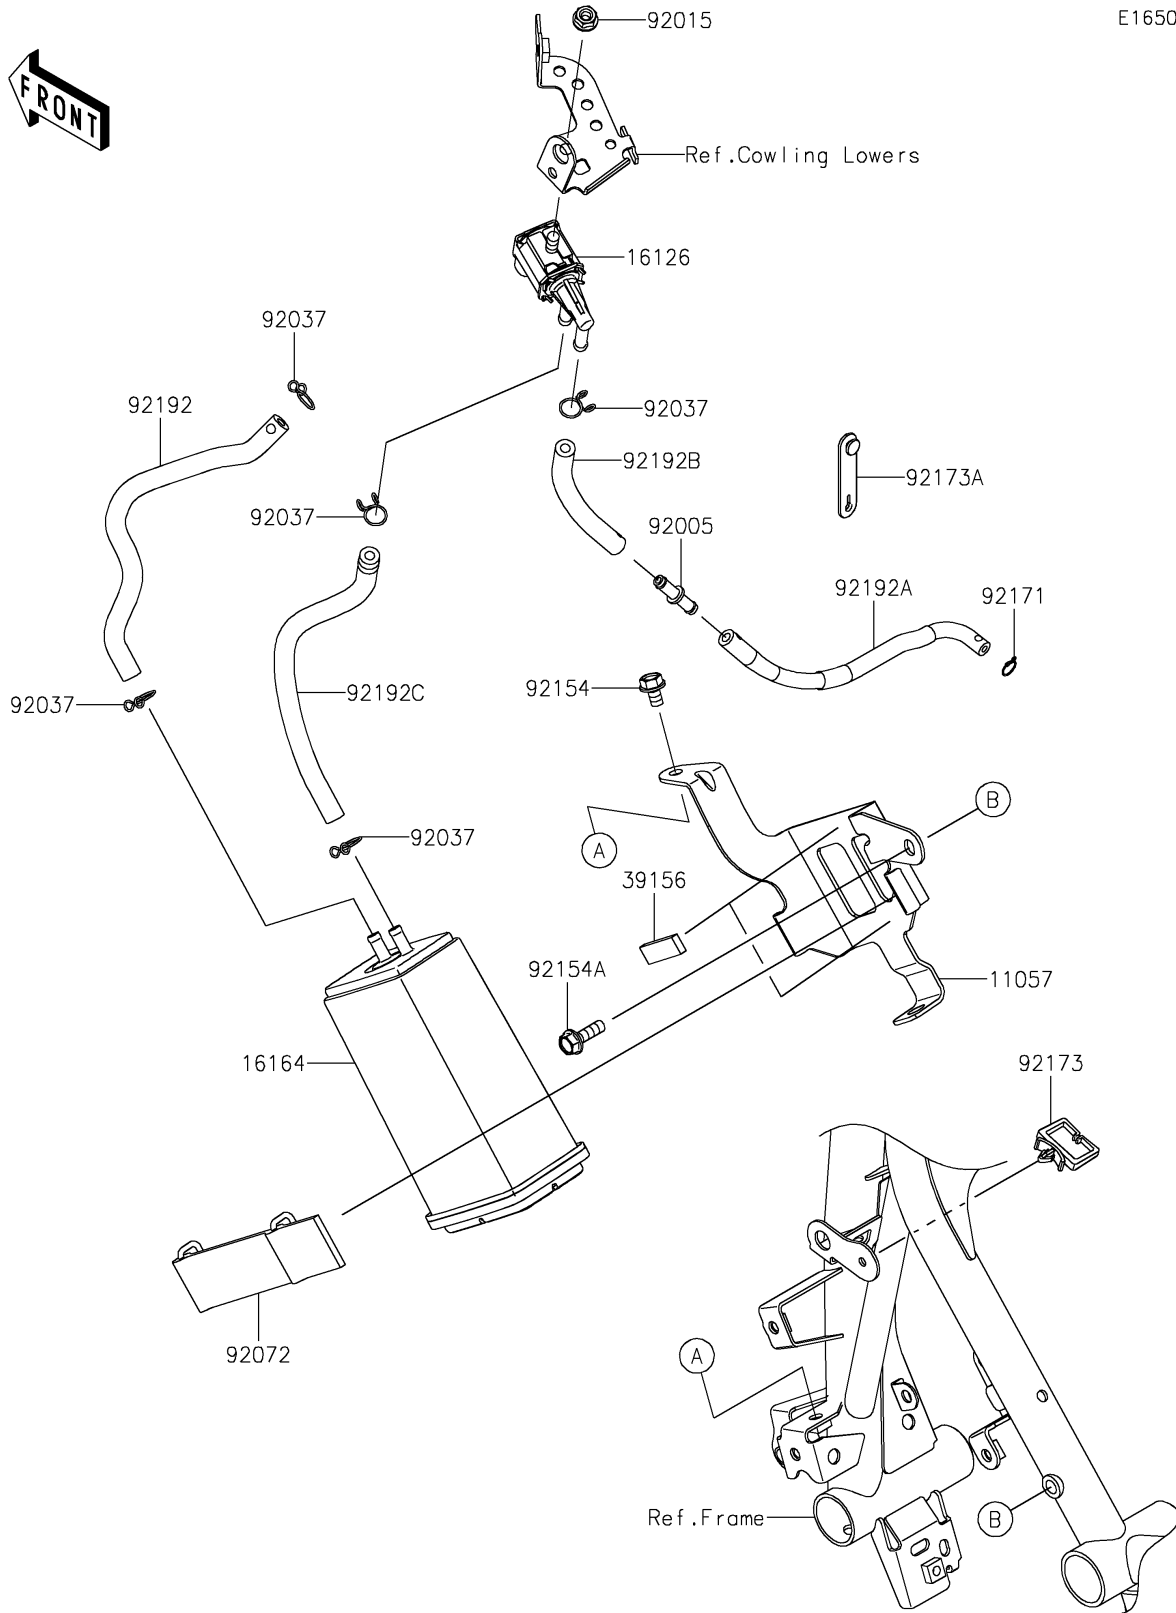

2025 Z500 SE

PARTS DIAGRAM

Fuel Evaporative System(CA)

E1650

2025 Z500 SE

PARTS LIST

Fuel Evaporative System(CA)

ITEM NAME

PART NUMBER

QUANTITY
