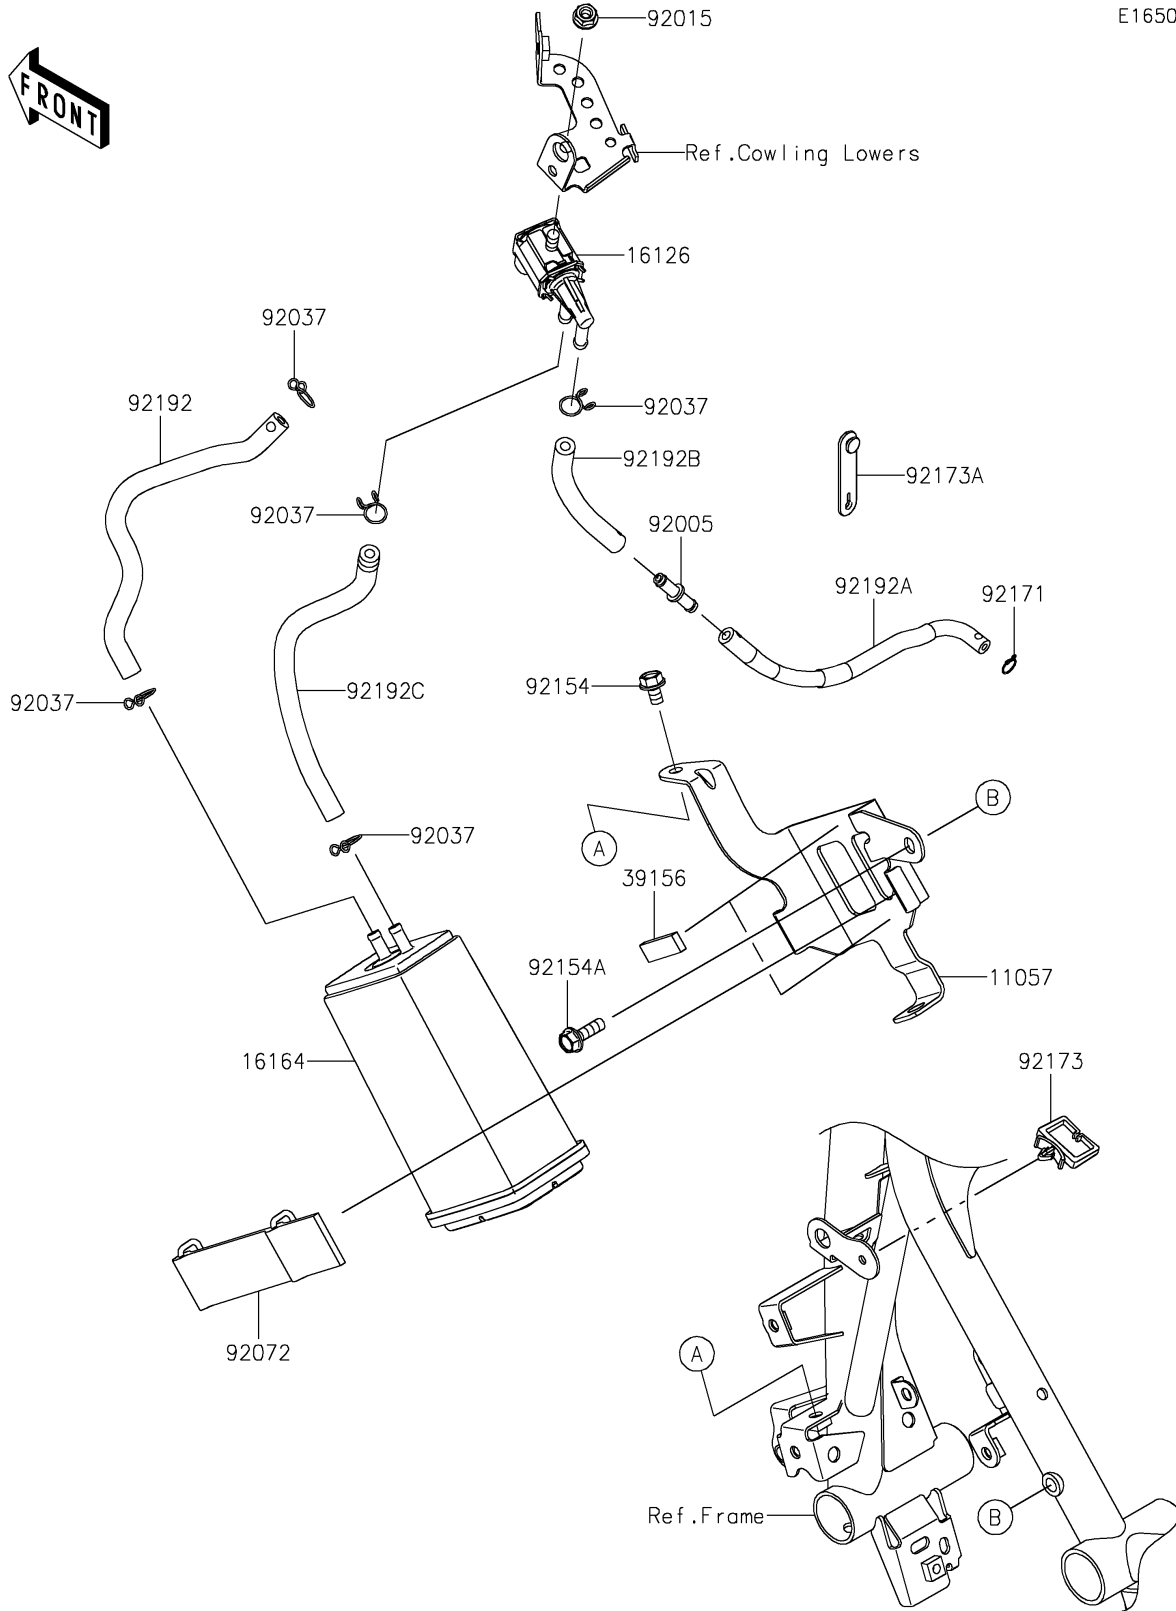

2024 Z500 SE ABS

PARTS DIAGRAM

Fuel Evaporative System(CA)

E1650

2024 Z500 SE ABS

PARTS LIST

Fuel Evaporative System(CA)

ITEM NAME

PART NUMBER

QUANTITY
