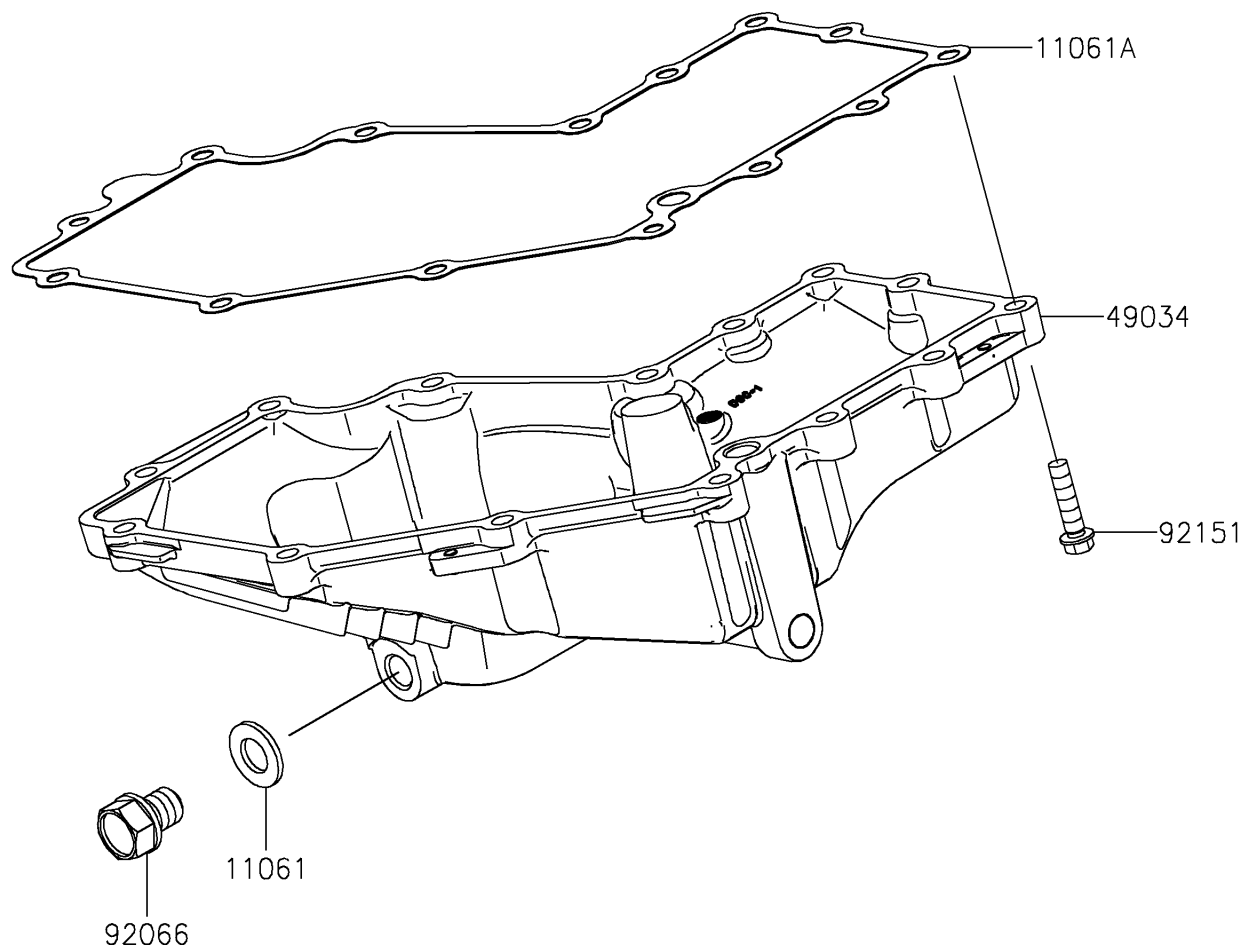

2026 Z500 SE

PARTS DIAGRAM

Oil Pan

E1434

2026 Z500 SE

PARTS LIST

Oil Pan

ITEM NAME	PART NUMBER	QUANTITY
GASKET,12X22X2 (Ref # 11061)	11061-0417	1
GASKET,OILPAN (Ref # 11061A)	11061-1251	1
PAN-OIL (Ref # 49034)	49034-0568	1
PLUG,OIL DRAIN,12X15 (Ref # 92066)	92066-0767	1
BOLT,FLANGED-SMALL,6X25 (Ref # 92151)	92151-1930	14