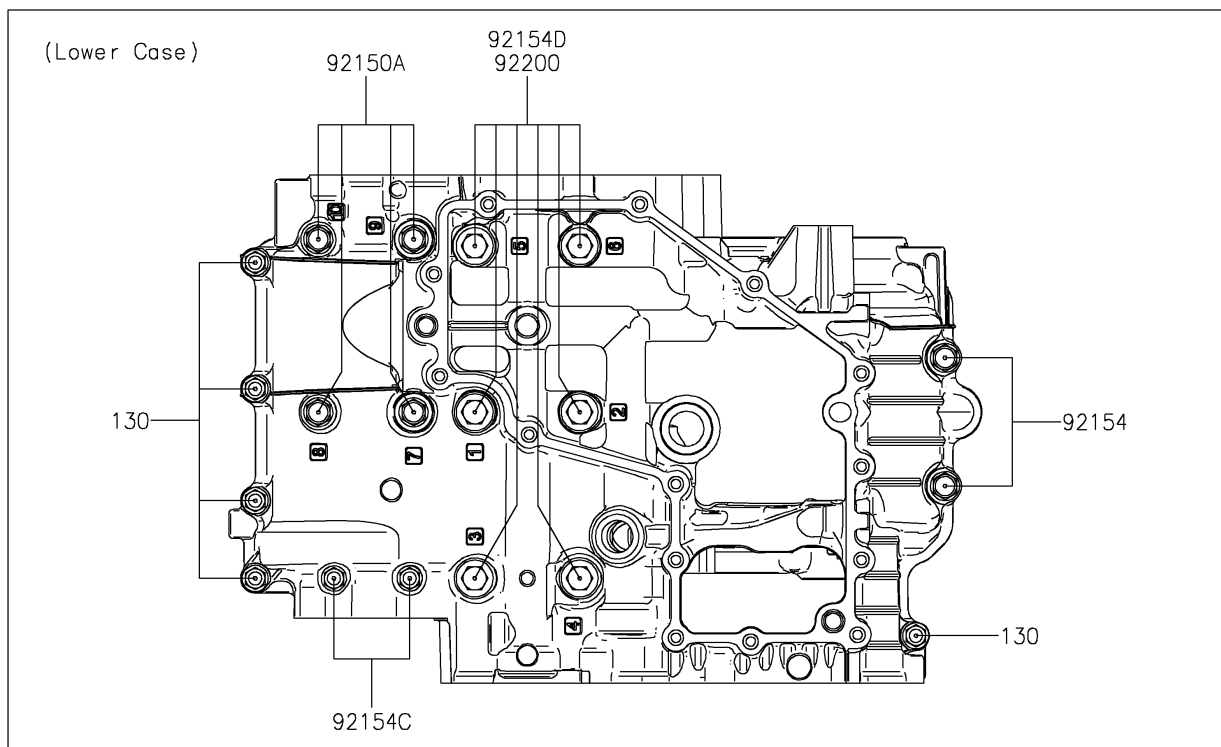

2024 Z500 SE

PARTS DIAGRAM

Crankcase Bolt Pattern

E1412

2024 Z500 SE

PARTS LIST

Crankcase Bolt Pattern

ITEM NAME	PART NUMBER	QUANTITY
-----------	-------------	----------
