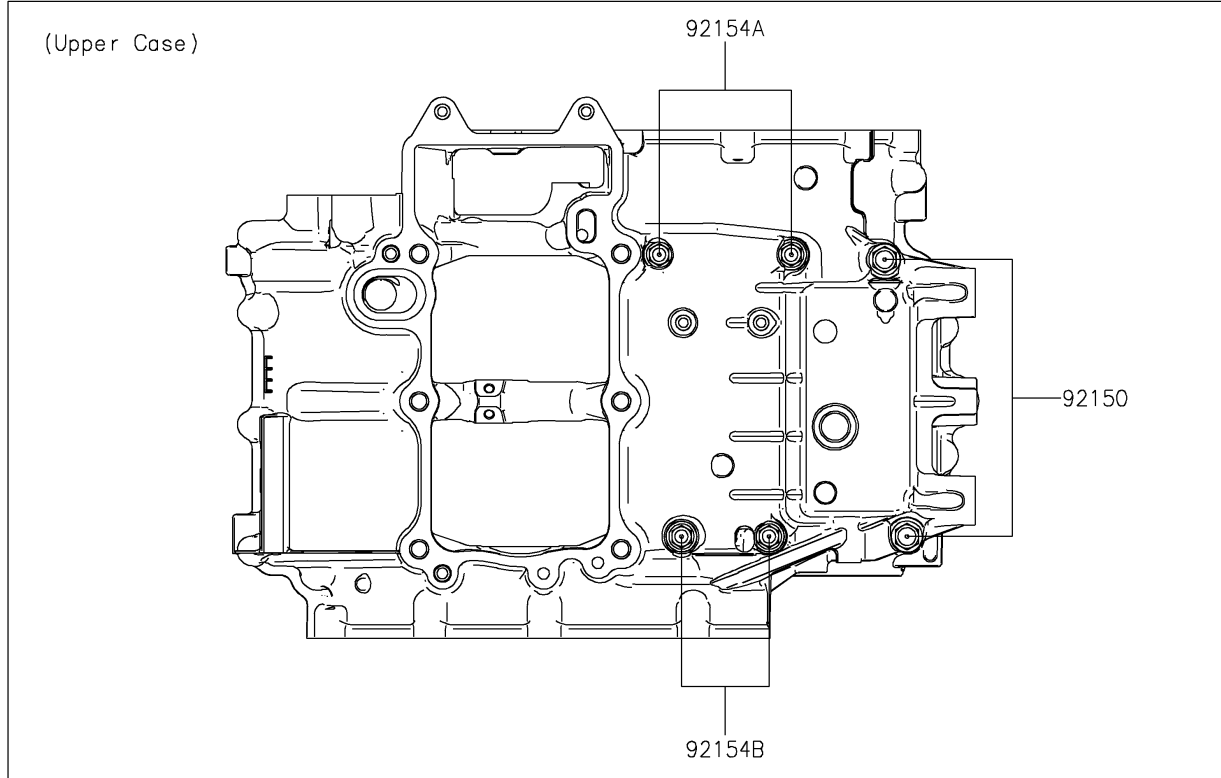

2024 Z500 SE

PARTS DIAGRAM

Crankcase Bolt Pattern

E1412

2024 Z500 SE

PARTS LIST

Crankcase Bolt Pattern

ITEM NAME	PART NUMBER	QUANTITY
-----------	-------------	----------
