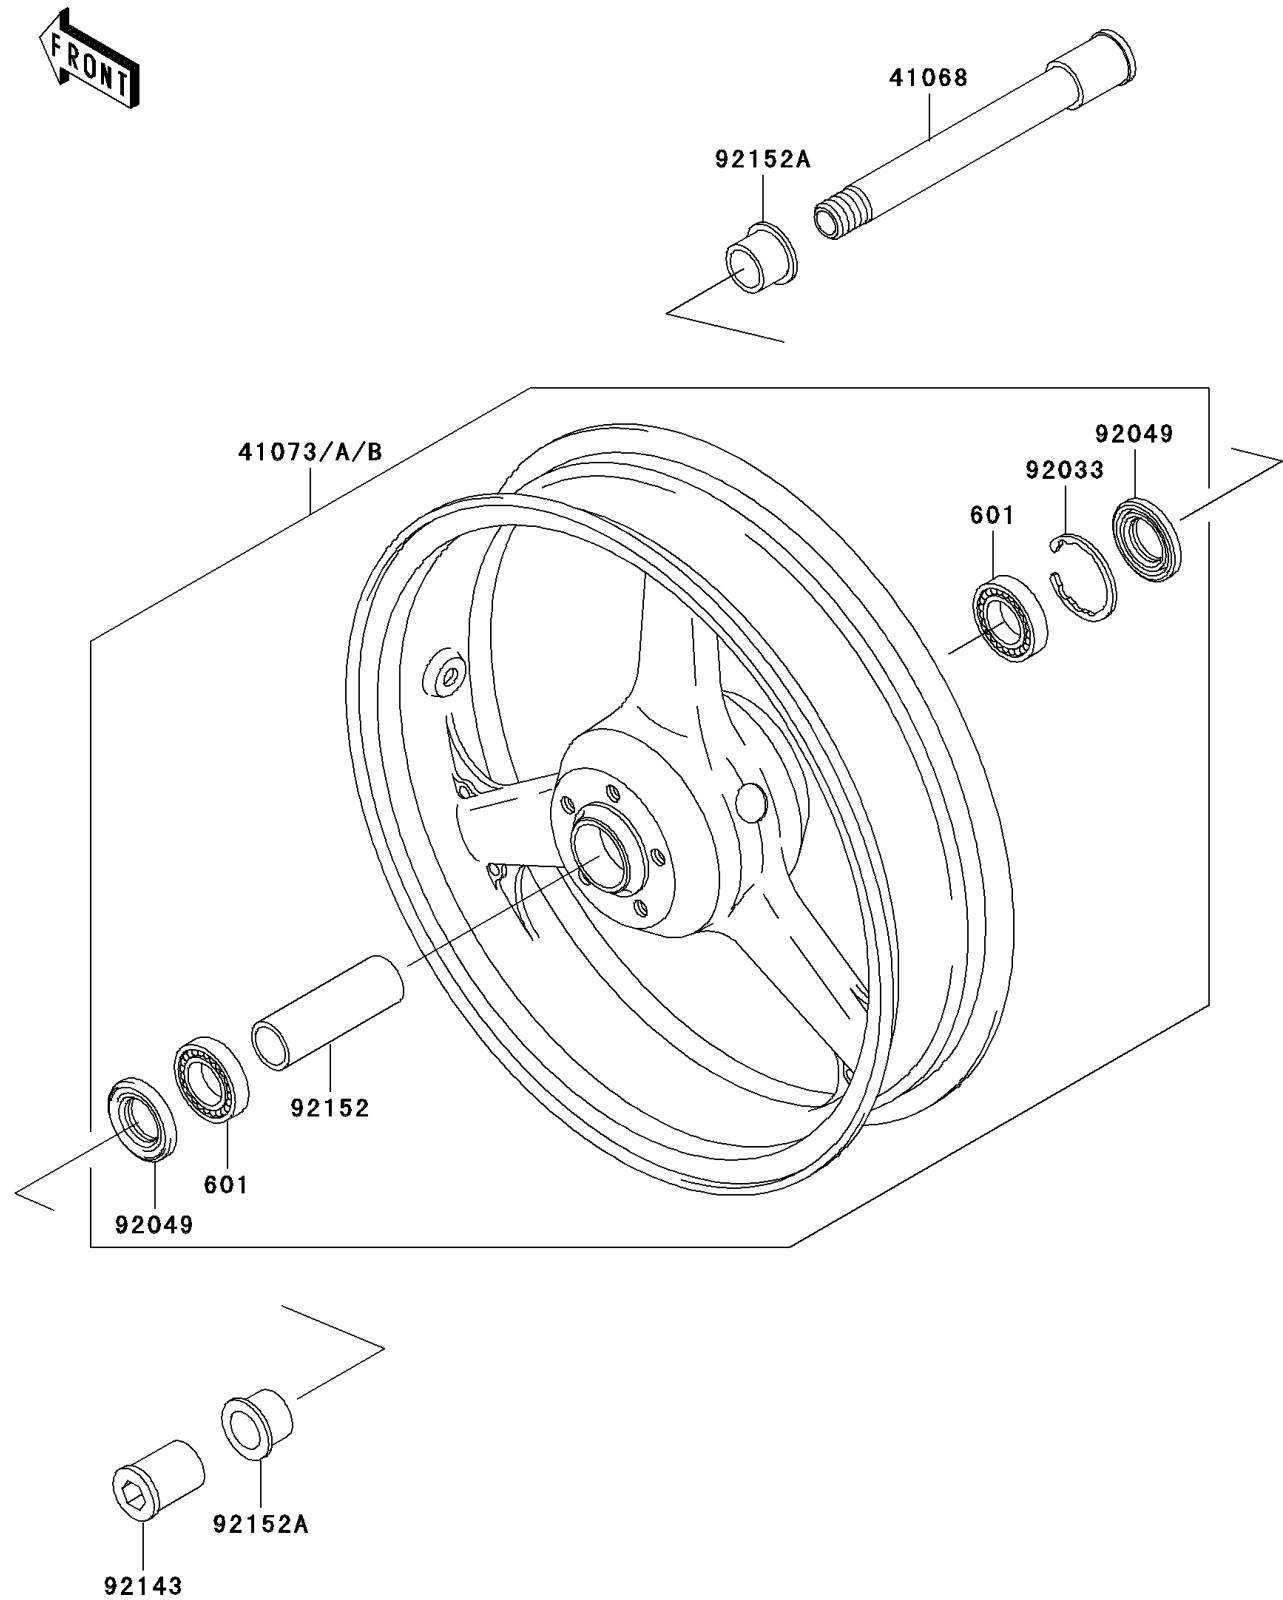

2003 Ninja[®] ZX[™]-9R

PARTS DIAGRAM

Front Wheel

F2230

2003 Ninja[®] ZX[™]-9R

PARTS LIST

Front Wheel

ITEM NAME

PART NUMBER

QUANTITY
