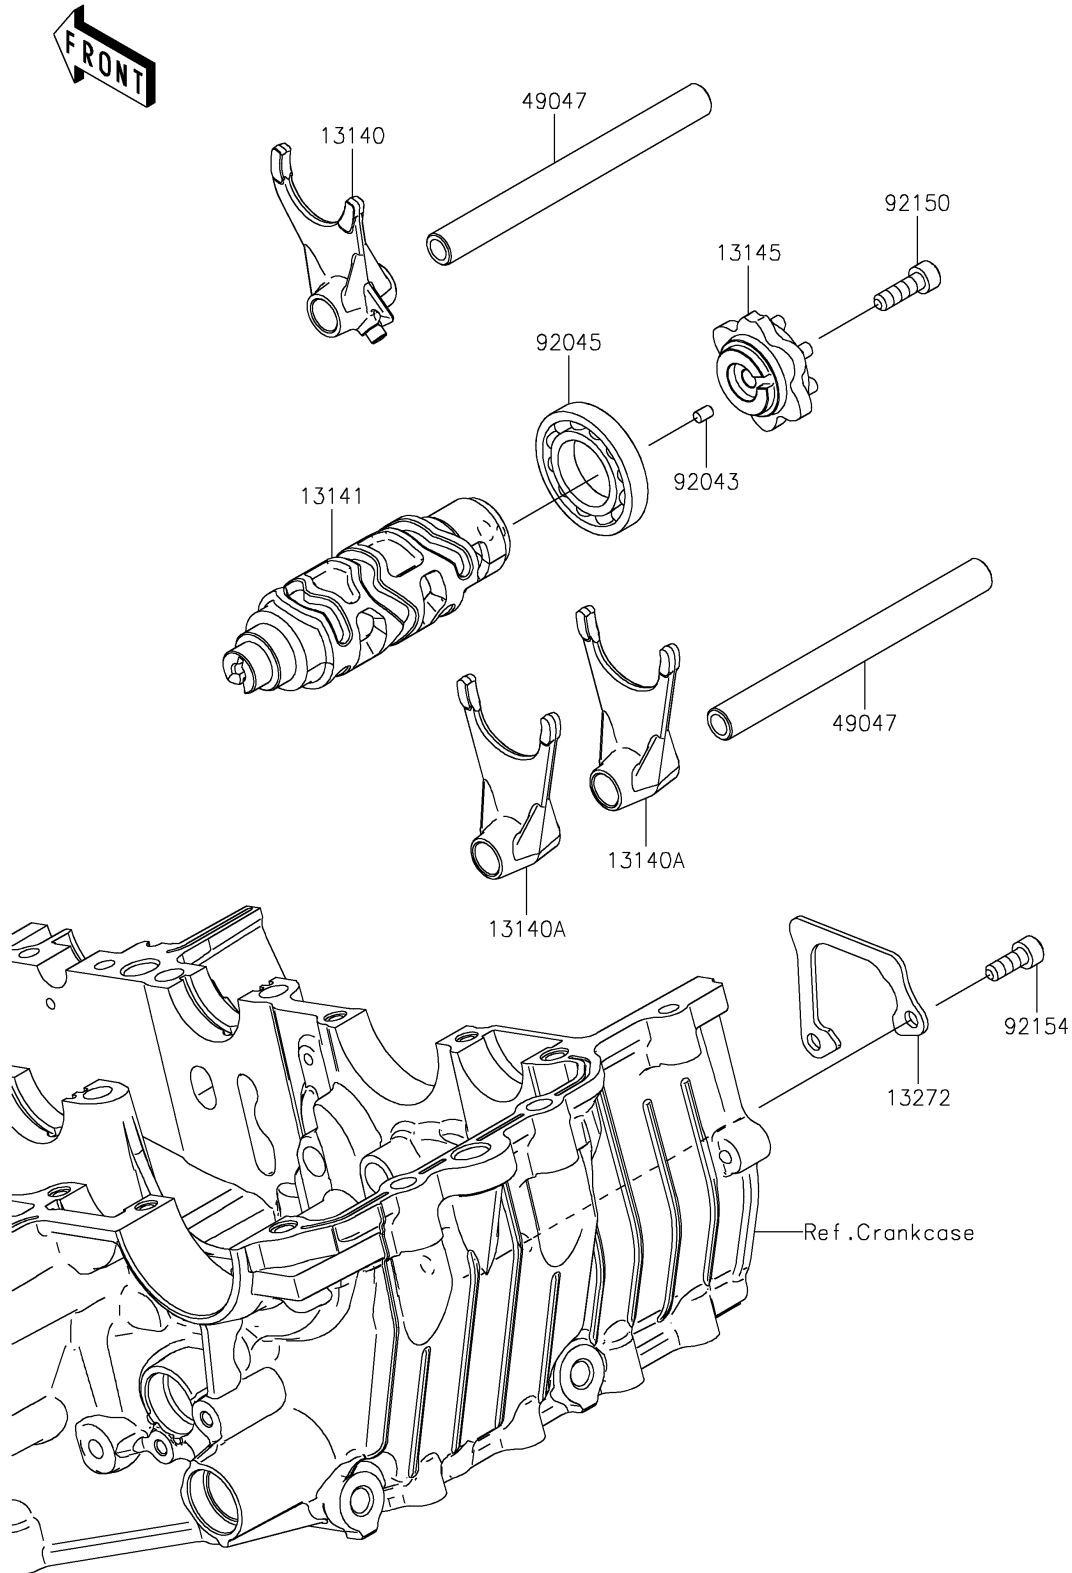

2024 Z500 SE

PARTS DIAGRAM

Gear Change Drum/Shift Fork(s)

E1362

2024 Z500 SE

PARTS LIST

Gear Change Drum/Shift Fork(s)

ITEM NAME

PART NUMBER

QUANTITY
