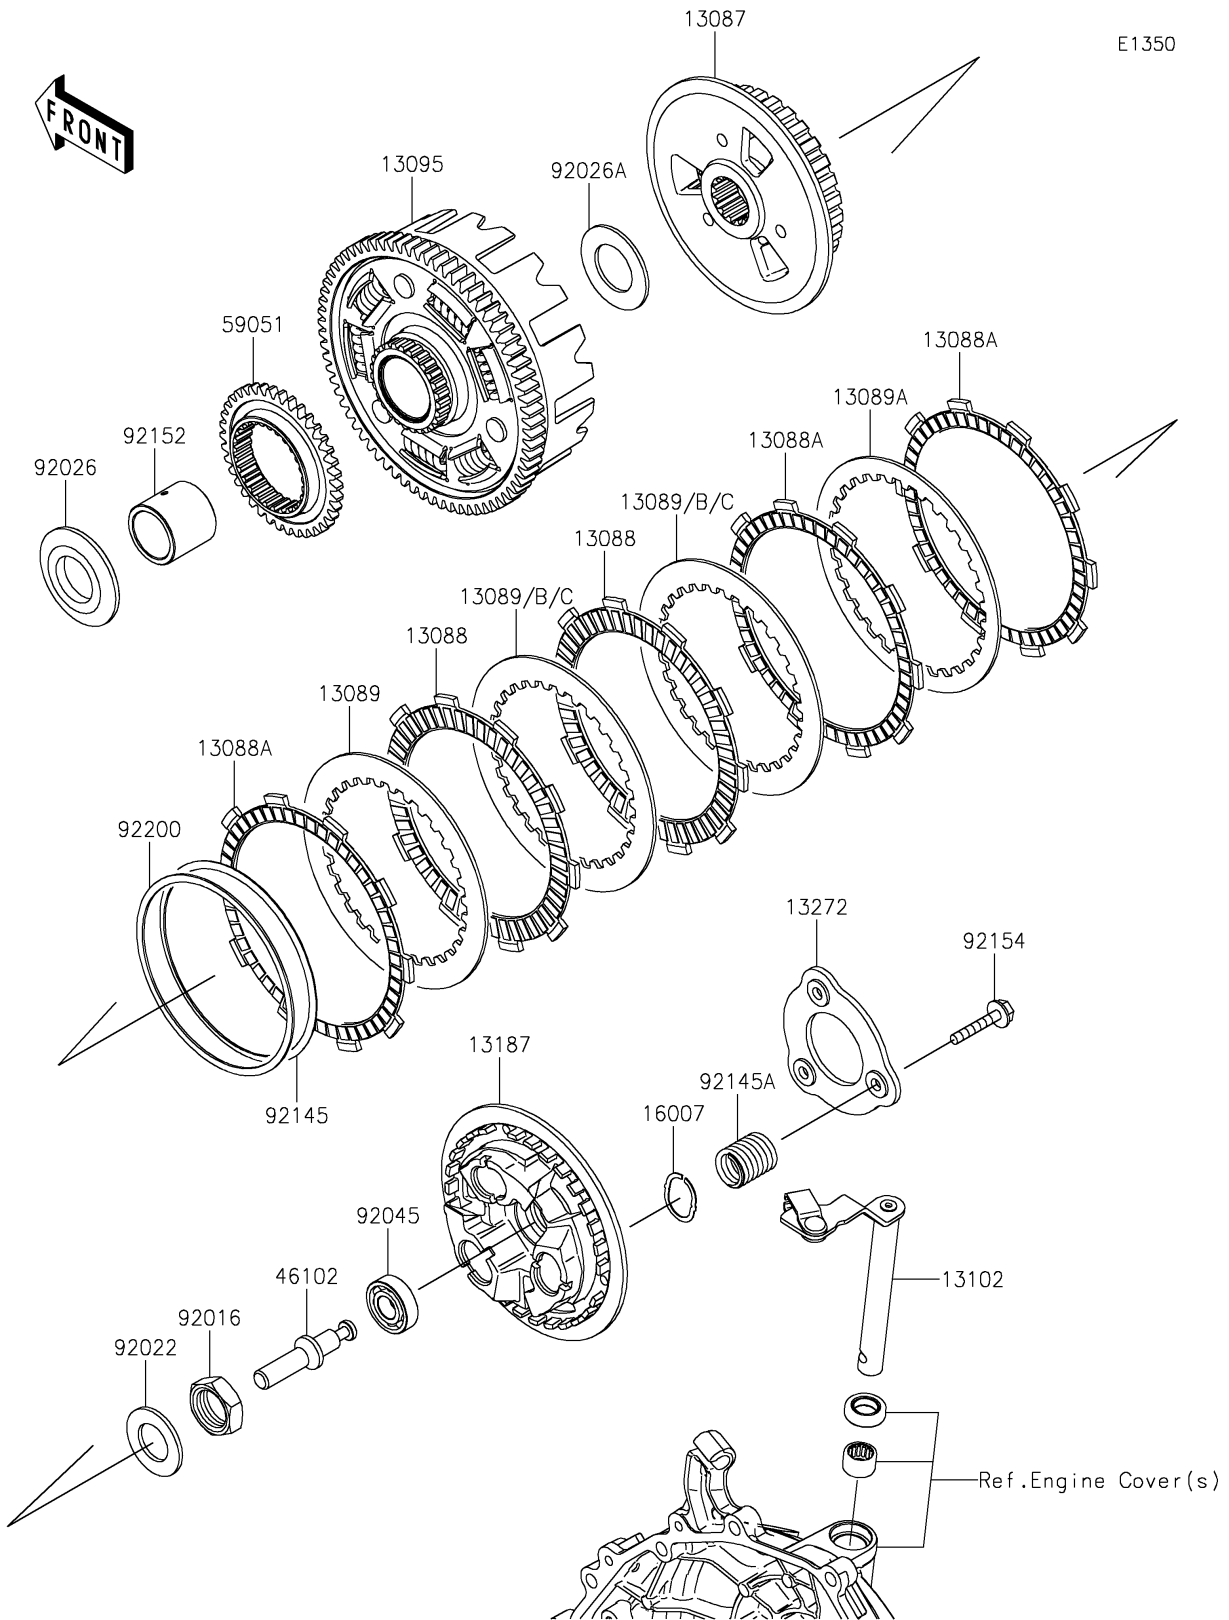

2024 Z500 SE ABS

PARTS DIAGRAM

Clutch

2024 Z500 SE ABS

PARTS LIST

Clutch

ITEM NAME

PART NUMBER

QUANTITY
