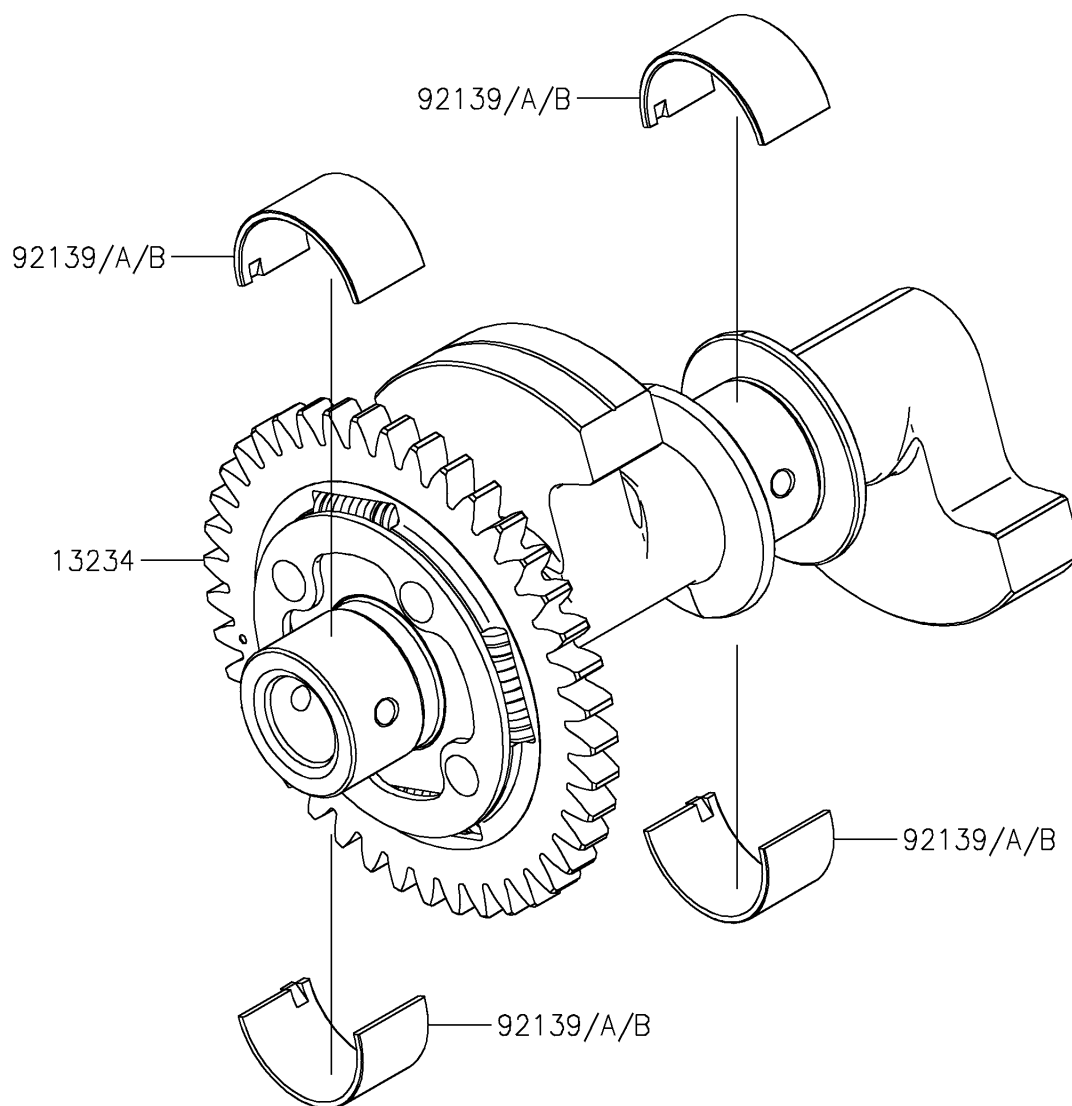

2026 Z500 SE ABS

PARTS DIAGRAM

Balancer

E1323

2026 Z500 SE ABS

PARTS LIST

Balancer

ITEM NAME

PART NUMBER

QUANTITY
