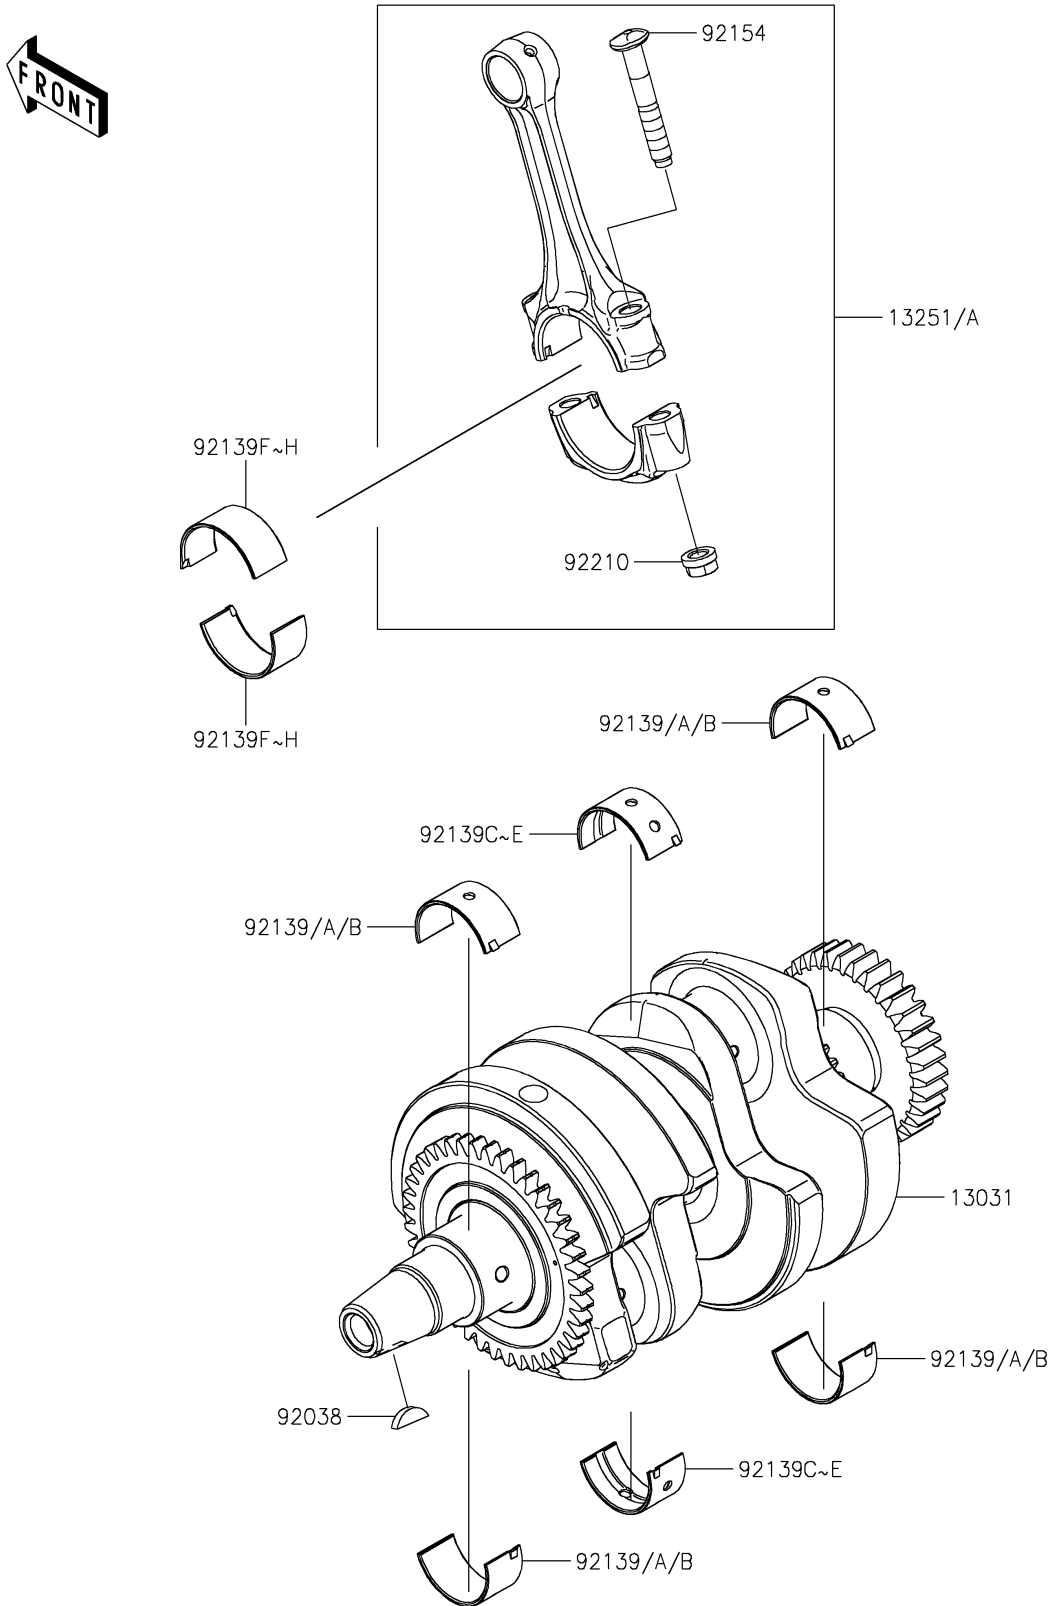

## PARTS DIAGRAM

### Crankshaft

E1321

## PARTS LIST

### Crankshaft

**Kawasaki**

Let the Good Times Roll®

**ITEM NAME**

**PART NUMBER**

**QUANTITY**

---