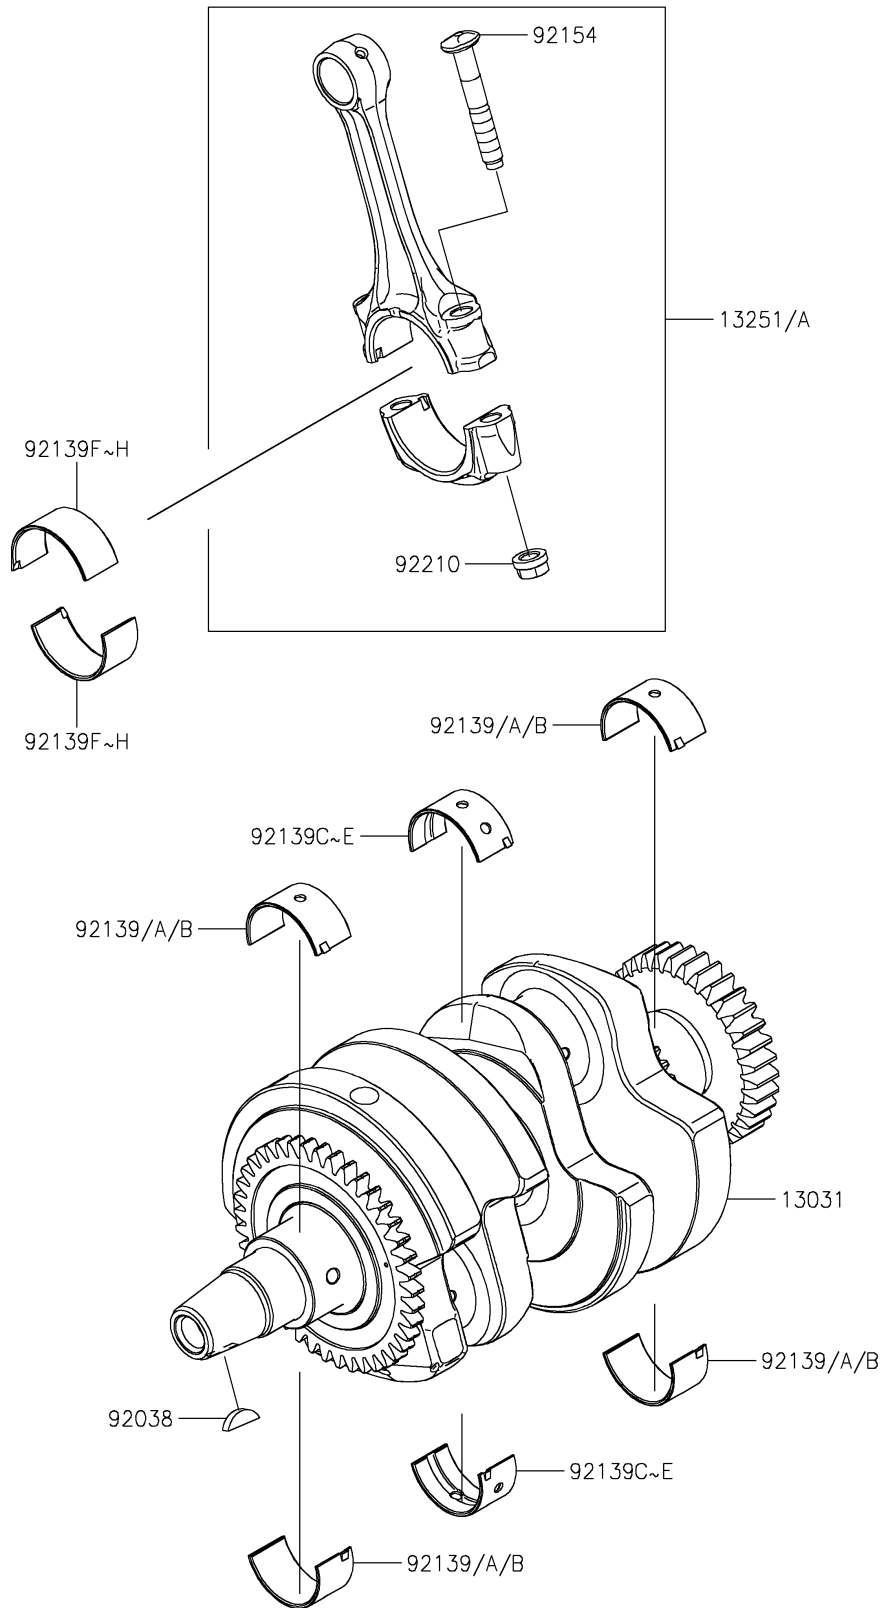

2024 Z500 SE

PARTS DIAGRAM

Crankshaft

E1321

2024 Z500 SE

PARTS LIST

Crankshaft

ITEM NAME	PART NUMBER	QUANTITY
-----------	-------------	----------
