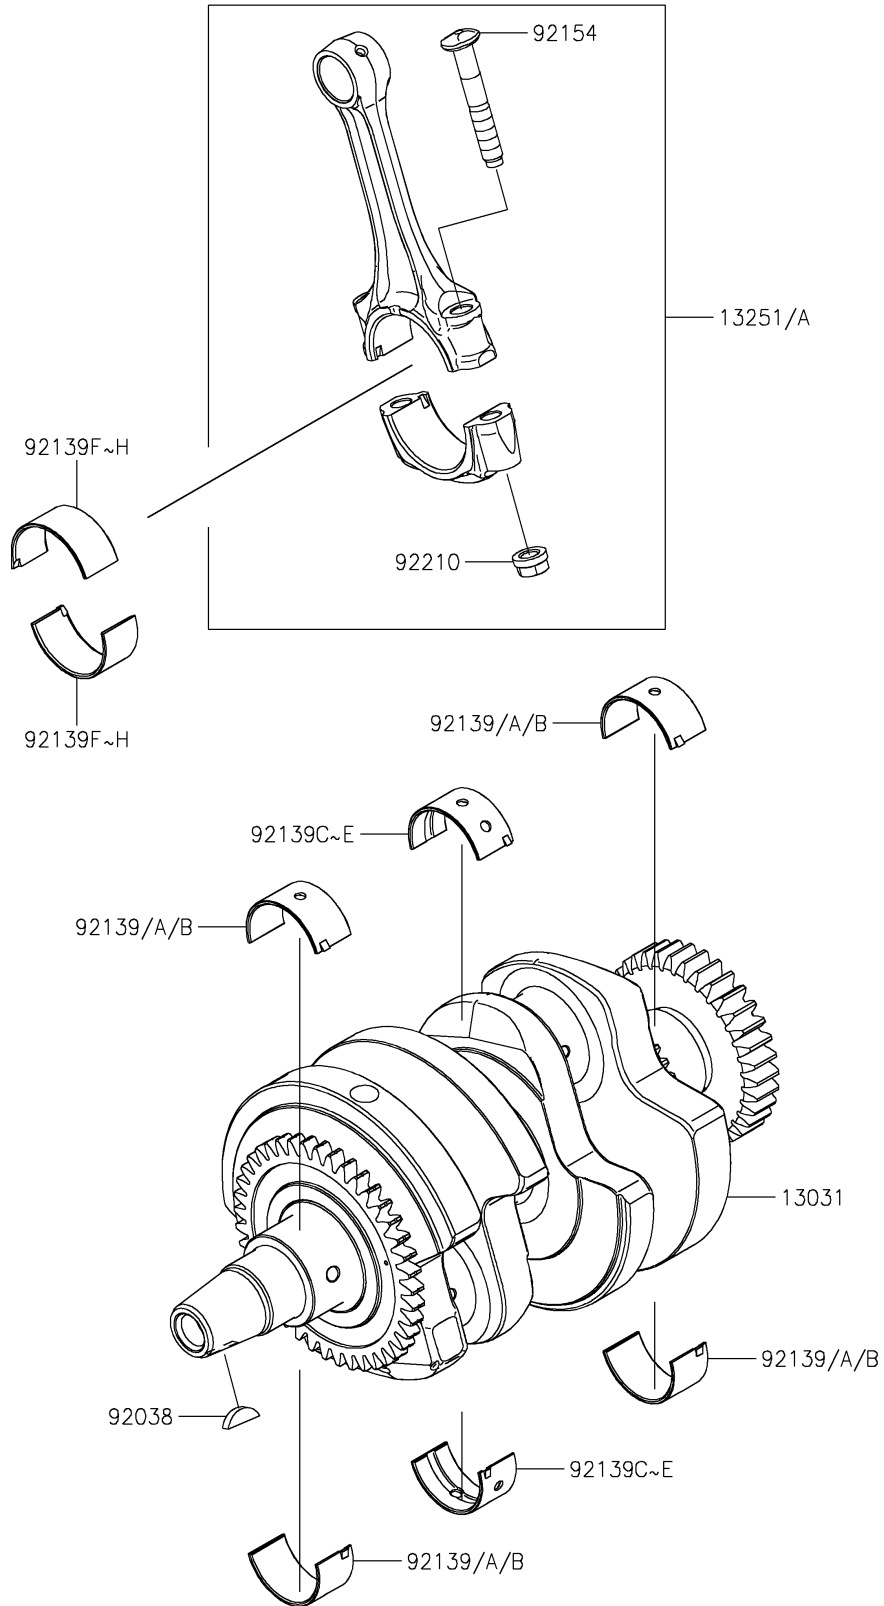

2024 Z500 SE ABS

PARTS DIAGRAM

Crankshaft

E1321

2024 Z500 SE ABS

PARTS LIST

Crankshaft

ITEM NAME

PART NUMBER

QUANTITY
