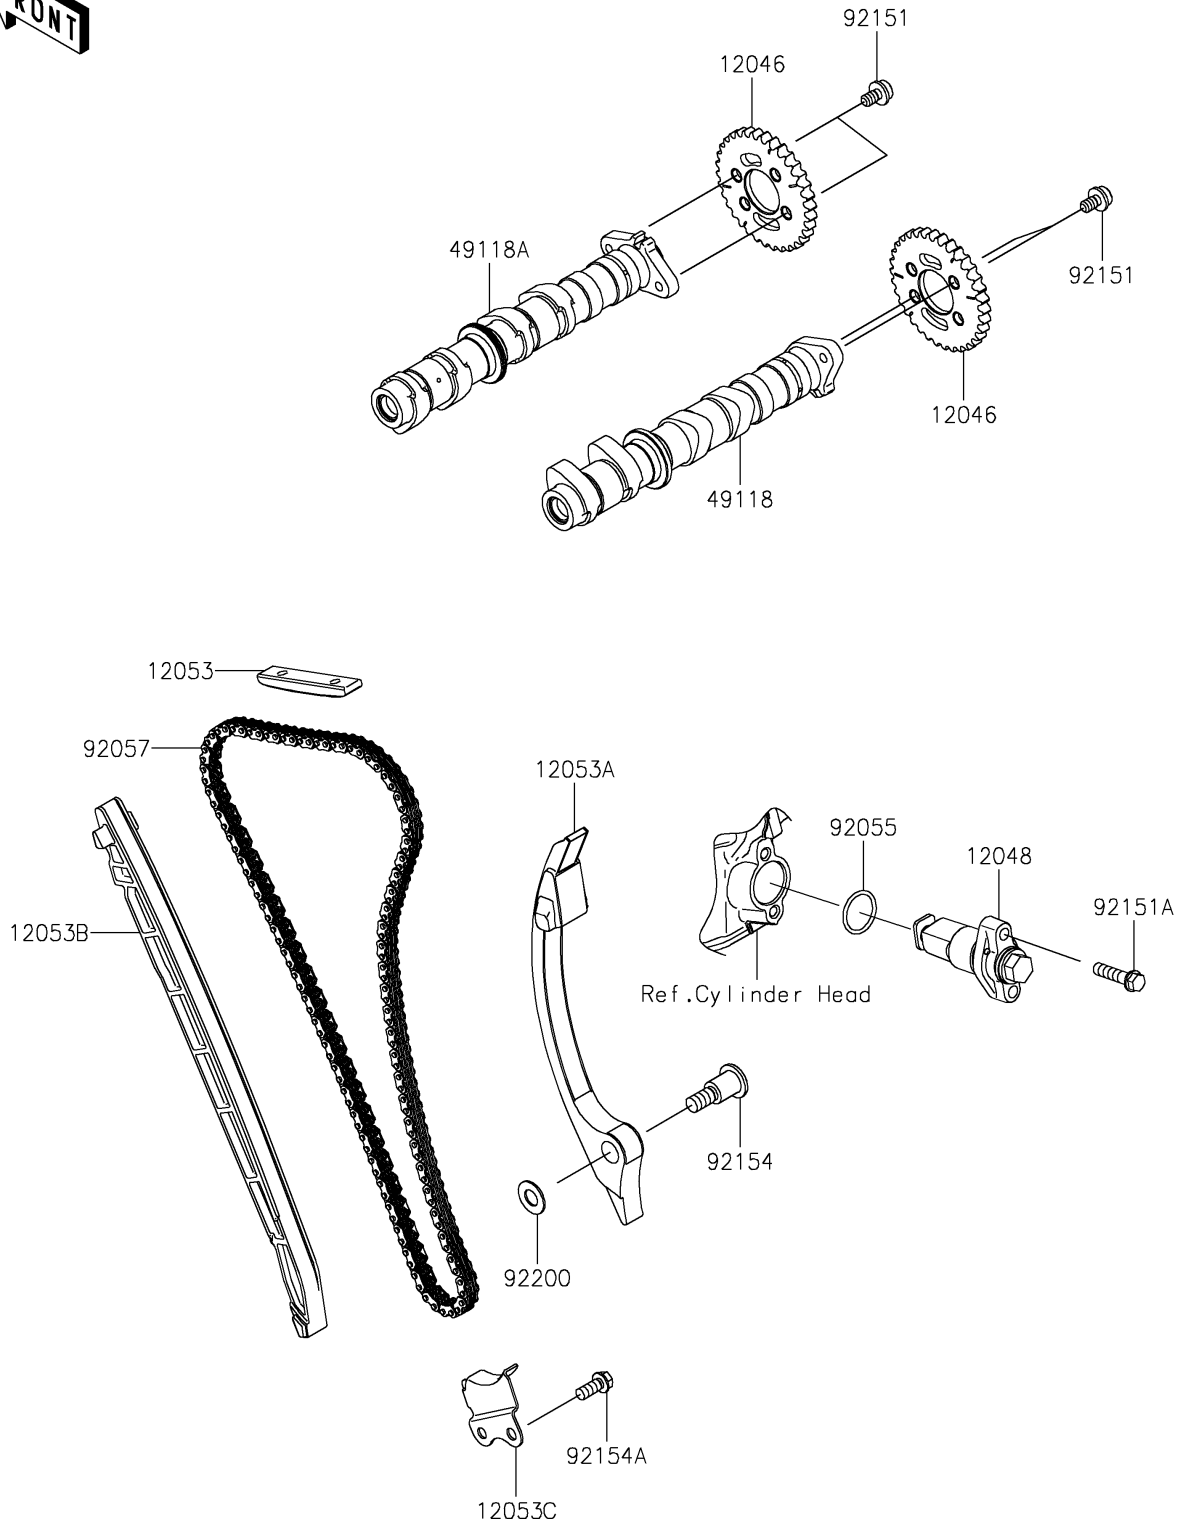

2024 Z500 SE ABS

PARTS DIAGRAM

Camshaft(s)/Tensioner

E1230

2024 Z500 SE ABS

PARTS LIST

Camshaft(s)/Tensioner

ITEM NAME

PART NUMBER

QUANTITY
