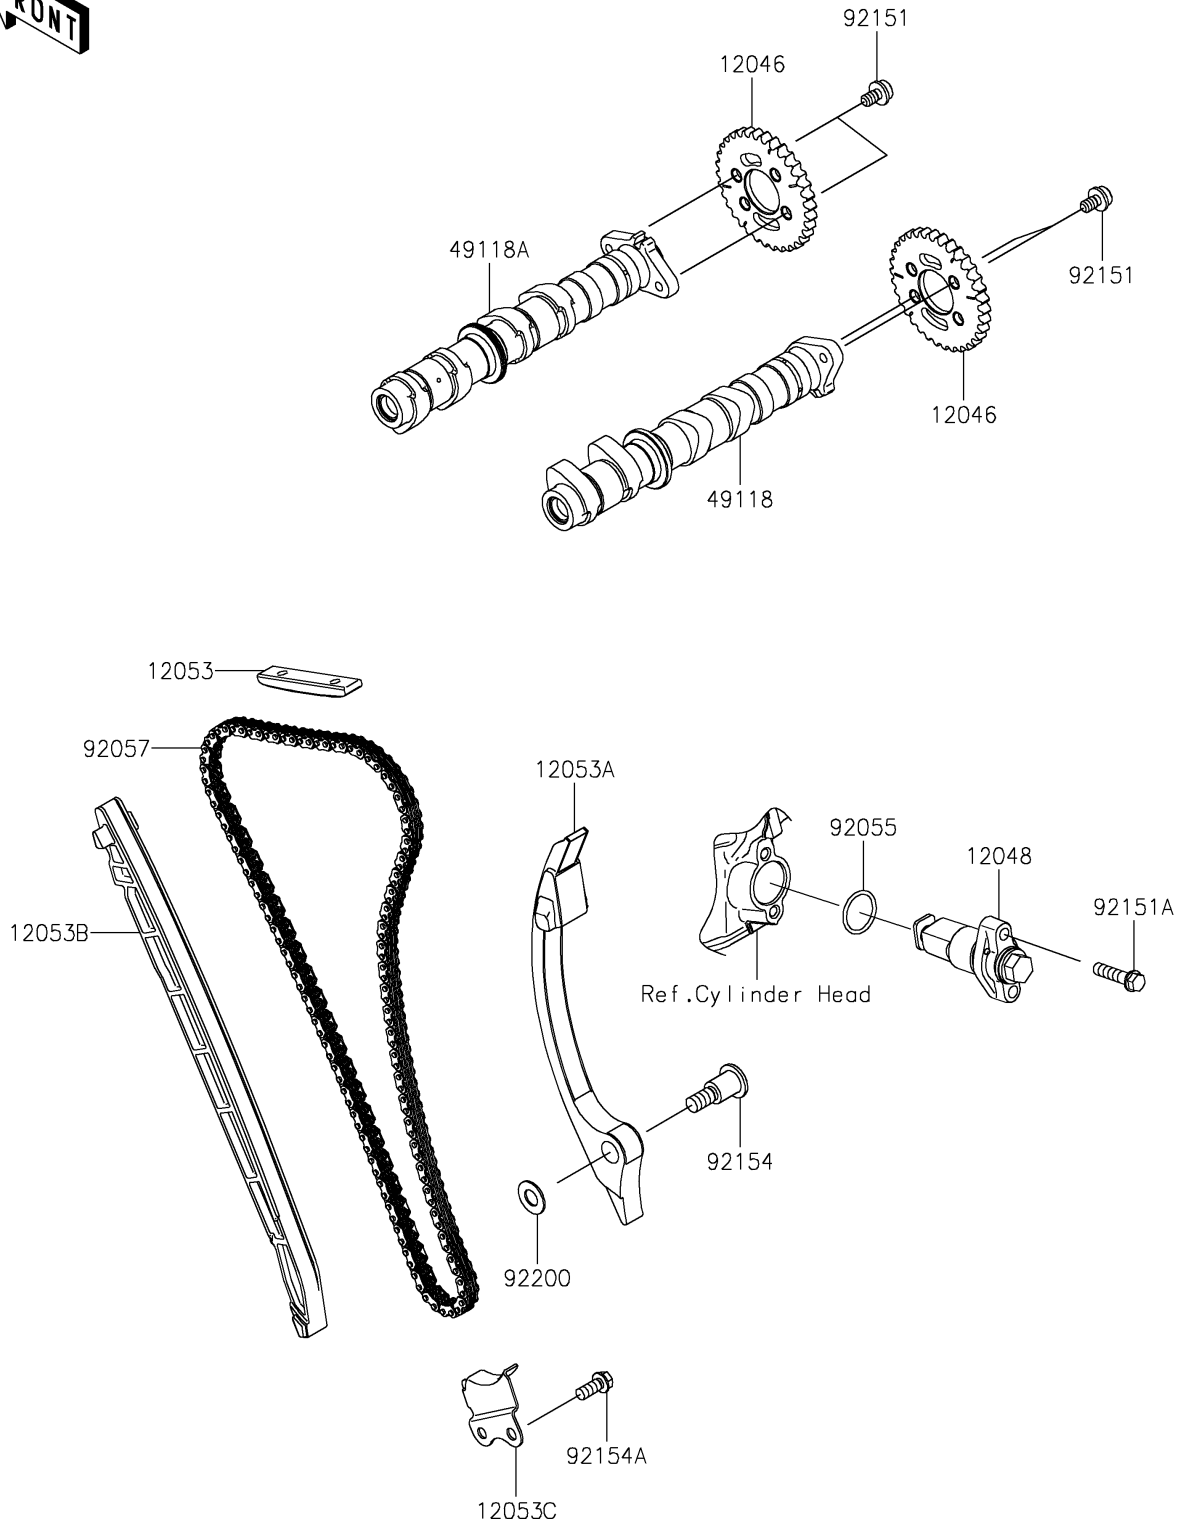

## PARTS DIAGRAM

### Camshaft(s)/Tensioner

E1230

## PARTS LIST

### Camshaft(s)/Tensioner

ITEM NAME	PART NUMBER	QUANTITY
SPROCKET,34T (Ref # 12046)	12046-0599	2
TENSIONER-ASSY (Ref # 12048)	12048-0132	1
GUIDE-CHAIN,UPP (Ref # 12053)	12053-0051	1
GUIDE-CHAIN,RR (Ref # 12053A)	12053-0244	1
GUIDE-CHAIN,FR (Ref # 12053B)	12053-0245	1
GUIDE-CHAIN,LWR (Ref # 12053C)	12053-0246	1
CAMSHAFT-COMP,INTAKE (Ref # 49118)	49118-1305	1
CAMSHAFT-COMP,EXHAUST (Ref # 49118A)	49118-1306	1
RING-O,18.8X1.9 (Ref # 92055)	92055-086	1
CHAIN,CAM,92RH2015 126M (Ref # 92057)	92057-0602	1
BOLT,SOCKET,6X10 (Ref # 92151)	92151-1829	4
BOLT,FLANGED-SMALL,6X25 (Ref # 92151A)	92151-1930	2
BOLT,SOCKET,8X29.2 (Ref # 92154)	92154-0953	1
BOLT,FLANGED,6X14 (Ref # 92154A)	92154-2907	1
WASHER,9X18X1 (Ref # 92200)	92200-1954	1