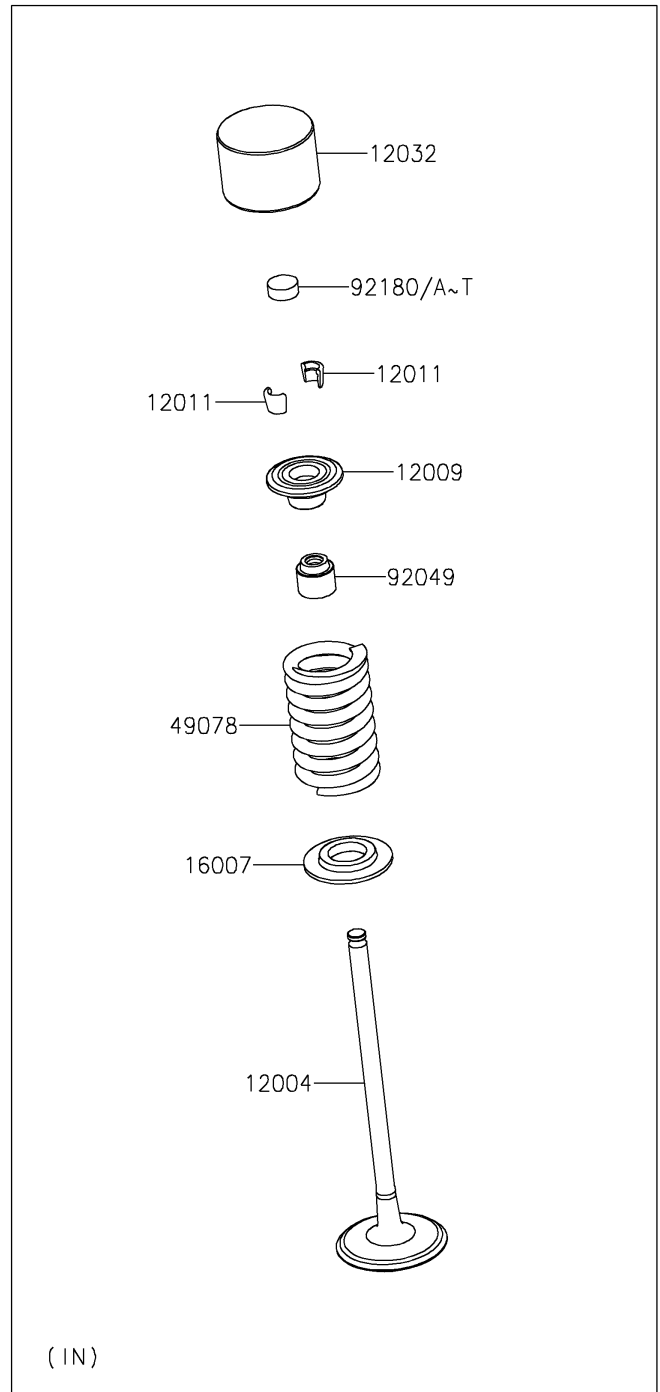

2025 Z500 SE

PARTS DIAGRAM

Valve(s)

E1210

2025 Z500 SE

PARTS LIST

Valve(s)

ITEM NAME

PART NUMBER

QUANTITY
