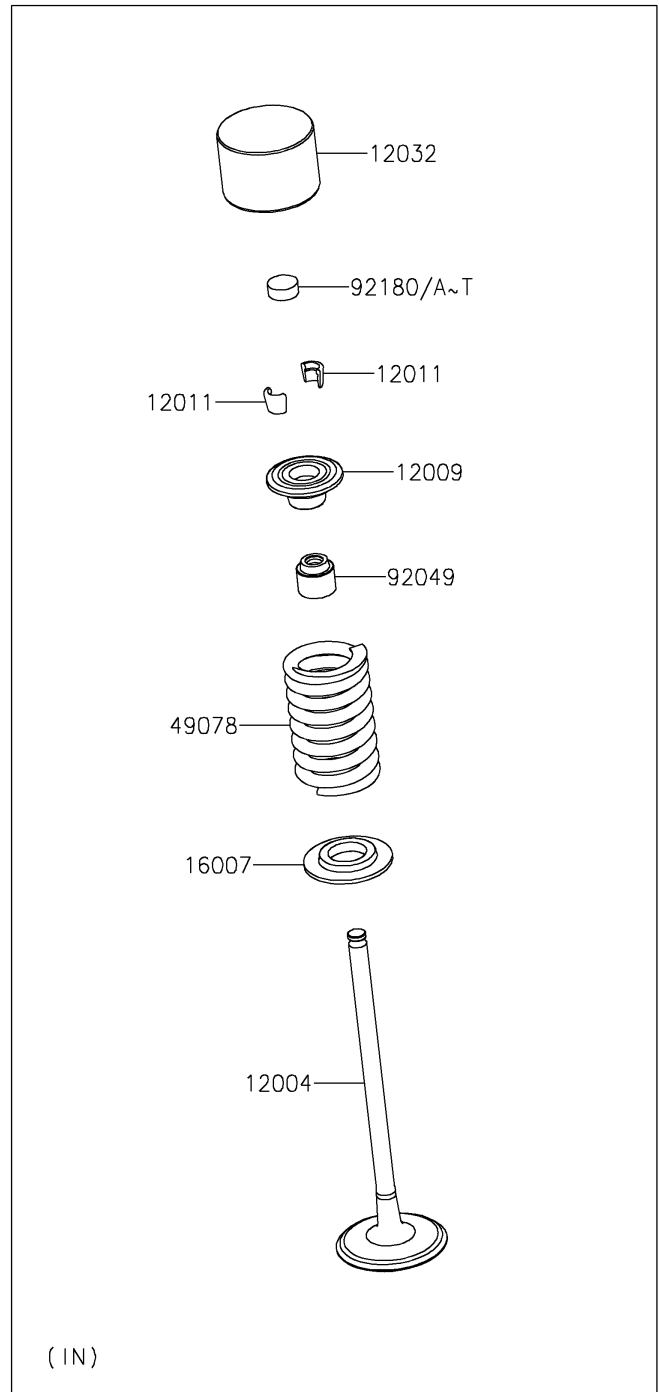

2024 Z500 SE

PARTS DIAGRAM

Valve(s)

E1210

2024 Z500 SE

PARTS LIST

Valve(s)

Kawasaki

Let the Good Times Roll®

ITEM NAME

PART NUMBER

QUANTITY
