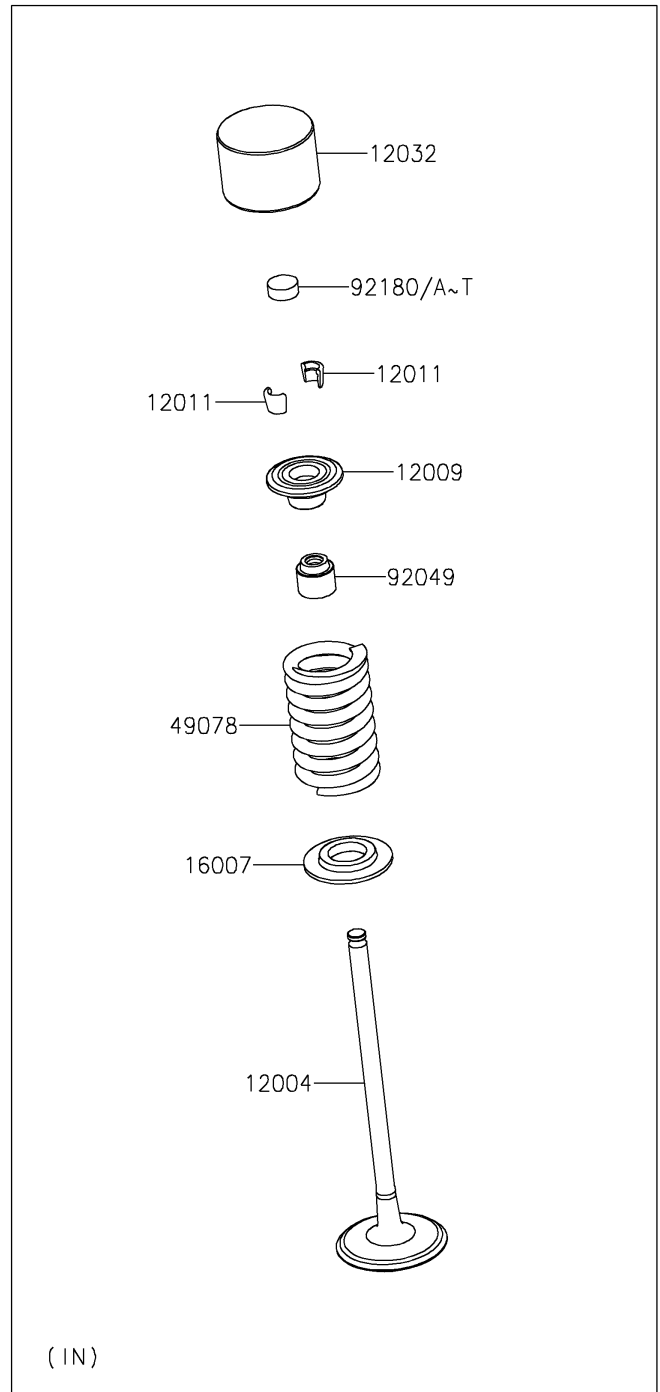

2024 Z500 SE ABS

PARTS DIAGRAM

Valve(s)

E1210

2024 Z500 SE ABS

PARTS LIST

Valve(s)

ITEM NAME

PART NUMBER

QUANTITY
