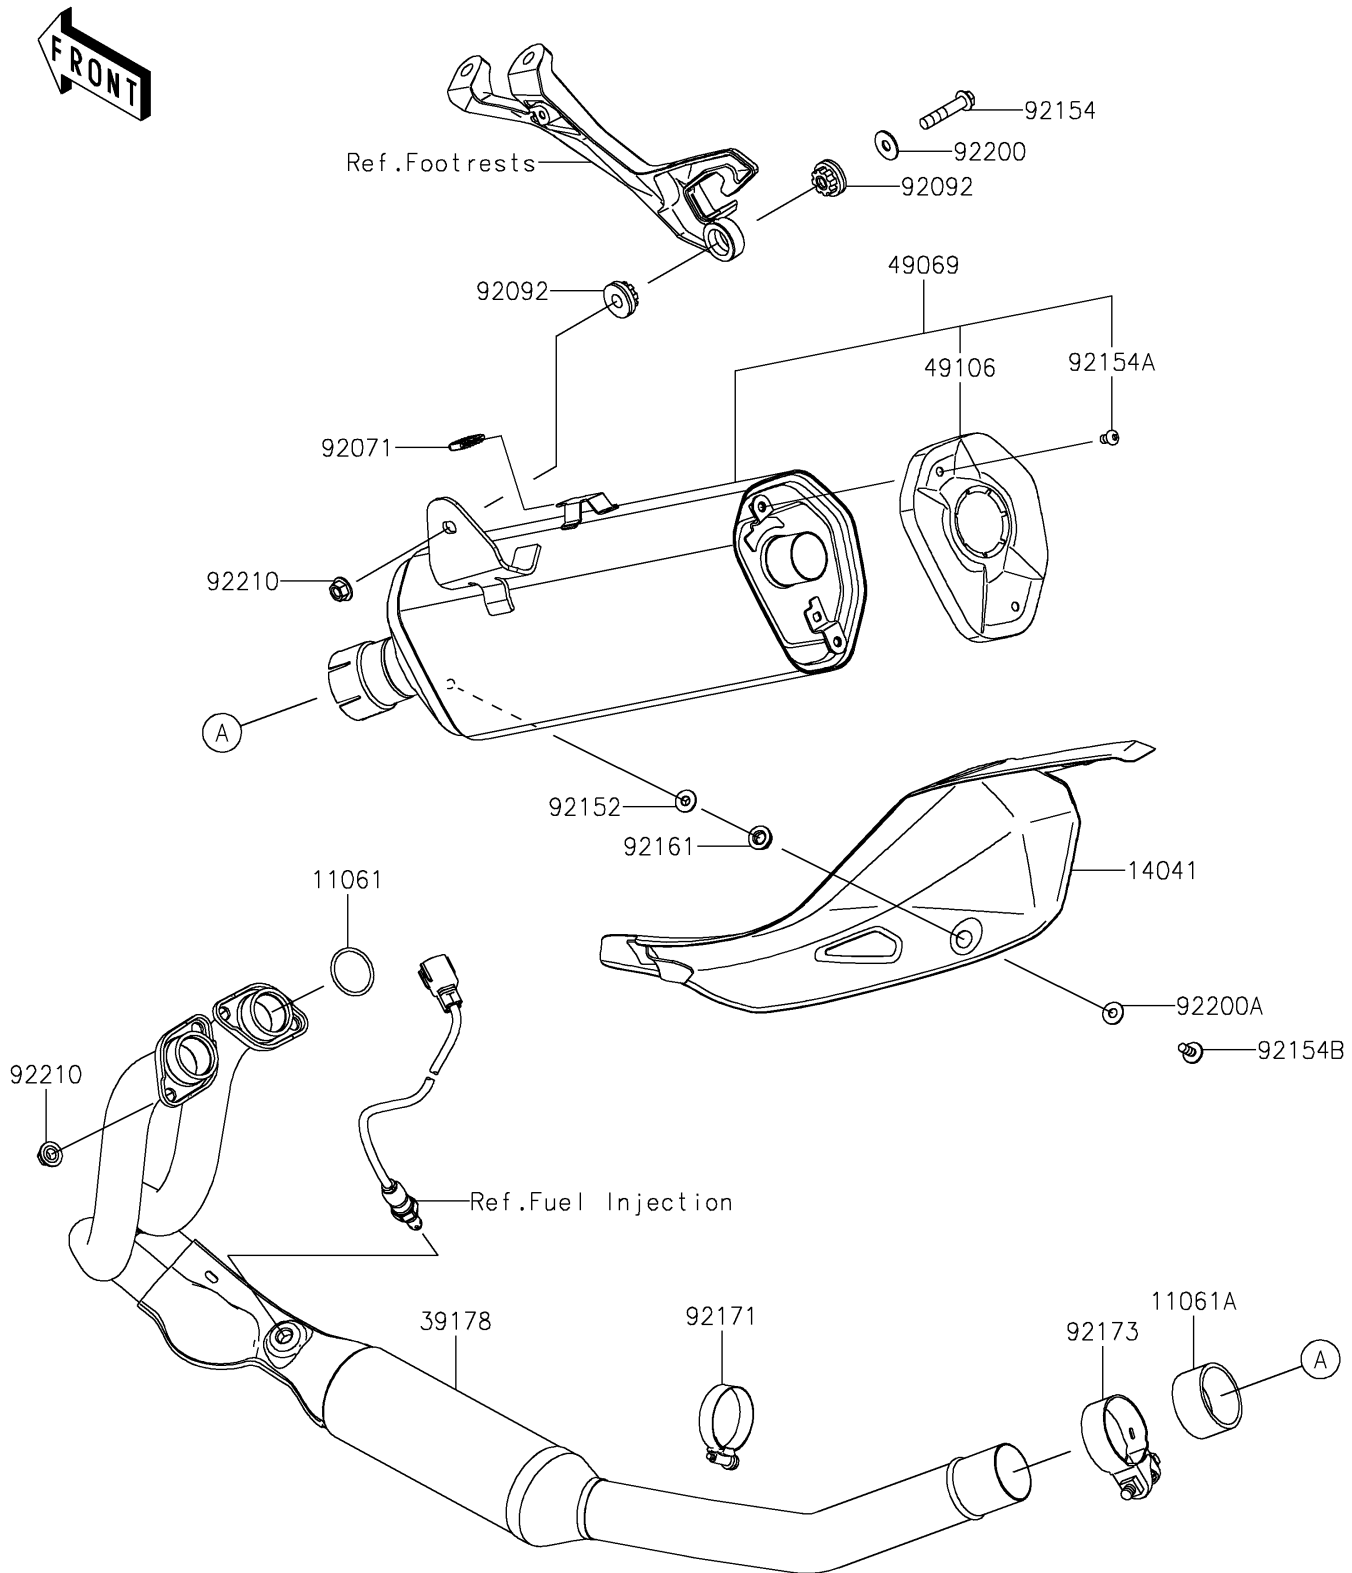

2024 Z500 SE

PARTS DIAGRAM

Muffler(s)

E1140

2024 Z500 SE

PARTS LIST

Muffler(s)

Kawasaki

Let the Good Times Roll®

ITEM NAME

PART NUMBER

QUANTITY
