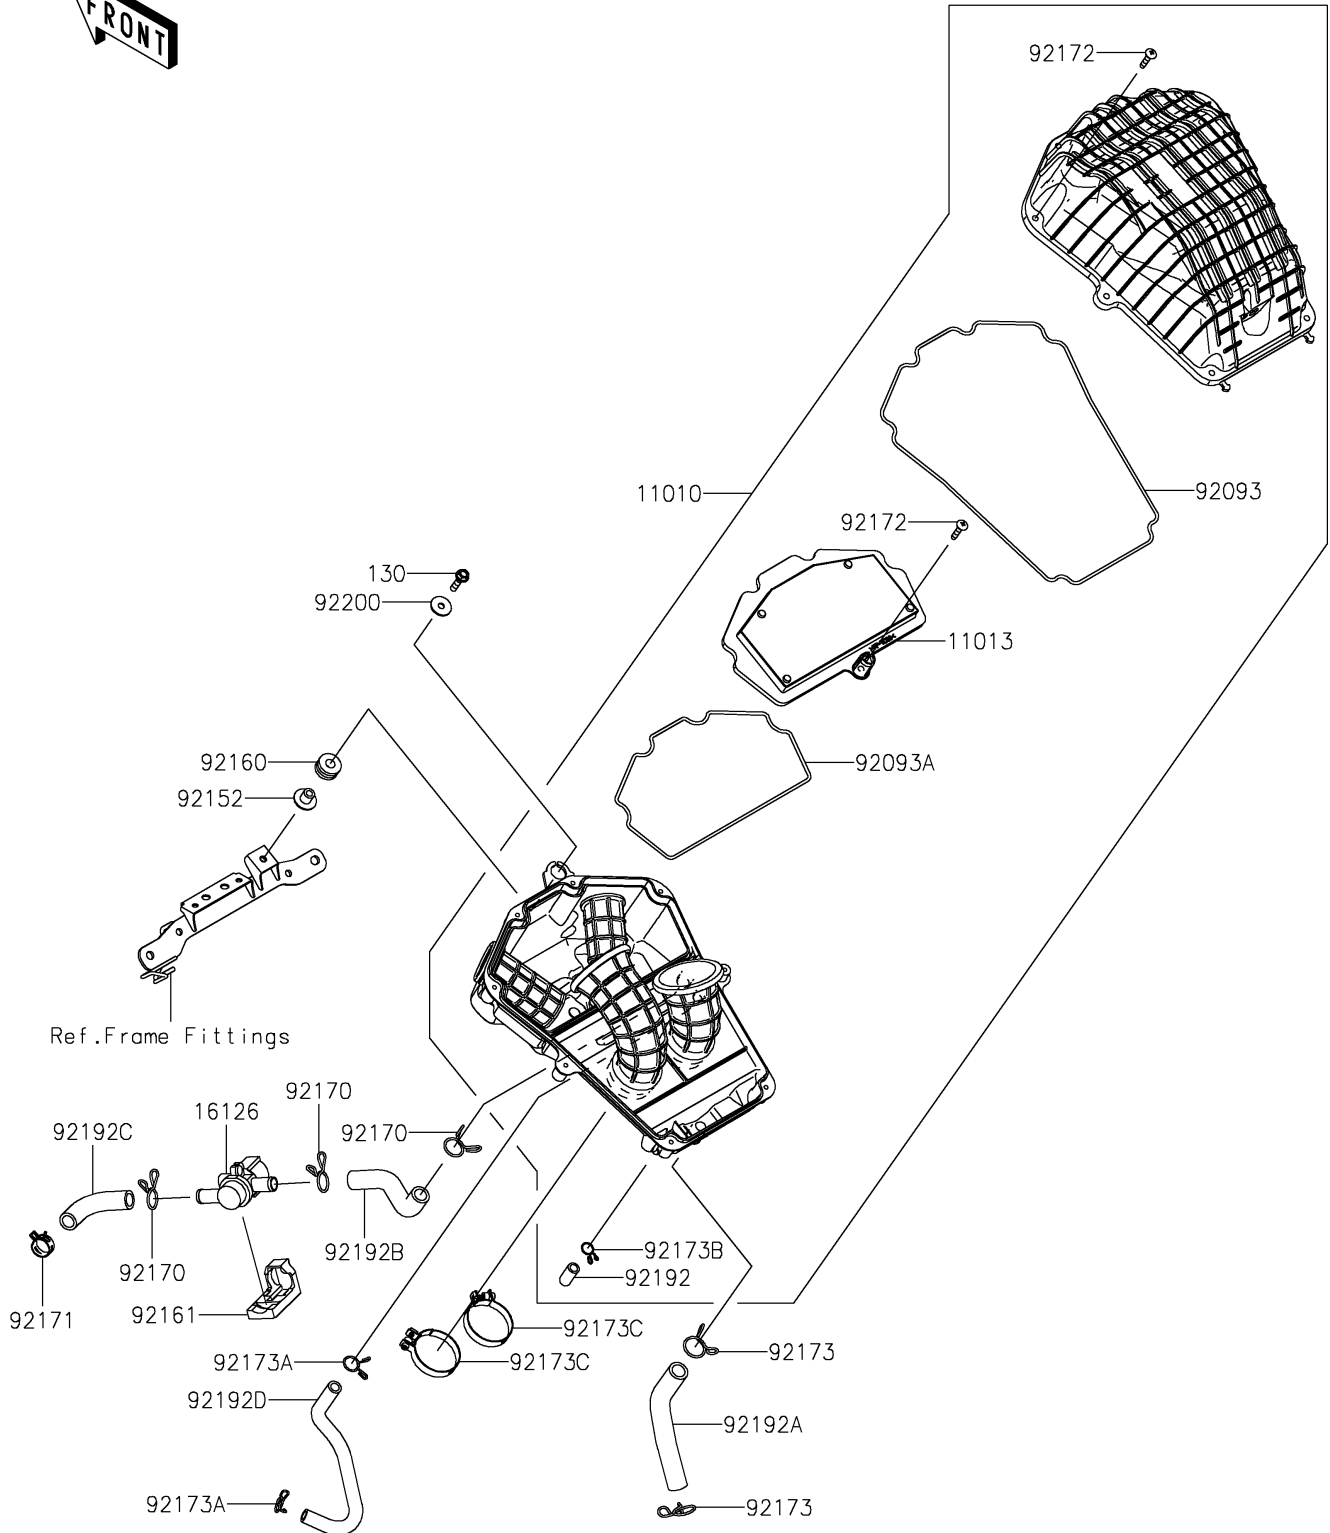

2026 Z500 SE ABS

PARTS DIAGRAM

Air Cleaner

E1130

2026 Z500 SE ABS

PARTS LIST

Air Cleaner

ITEM NAME

PART NUMBER

QUANTITY
