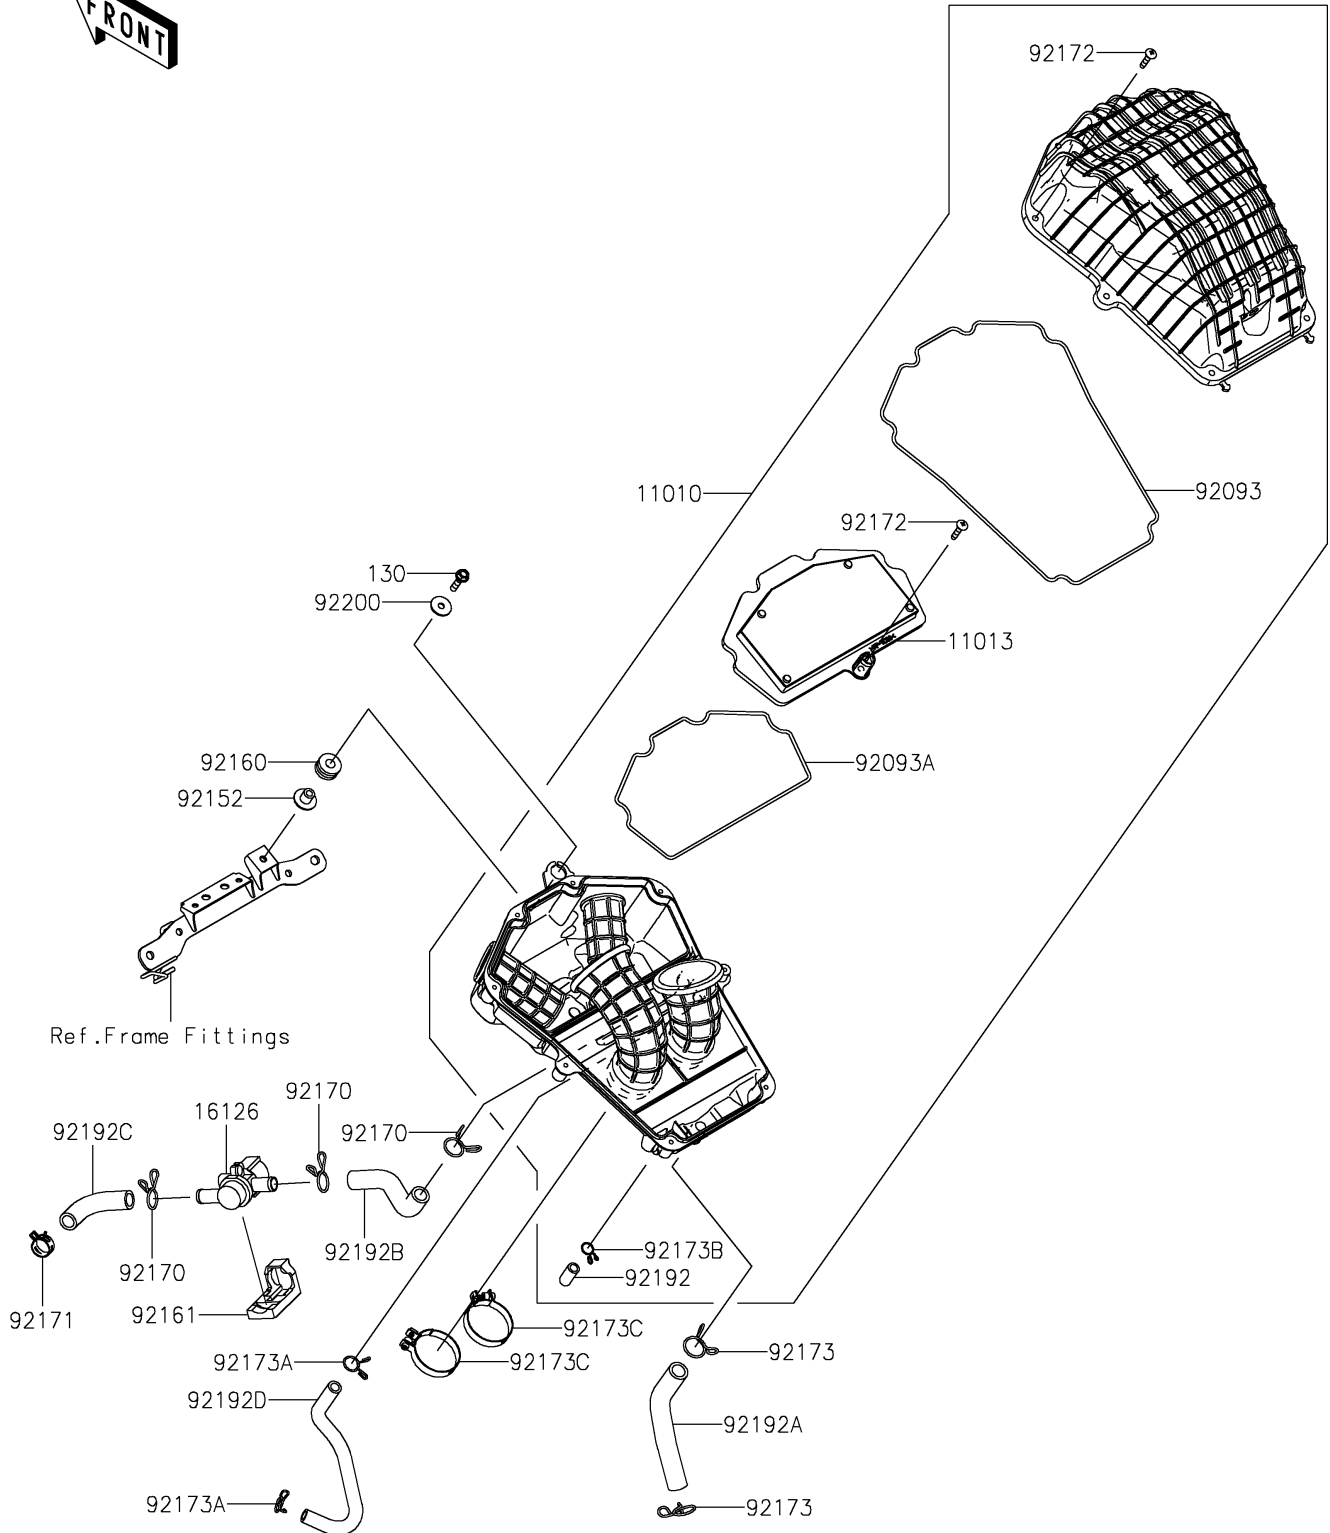

# 2024 Z500 SE ABS

## PARTS DIAGRAM

### Air Cleaner

E1130