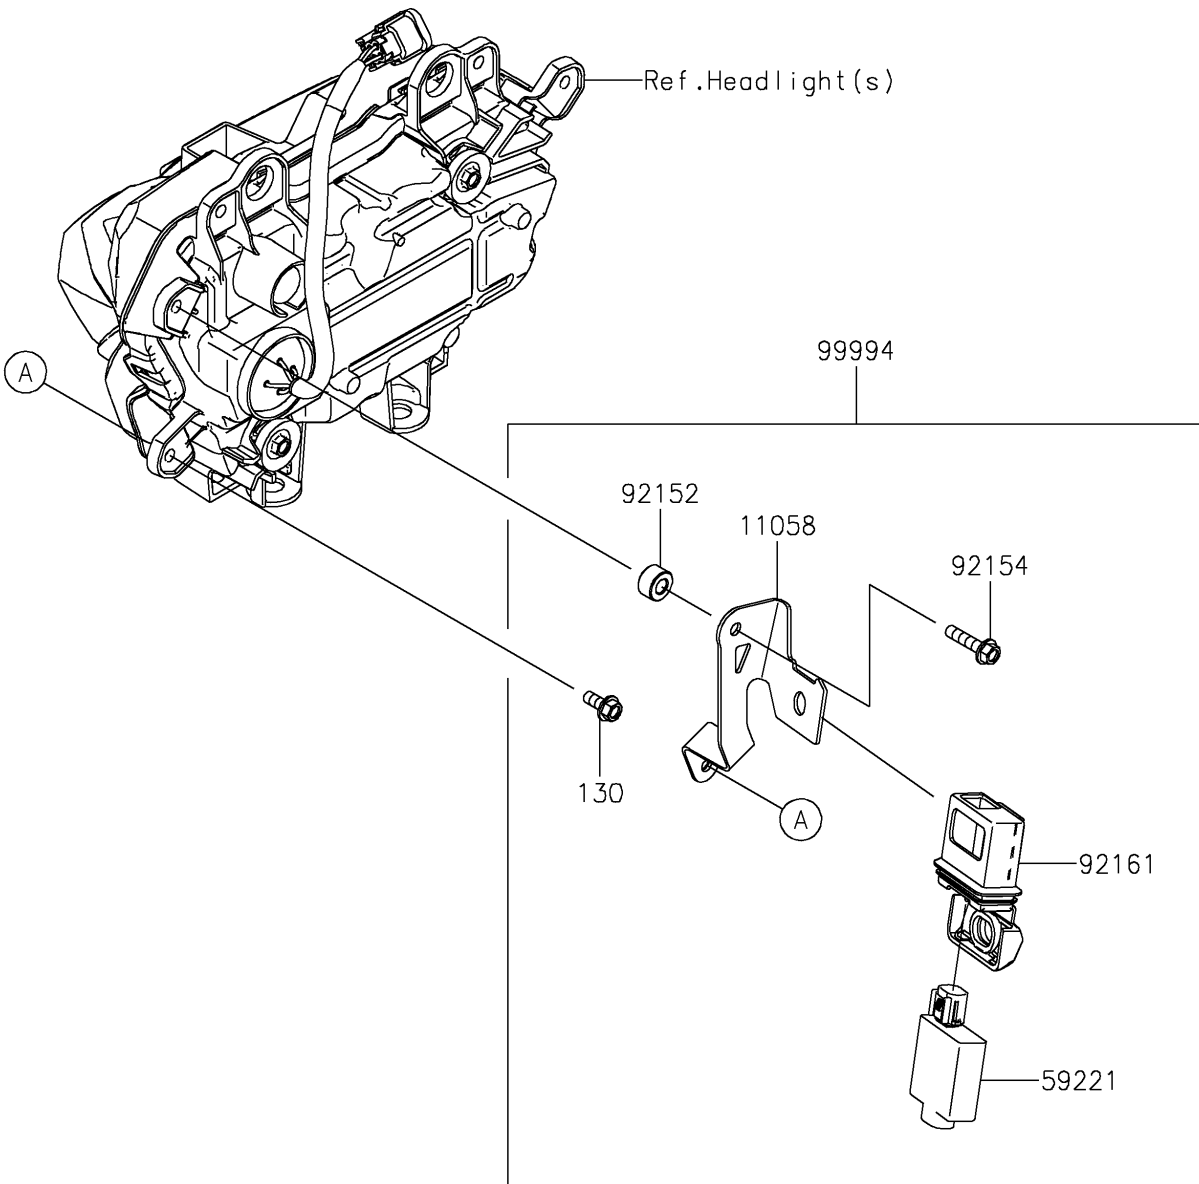

2024 Z500 ABS

PARTS DIAGRAM

Accessory(USB Output)

F2910B

2024 Z500 ABS

PARTS LIST

Accessory(USB Output)

ITEM NAME	PART NUMBER	QUANTITY
-----------	-------------	----------
