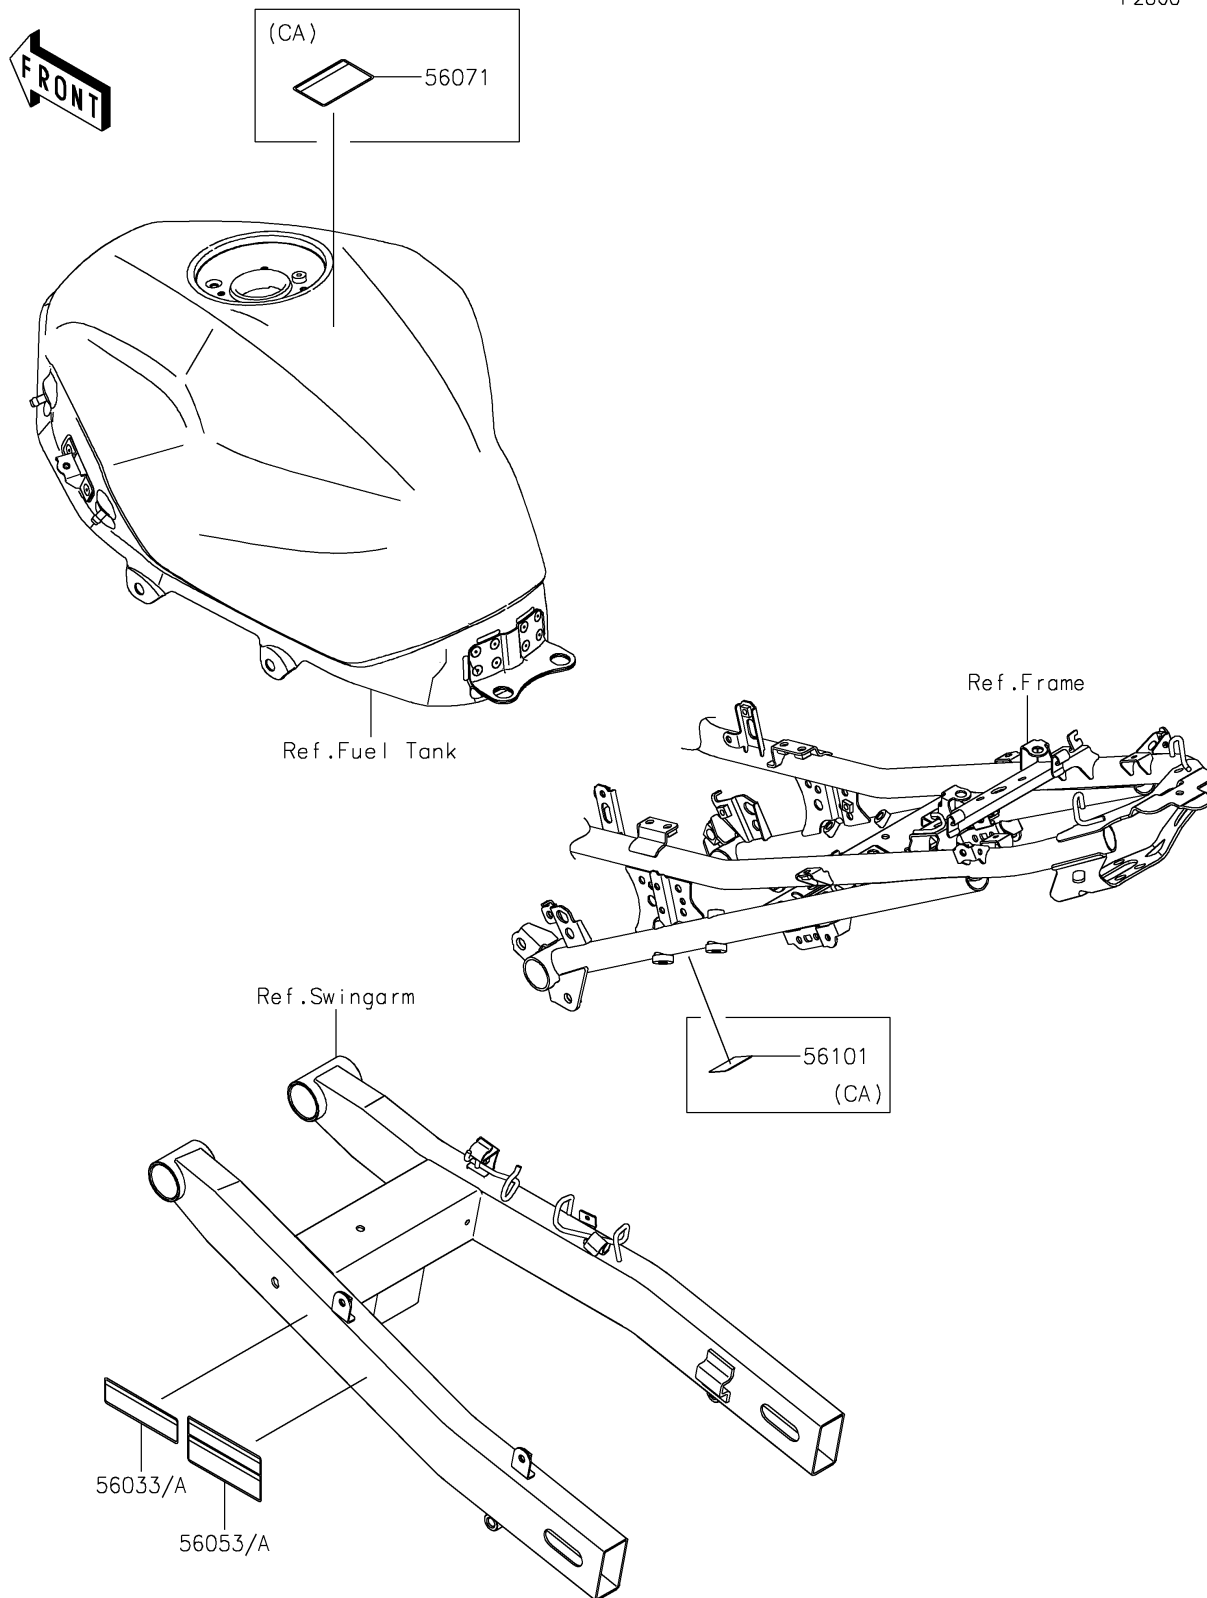

## PARTS DIAGRAM

### Labels

F2860

## PARTS LIST

### Labels

ITEM NAME	PART NUMBER	QUANTITY
LABEL-MANUAL,CHAIN (Ref # 56033)	56033-0850	1
LABEL-MANUAL,CHAIN (Ref # 56033A)	56033-0853	1
LABEL-SPECIFICATION,TIRE&LOAD (Ref # 56053)	56053-1580	1
LABEL-SPECIFICATION,TIRE&LOAD (Ref # 56053A)	56053-1583	1
LABEL-WARNING,EVAPO (Ref # 56071)	56071-0158	1
LABEL-CERTIFICATION,EVAPO (Ref # 56101)	56101-0512	1