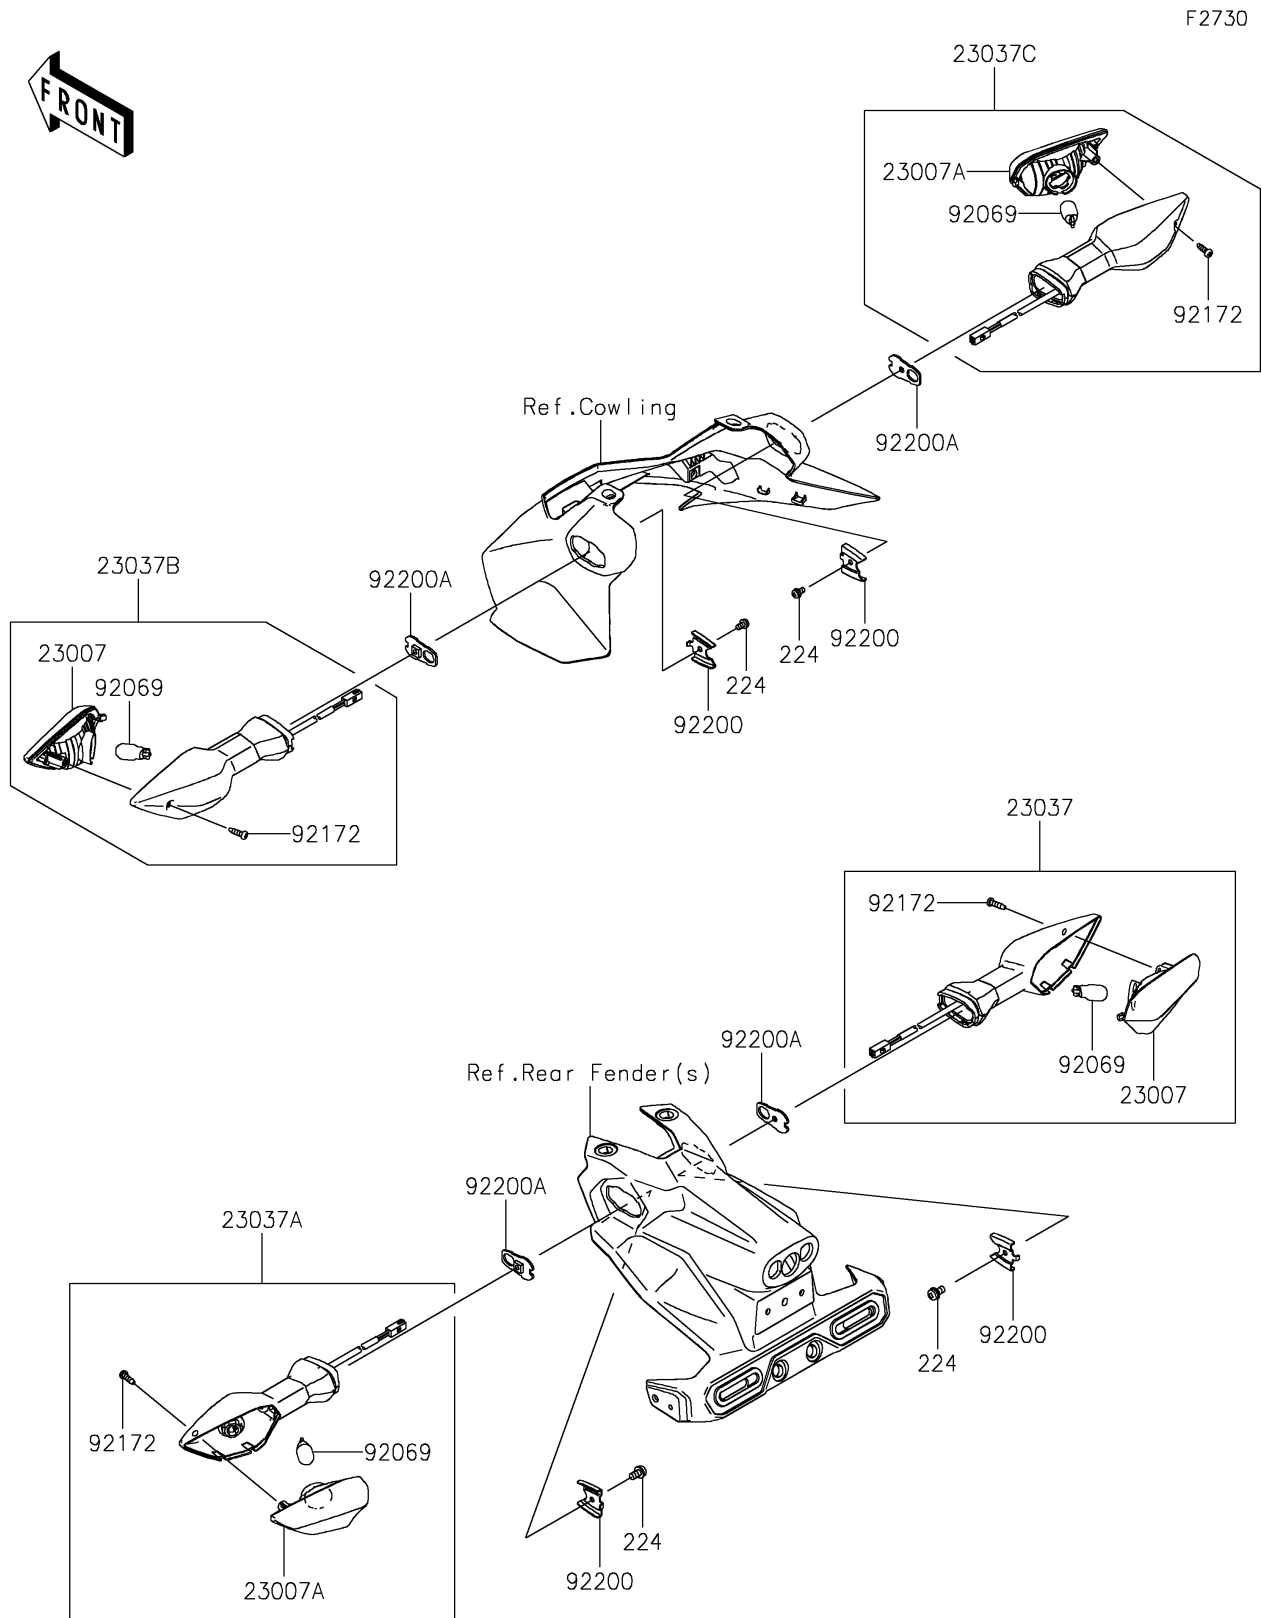

## PARTS DIAGRAM

### Turn Signals

## PARTS LIST

### Turn Signals

ITEM NAME	PART NUMBER	QUANTITY
LENS-COMP (Ref # 23007)	23007-0228	2
LENS-COMP (Ref # 23007A)	23007-0229	2
LAMP-ASSY-SIGNAL,RR RH (Ref # 23037)	23037-0537	1
LAMP-ASSY-SIGNAL,RR LH (Ref # 23037A)	23037-0538	1
LAMP-ASSY-SIGNAL,FR,LH (Ref # 23037B)	23037-0539	1
LAMP-ASSY-SIGNAL,FR,RH (Ref # 23037C)	23037-0540	1
BULB,12V 10W (Ref # 92069)	92069-0090	4
SCREW,4X14 (Ref # 92172)	92172-1117	4
WASHER (Ref # 92200)	92200-0855	4
WASHER,NUT,4MM (Ref # 92200A)	92200-2222	4
SCREW-PAN-WP-CROS,4X8 (Ref # 224)	224AB0408	4