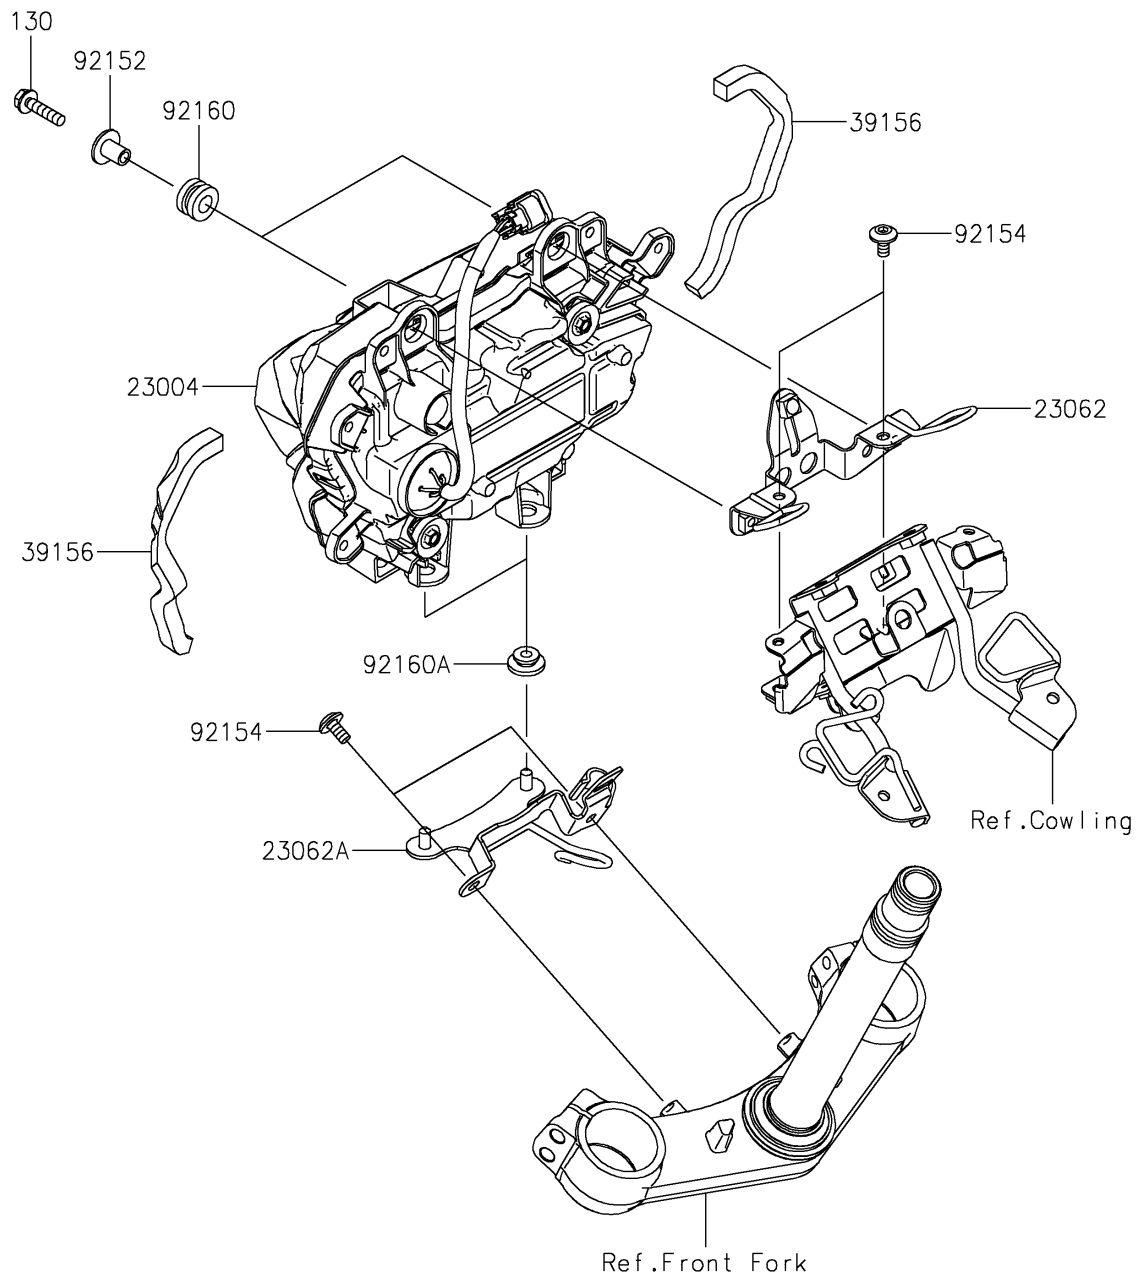

2024 Z500

PARTS DIAGRAM

Headlight(s)

F2710

2024 Z500

PARTS LIST

Headlight(s)

ITEM NAME	PART NUMBER	QUANTITY
-----------	-------------	----------
