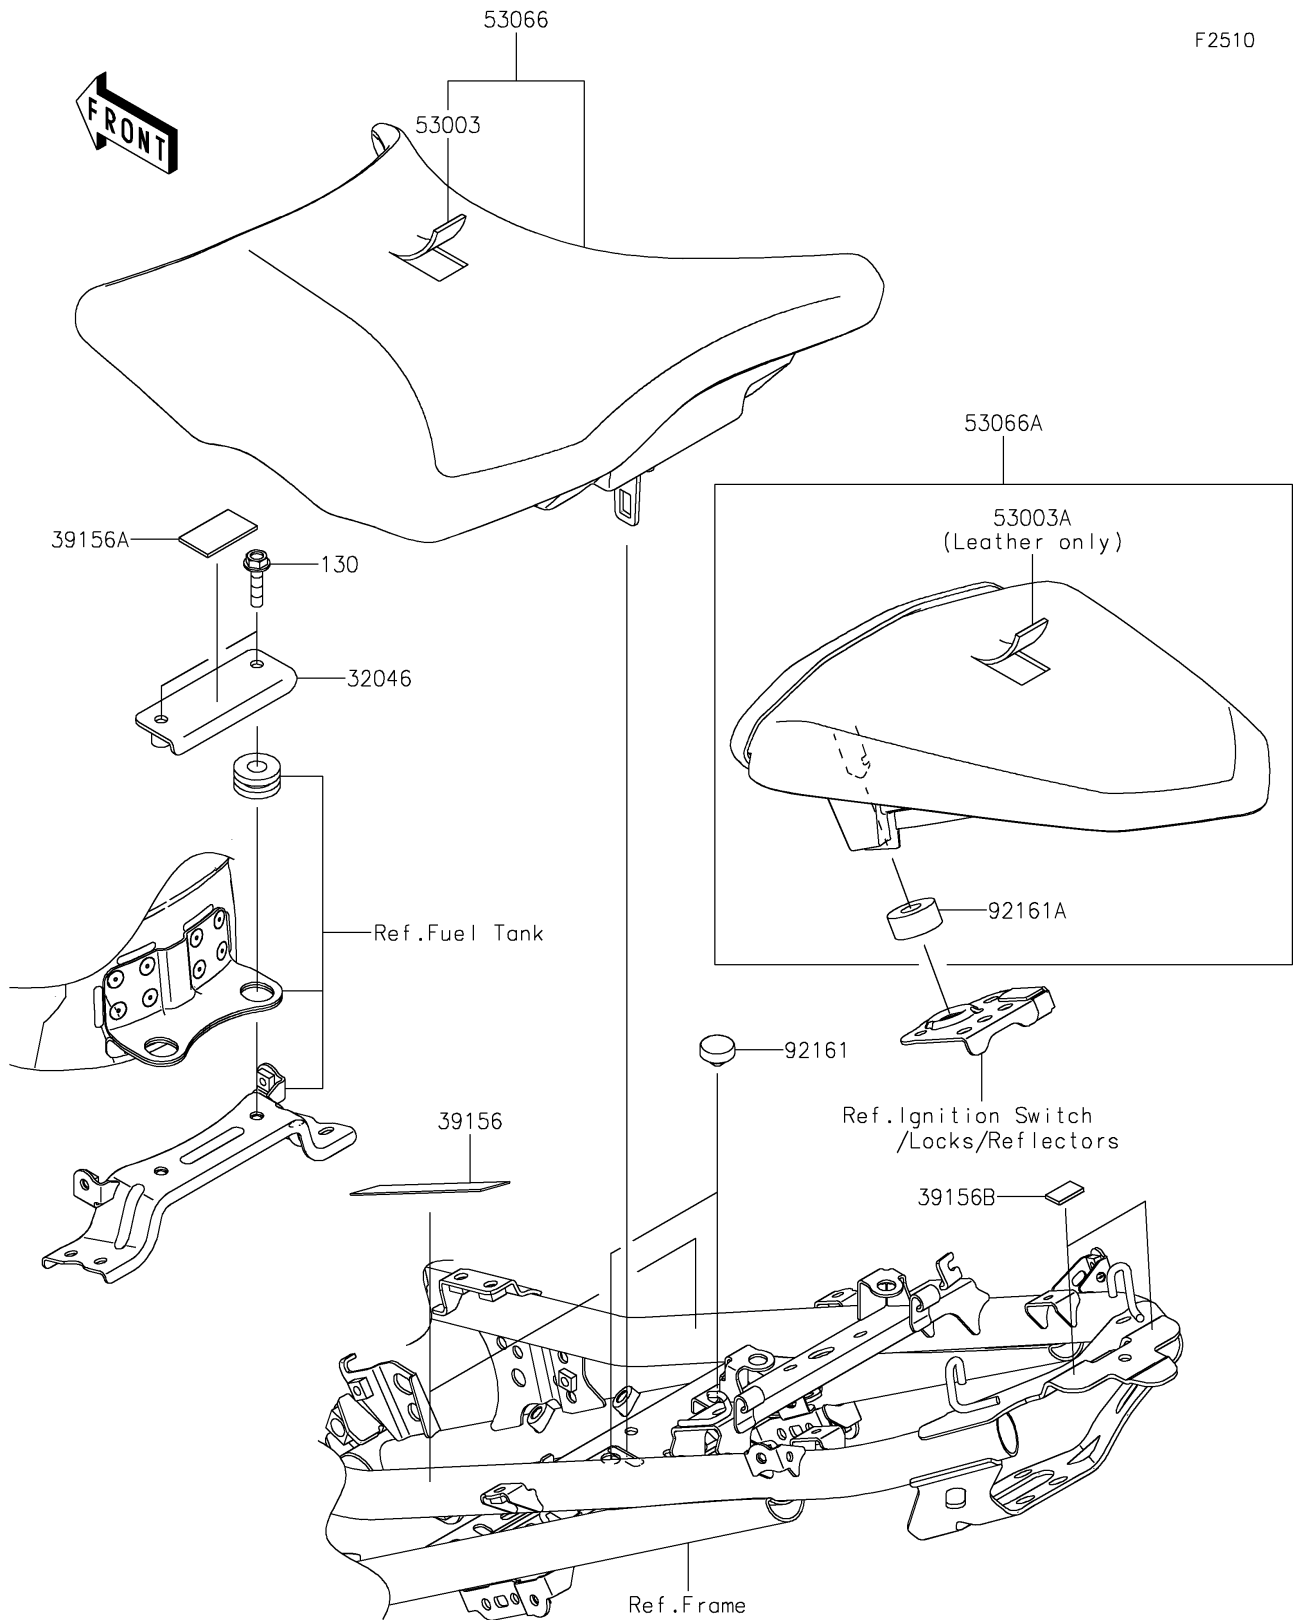

2024 Z500

PARTS DIAGRAM

Seat

2024 Z500

PARTS LIST

Seat

Kawasaki

Let the Good Times Roll®

ITEM NAME	PART NUMBER	QUANTITY
BRACKET-SEAT (Ref # 32046)	32046-0423	1
PAD,35X75X1 (Ref # 39156)	39156-2383	2
PAD,36X21X2 (Ref # 39156A)	39156-2882	1
PAD,18X10X2 (Ref # 39156B)	39156-2952	2
LEATHER,BLACK (Ref # 53003)	53003-0682-MA	1
LEATHER,BLACK (Ref # 53003A)	53003-0686-MA	1
SEAT-ASSY,FR,BLACK (Ref # 53066)	53066-0896-MA	1
SEAT-ASSY,RR,BLACK+BLK (Ref # 53066A)	53066-0898-12Y	1
DAMPER,9.5X18X6 (Ref # 92161)	92161-1473	2
DAMPER (Ref # 92161A)	92161-2640	1
BOLT-FLANGED,6X25 (Ref # 130)	130CC0625	2