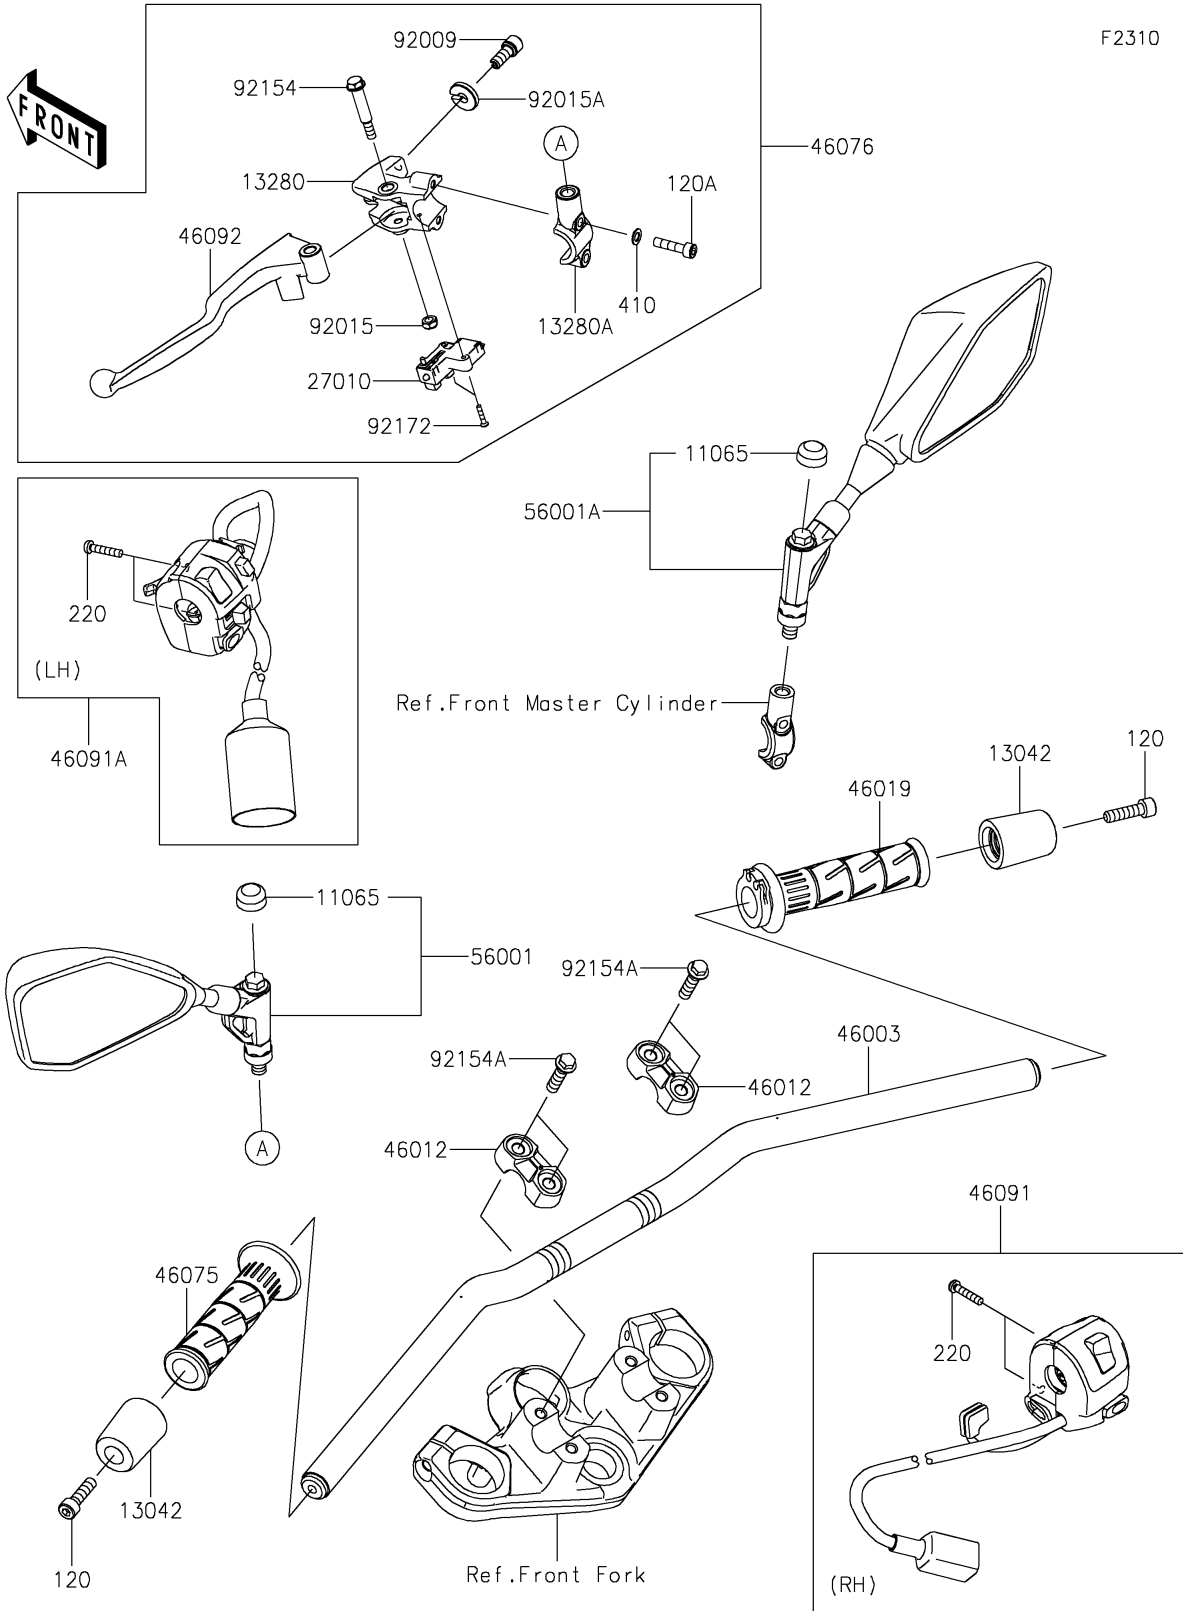

2024 Z500

PARTS DIAGRAM

Handlebar

2024 Z500

PARTS LIST

Handlebar

ITEM NAME	PART NUMBER	QUANTITY
CAP,MIRROR (Ref # 11065)	11065-1488	2
WEIGHT,HANDLE (Ref # 13042)	13042-5002	2
HOLDER,LEVER (Ref # 13280)	13280-0929	1
HOLDER,MIRROR (Ref # 13280A)	13280-0930	1
SWITCH,CLUTCH (Ref # 27010)	27010-0729	1
HANDLE (Ref # 46003)	46003-0772	1
HOLDER-HANDLE,UPP (Ref # 46012)	46012-0391	2
GRIP-ASSY,THROTTLE (Ref # 46019)	46019-0060	1
GRIP,HANDLE,LH (Ref # 46075)	46075-0564	1
LEVER-ASSY-GRIP,CLUTCH (Ref # 46076)	46076-0193	1
HOUSING-ASSY-CONTROL,RH (Ref # 46091)	46091-0432	1
HOUSING-ASSY-CONTROL,LH (Ref # 46091A)	46091-0650	1
LEVER-GRIP,CLUTCH (Ref # 46092)	46092-0583	1
MIRROR-ASSY,LH (Ref # 56001)	56001-0453	1
MIRROR-ASSY,RH (Ref # 56001A)	56001-0454	1
SCREW,CABLE ADJUST,8MM,BLACK (Ref # 92009)	92009-1134	1
NUT,LOCK,6MM,BLACK (Ref # 92015)	92015-1191	1
NUT,CABLE ADJUST LOCK,8MM,BLK (Ref # 92015A)	92015-1197	1
BOLT,FLANGED,6X44 (Ref # 92154)	92154-2331	1
BOLT,FLANGED,8X30 (Ref # 92154A)	92154-3840	4
SCREW,3X16 (Ref # 92172)	92172-0183	2
BOLT-SOCKET,8X30 (Ref # 120)	120CA0830	2
BOLT-SOCKET,6X25 (Ref # 120A)	120CB0625	2
SCREW-PAN-CROS,5X25 (Ref # 220)	220AB0525	4
WASHER-PLAIN-SMALL,6MM (Ref # 410)	410AB0600	2