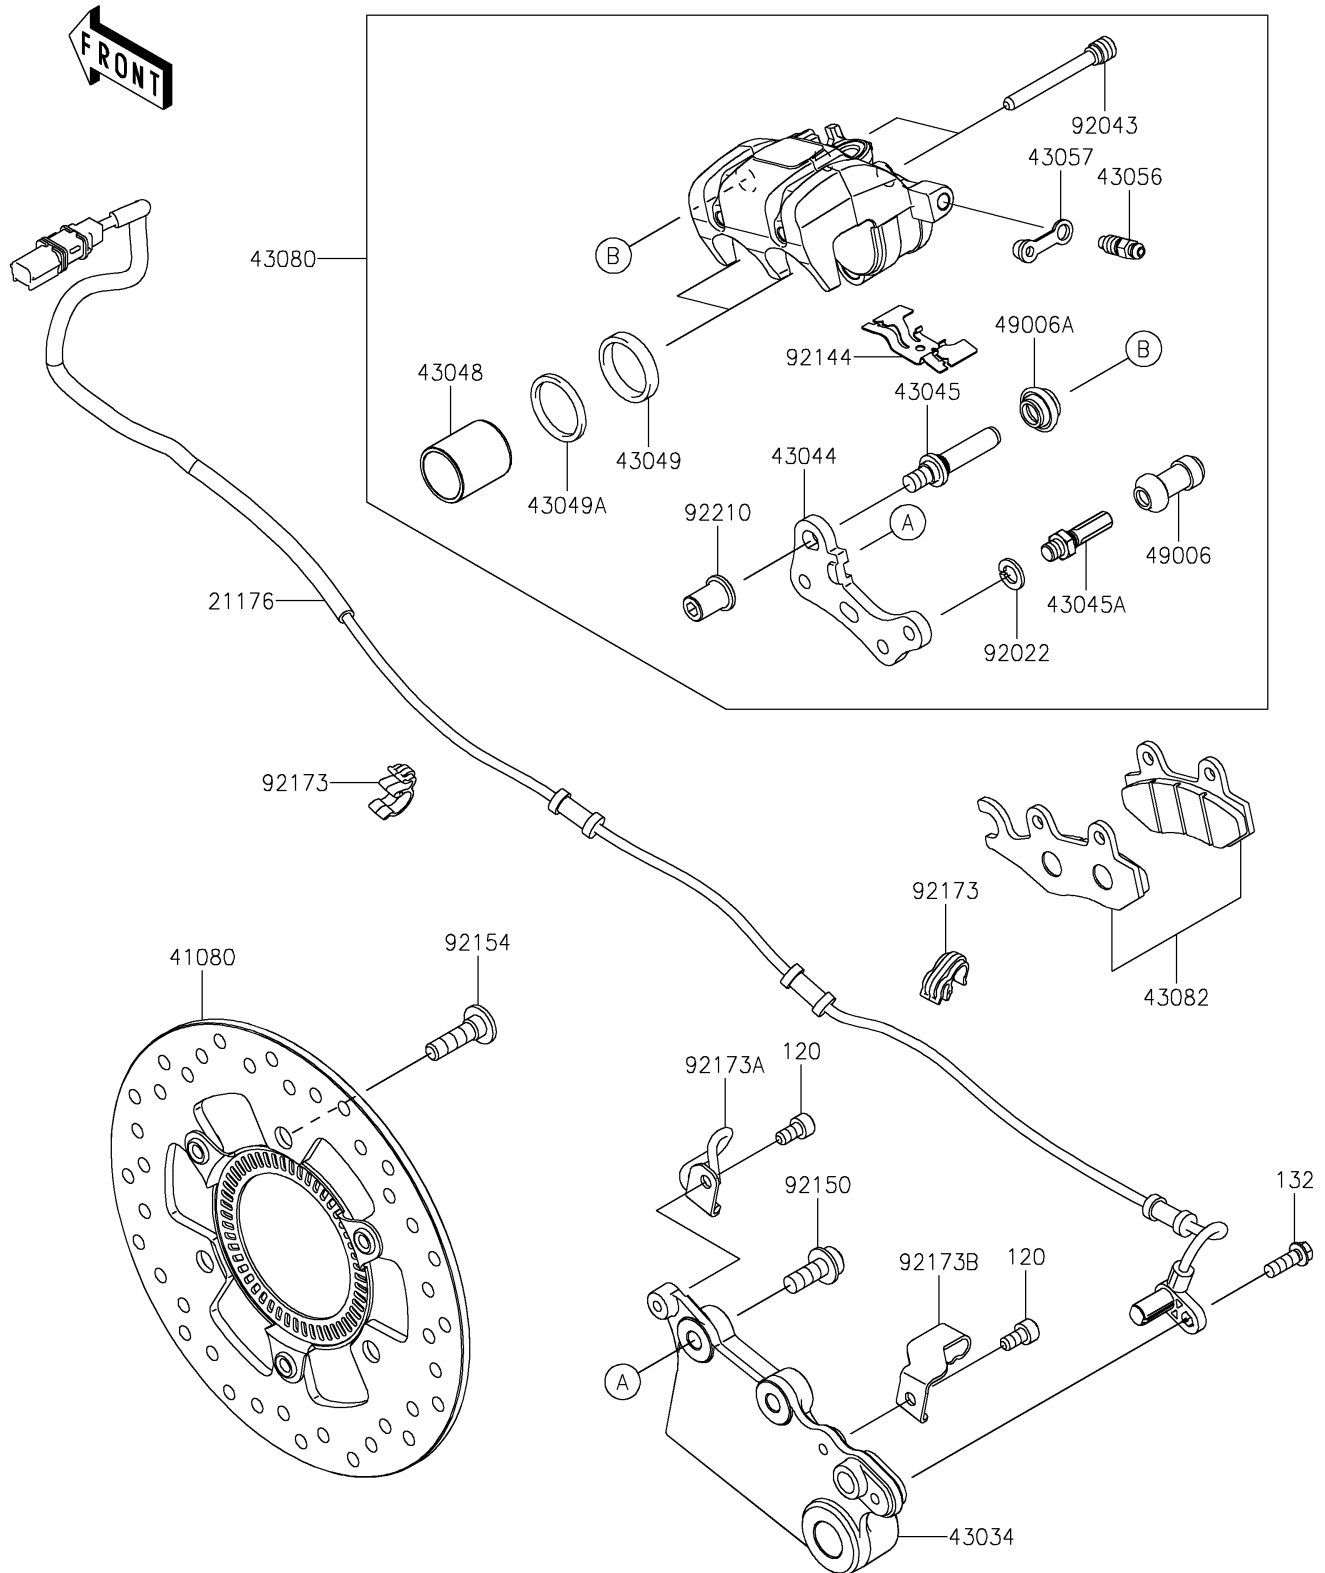

2024 Z500

PARTS DIAGRAM

Rear Brake

F2294

2024 Z500

PARTS LIST

Rear Brake

Kawasaki

Let the Good Times Roll®

ITEM NAME	PART NUMBER	QUANTITY
SENSOR,SPEED,RR (Ref # 21176)	21176-1142	1
DISC,RR,W/R,BLACK (Ref # 41080)	41080-0765-11H	1
HOLDER-BRAKE (Ref # 43034)	43034-0179	1
HOLDER-COMP-CALIPER (Ref # 43044)	43044-1112	1
SHAFT-CALIPER (Ref # 43045)	43045-0013	1
SHAFT-CALIPER (Ref # 43045A)	43045-1010	1
PISTON-CALIPER (Ref # 43048)	43048-1068	2
PACKING,PISTON SEAL (Ref # 43049)	43049-1060	2
PACKING,PISTON SEAL (Ref # 43049A)	43049-1061	2
BREATHER-BRAKE (Ref # 43056)	43056-0004	1
CAP-BREATHER (Ref # 43057)	43057-1001	1
CALIPER-SUB-ASSY,RR,BLACK (Ref # 43080)	43080-0245-DJ	1
PAD-ASSY-BRAKE (Ref # 43082)	43082-0128	1
BOOT,CALIPER (Ref # 49006)	49006-1088	1
BOOT,CALIPER (Ref # 49006A)	49006-1242	1
WASHER,WAVE (Ref # 92022)	92022-1373	1
PIN,HANGER (Ref # 92043)	92043-1507	2
SPRING,PAD (Ref # 92144)	92144-1847	1
BOLT,SOCKET,8X20 (Ref # 92150)	92150-1155	2
BOLT,SOCKET,8X30 (Ref # 92154)	92154-1865	3
CLAMP,HOSE&SENSOR LINE (Ref # 92173)	92173-1613	2
CLAMP (Ref # 92173A)	92173-2481	1
CLAMP (Ref # 92173B)	92173-2483	1
NUT (Ref # 92210)	92210-0615	1
BOLT-SOCKET,6X12 (Ref # 120)	120CA0612	2
BOLT-FLANGED-SMALL,6X18 (Ref # 132)	132BC0618	1