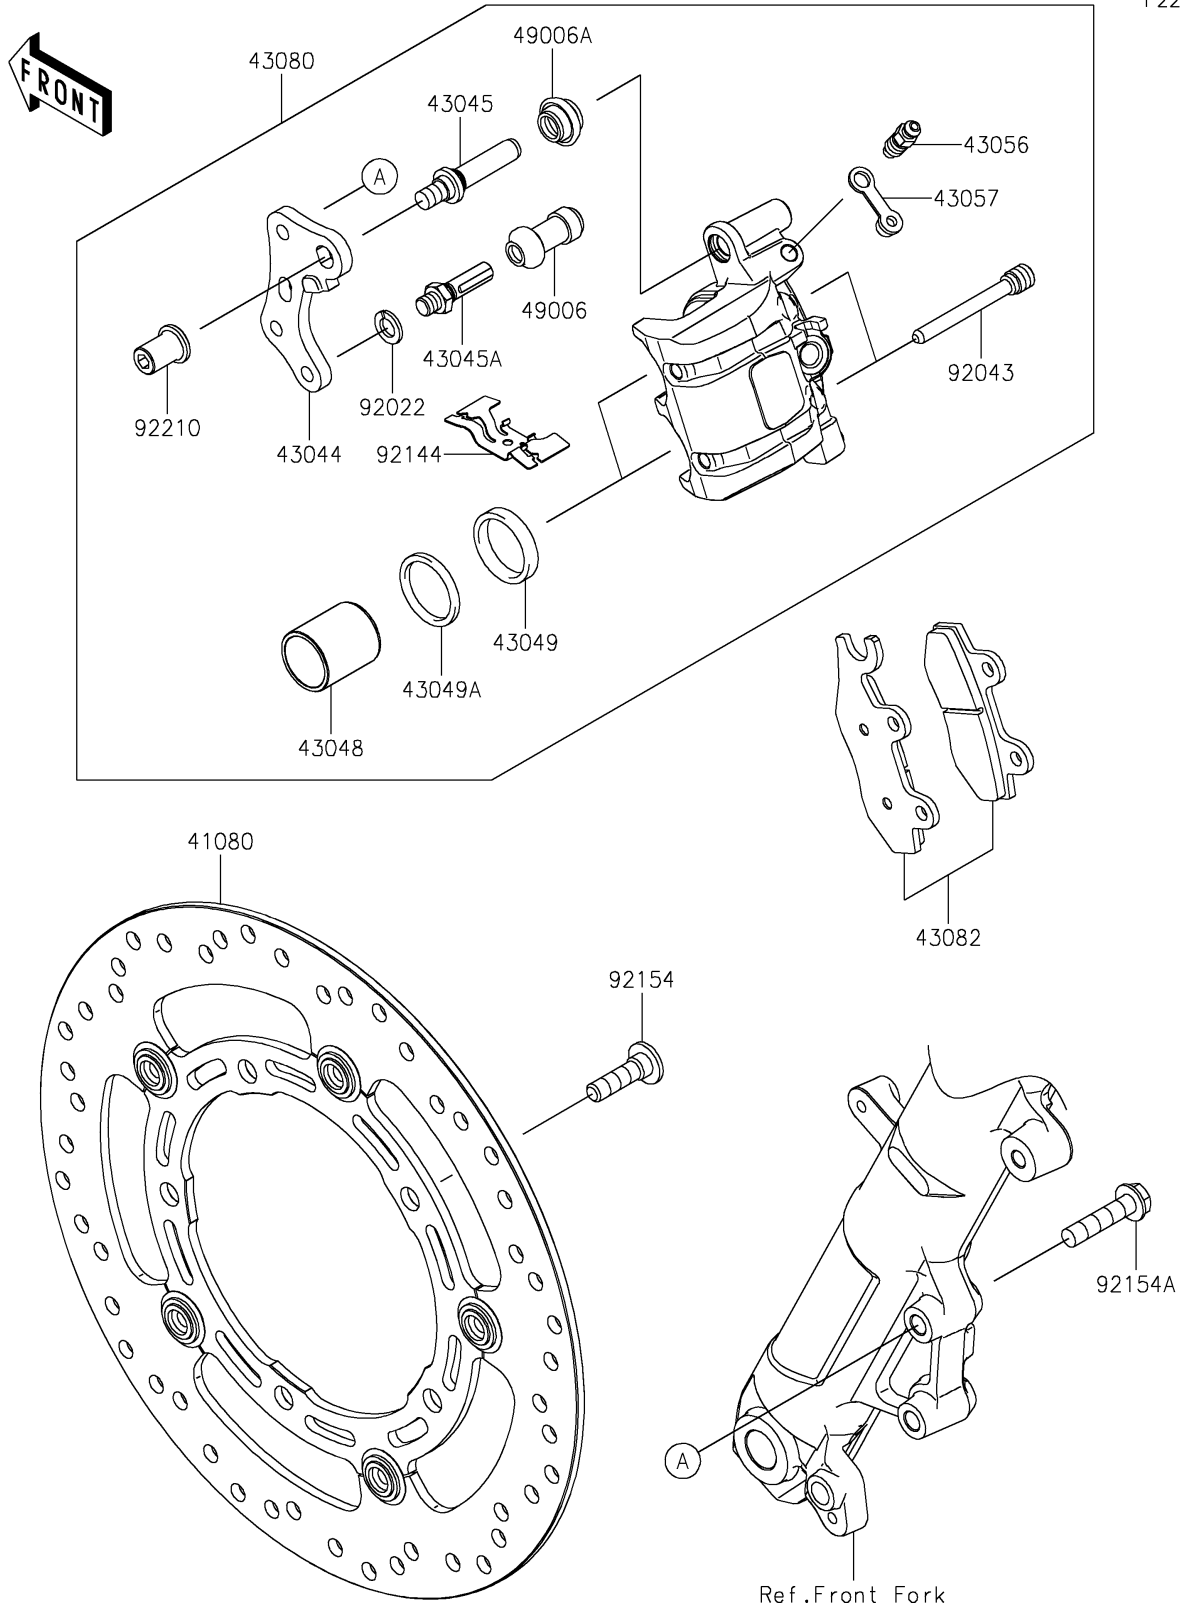

2024 Z500

PARTS DIAGRAM

Front Brake

F2292

2024 Z500

PARTS LIST

Front Brake

ITEM NAME	PART NUMBER	QUANTITY
DISC,FR,BLACK+BLK (Ref # 41080)	41080-0764-32L	1
HOLDER-COMP-CALIPER (Ref # 43044)	43044-1112	1
SHAFT-CALIPER (Ref # 43045)	43045-0013	1
SHAFT-CALIPER (Ref # 43045A)	43045-1010	1
PISTON-CALIPER (Ref # 43048)	43048-1068	2
PACKING,PISTON SEAL (Ref # 43049)	43049-1060	2
PACKING,PISTON SEAL (Ref # 43049A)	43049-1061	2
BREATHER-BRAKE (Ref # 43056)	43056-0004	1
CAP-BREATHER (Ref # 43057)	43057-1001	1
CALIPER-SUB-ASSY,FR,BLACK (Ref # 43080)	43080-0244-DJ	1
PAD-ASSY-BRAKE (Ref # 43082)	43082-0175	1
BOOT,CALIPER (Ref # 49006)	49006-1088	1
BOOT,CALIPER (Ref # 49006A)	49006-1242	1
WASHER,WAVE (Ref # 92022)	92022-1373	1
PIN,HANGER (Ref # 92043)	92043-1507	2
SPRING,PAD (Ref # 92144)	92144-1847	1
BOLT,SOCKET,8X30 (Ref # 92154)	92154-1865	5
BOLT,FLANGED,8X35 (Ref # 92154A)	92154-4406	2
NUT (Ref # 92210)	92210-0615	1