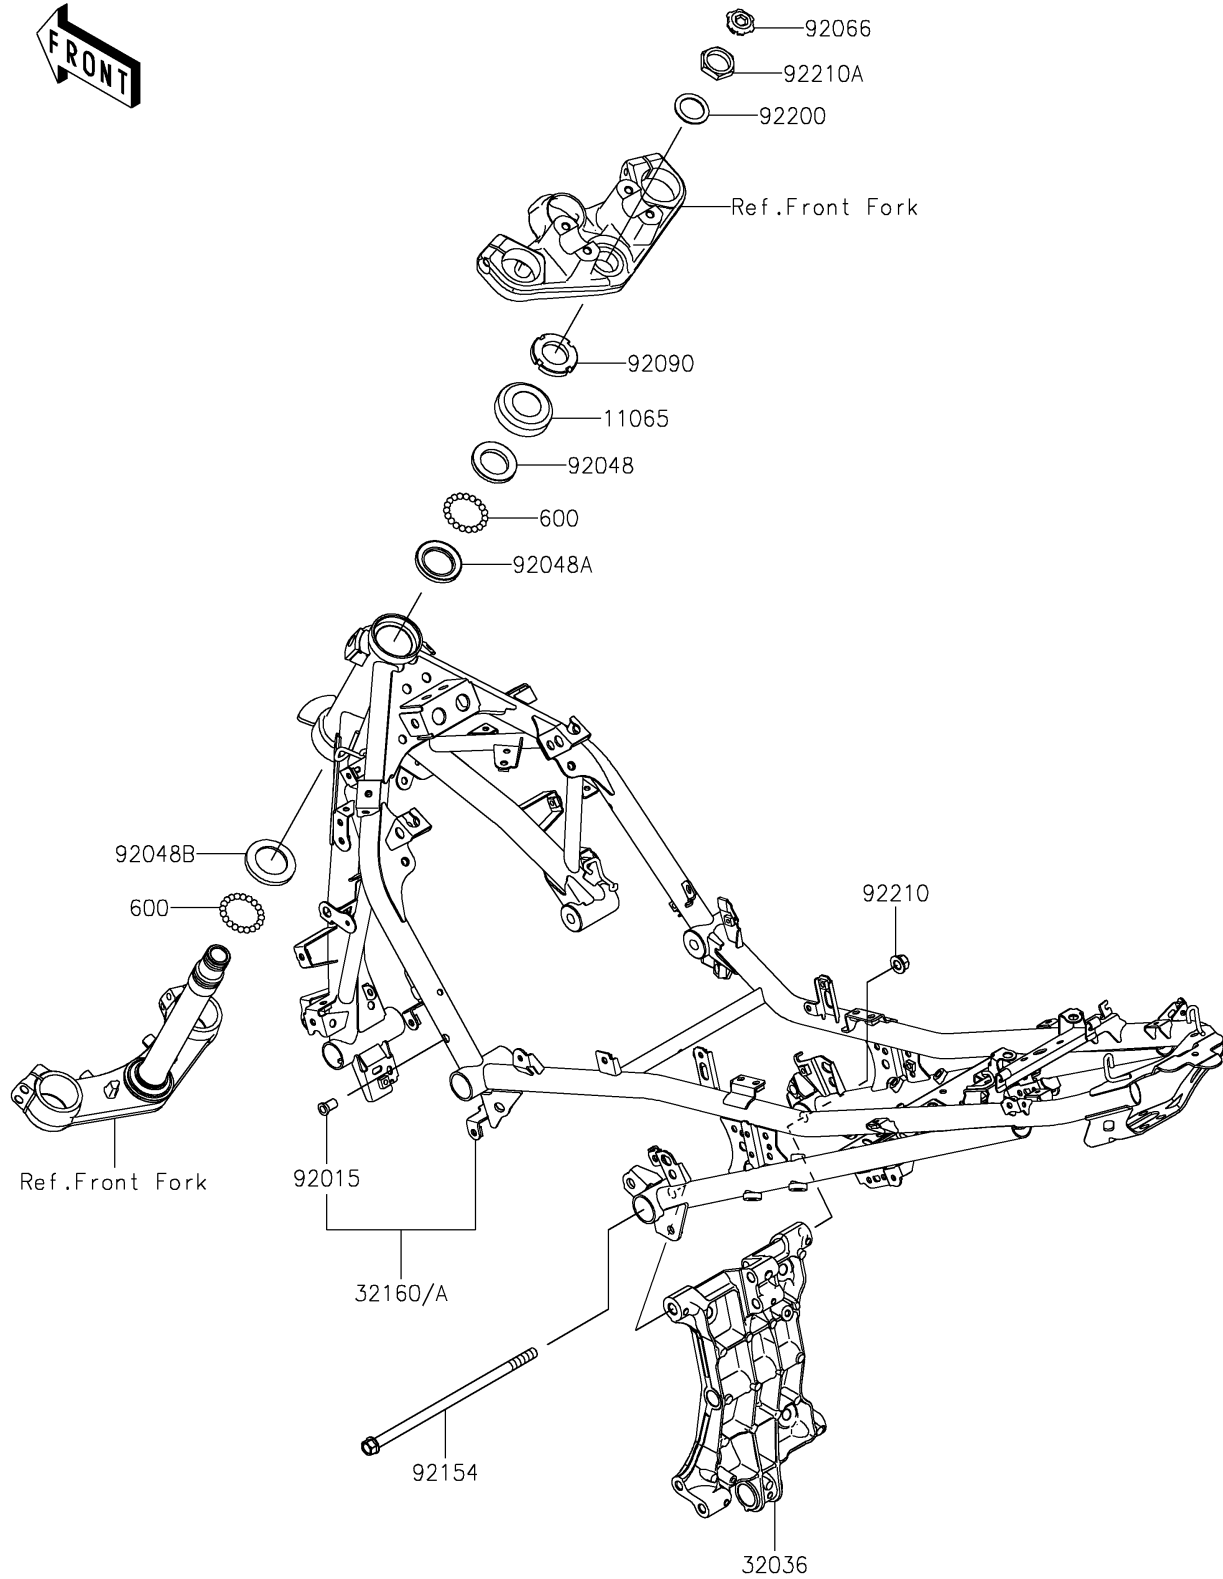

2024 Z500 ABS

PARTS DIAGRAM

Frame(CA)

F2120A

2024 Z500 ABS

PARTS LIST

Frame(CA)

Kawasaki

Let the Good Times Roll®

ITEM NAME

PART NUMBER

QUANTITY
