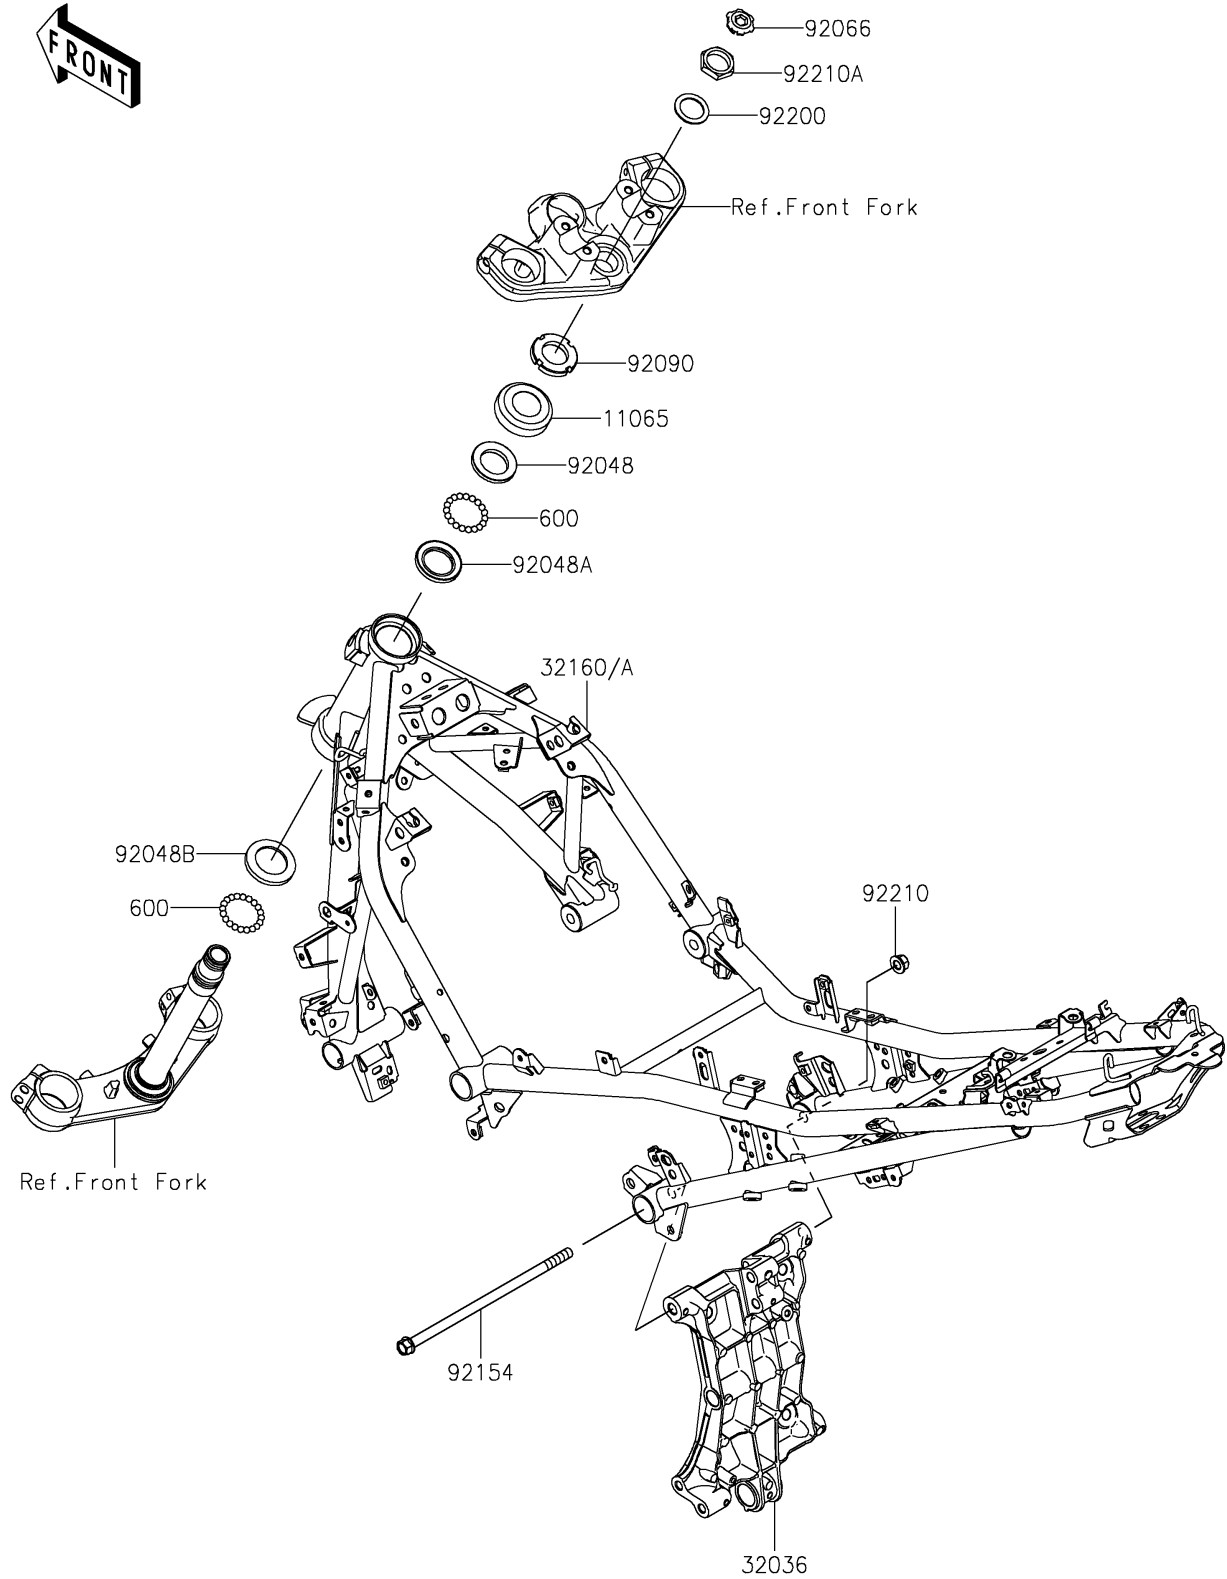

2024 Z500

PARTS DIAGRAM

Frame(CN,US)

F2120

2024 Z500

PARTS LIST

Frame(CN,US)

Kawasaki

Let the Good Times Roll®

ITEM NAME

PART NUMBER

QUANTITY
