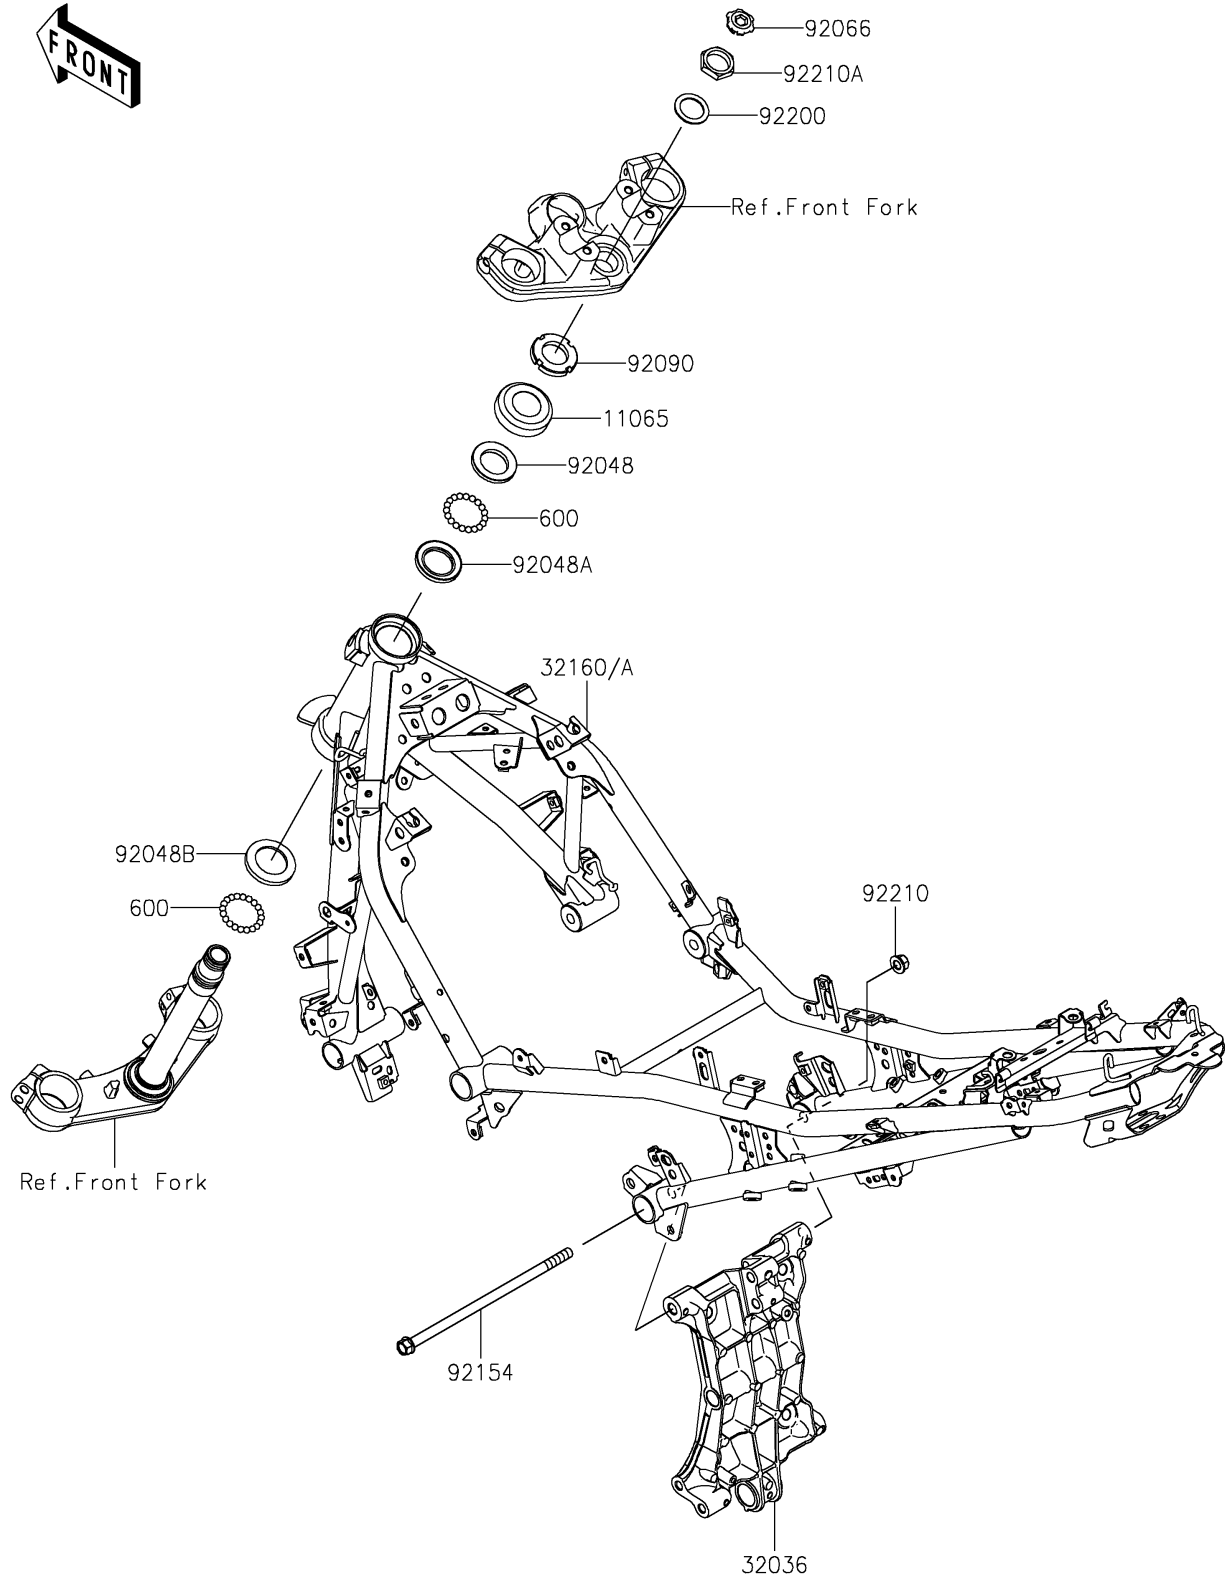

2024 Z500

PARTS DIAGRAM

Frame(CN,US)

F2120

2024 Z500

PARTS LIST

Frame(CN,US)

ITEM NAME	PART NUMBER	QUANTITY
CAP (Ref # 11065)	11065-1290	1
BRACKET-SWINGARM (Ref # 32036)	32036-0376	1
FRAME-COMP,MAIN,F.S.BLACK (Ref # 32160)	32160-2012-18R	1
RACE,STEERING STEM BEARING (Ref # 92048)	92048-0032	1
RACE,STEERING STEM BEARING (Ref # 92048A)	92048-0036	1
RACE,STEERING STEM BEARING (Ref # 92048B)	92048-0037	1
PLUG (Ref # 92066)	92066-0915	1
NUT,30MM (Ref # 92090)	92090-007	1
BOLT,FLANGED,10X231 (Ref # 92154)	92154-3738	1
WASHER,25.5X36X1.6 (Ref # 92200)	92200-1858	1
NUT,LOCK,FLANGED,10MM (Ref # 92210)	92210-1139	1
NUT,25MM (Ref # 92210A)	92210-1586	1
BALL-STEEL,1/4 (Ref # 600)	600A0800	39