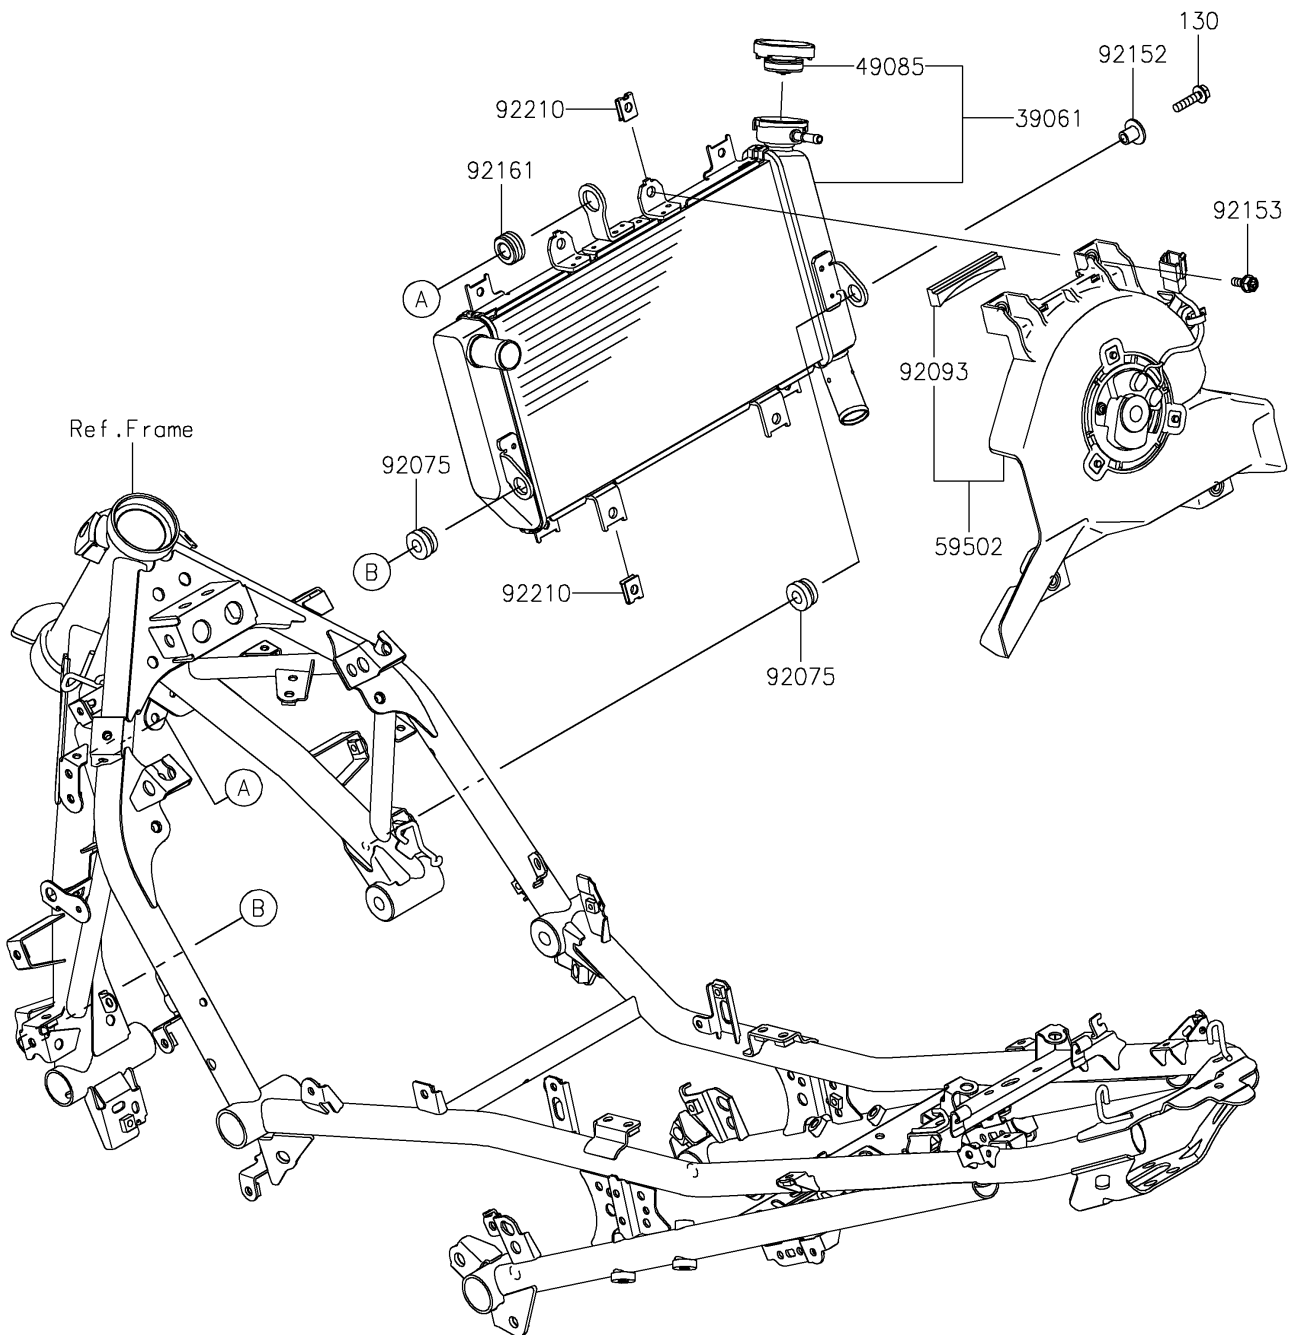

2024 Z500

PARTS DIAGRAM

Radiator

E3032

2024 Z500

PARTS LIST

Radiator

ITEM NAME	PART NUMBER	QUANTITY
RADIATOR-ASSY (Ref # 39061)	39061-0916	1
CAP-ASSY-PRESSURE (Ref # 49085)	49085-0006	1
FAN-ASSY (Ref # 59502)	59502-0646	1
DAMPER,RUBBER (Ref # 92075)	92075-1123	2
SEAL (Ref # 92093)	92093-0713	1
COLLAR (Ref # 92152)	92152-2852	1
BOLT (Ref # 92153)	92153-0531	4
DAMPER (Ref # 92161)	92161-2080	1
NUT (Ref # 92210)	92210-1323	4
BOLT-FLANGED,6X25 (Ref # 130)	130CB0625	1