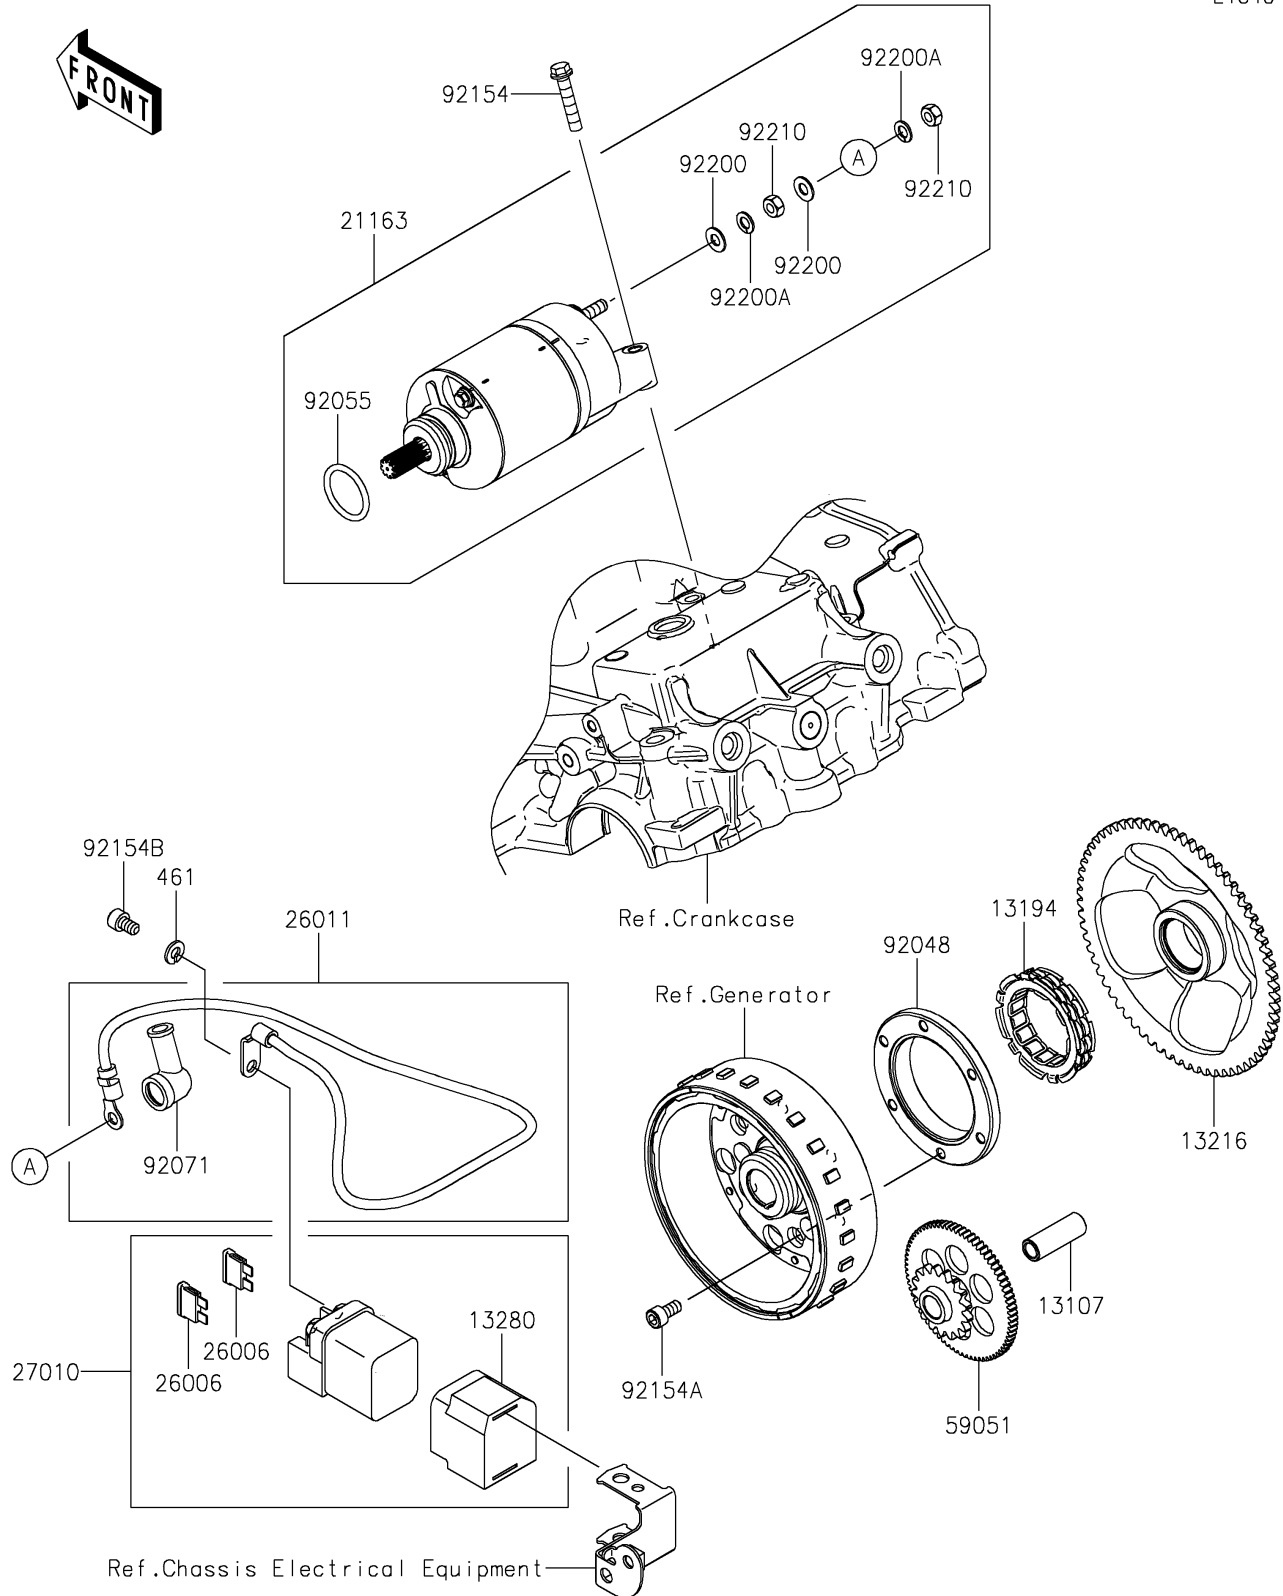

2024 Z500

PARTS DIAGRAM

Starter Motor

E1840

2024 Z500

PARTS LIST

Starter Motor

ITEM NAME	PART NUMBER	QUANTITY
-----------	-------------	----------
