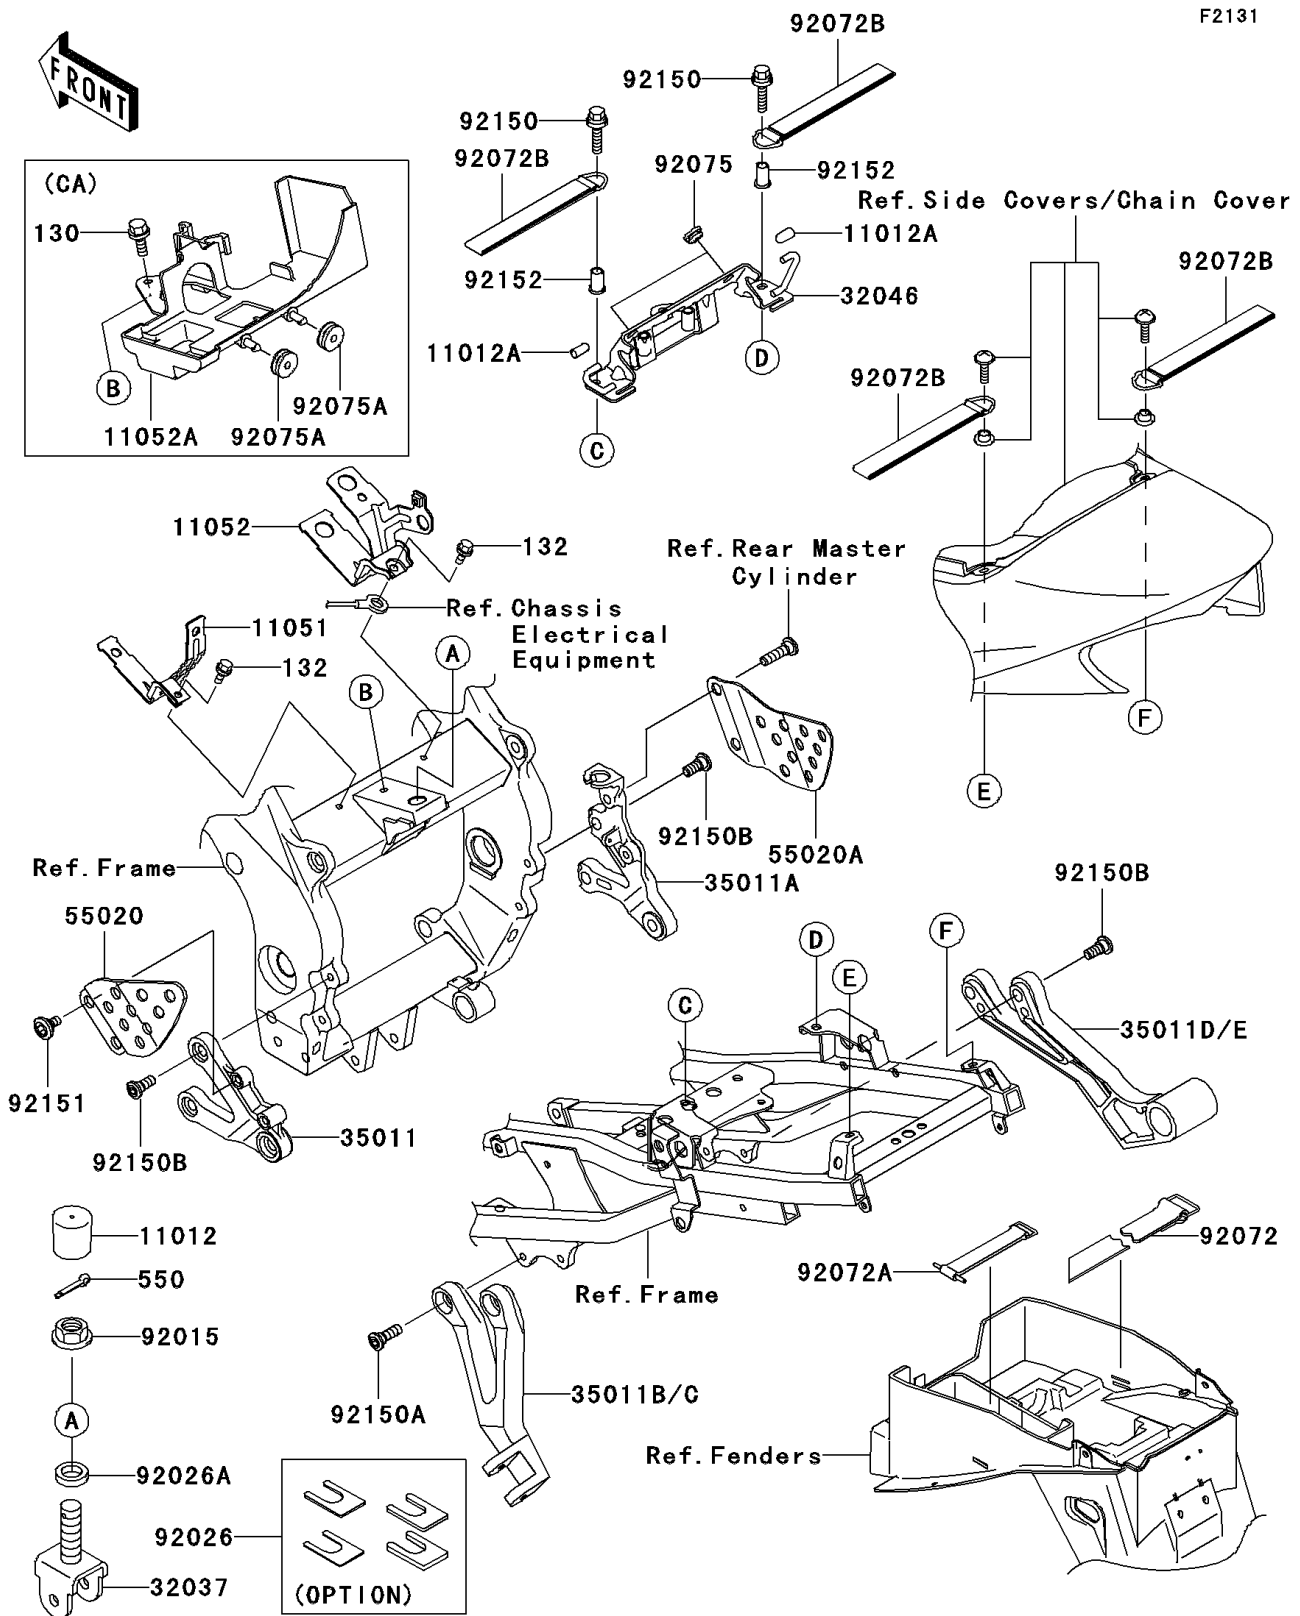

2003 Ninja[®] ZX[™]-9R

PARTS DIAGRAM

Frame Fittings

2003 Ninja[®] ZX[™]-9R

PARTS LIST

Frame Fittings

ITEM NAME

PART NUMBER

QUANTITY
