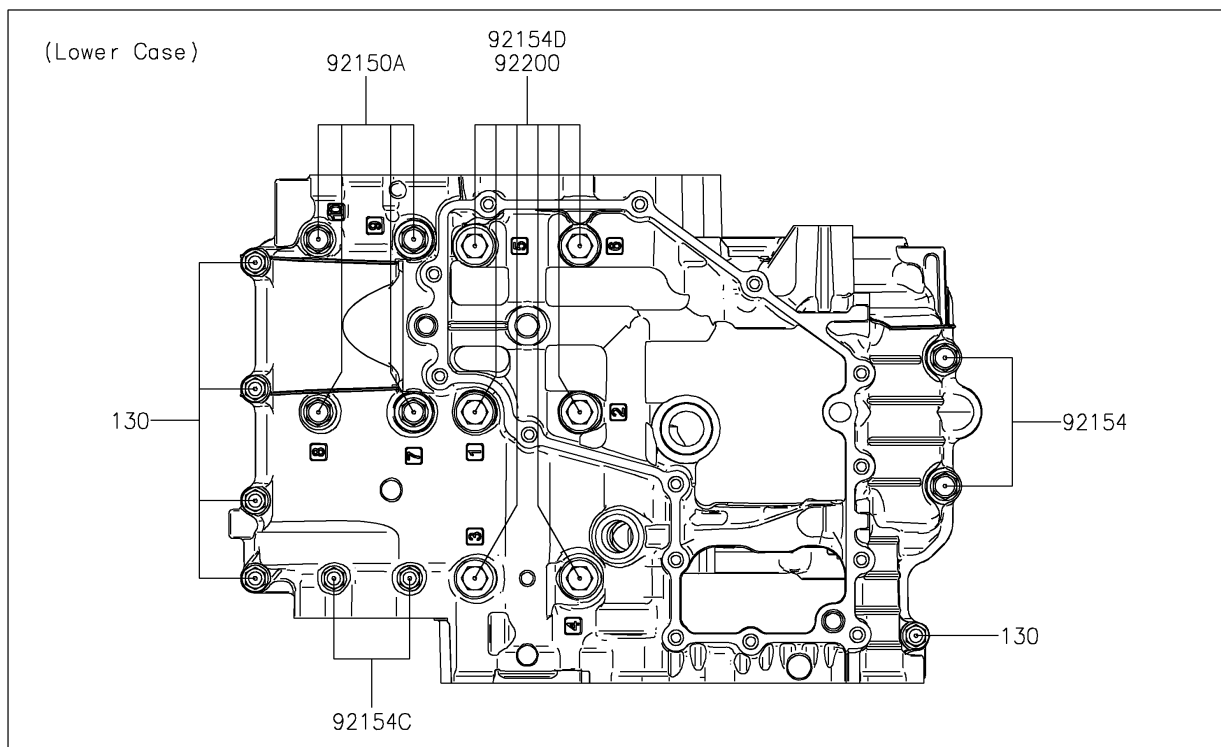

## PARTS DIAGRAM

### Crankcase Bolt Pattern

E1412

## PARTS LIST

### Crankcase Bolt Pattern

ITEM NAME	PART NUMBER	QUANTITY
BOLT,8X80 (Ref # 92150)	92150-1162	2
BOLT,8X70 (Ref # 92150A)	92150-1483	4
BOLT,FLANGED,8X40 (Ref # 92154)	92154-0992	2
BOLT,FLANGED,6X72 (Ref # 92154A)	92154-2679	2
BOLT,FLANGED,6X52 (Ref # 92154B)	92154-2680	2
BOLT,FLANGED,6X76 (Ref # 92154C)	92154-2681	2
BOLT,FLANGED,9X105 (Ref # 92154D)	92154-7020	6
WASHER,9.2X19X2.3 (Ref # 92200)	92200-0115	6
BOLT-FLANGED,6X30 (Ref # 130)	130CA0630	5