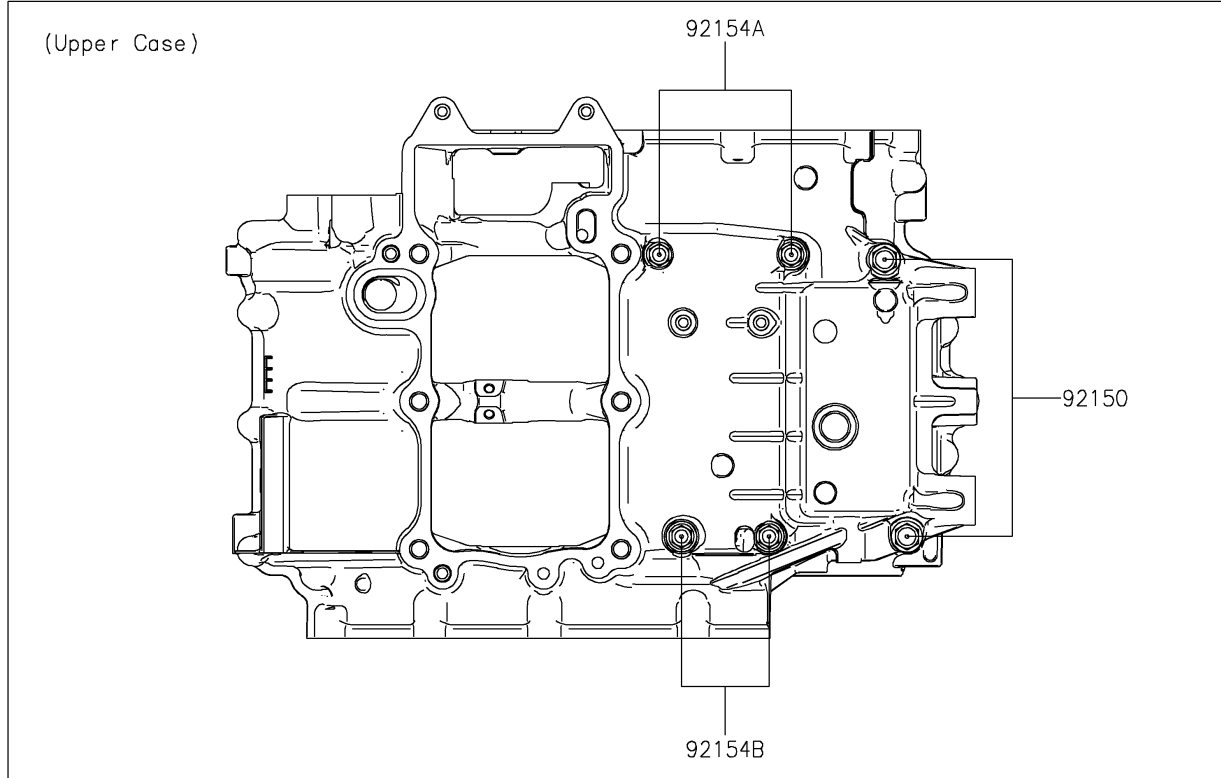

## PARTS DIAGRAM

### Crankcase Bolt Pattern

E1412

## PARTS LIST

### Crankcase Bolt Pattern

ITEM NAME	PART NUMBER	QUANTITY
BOLT,8X80 (Ref # 92150)	92150-1162	2
BOLT,8X70 (Ref # 92150A)	92150-1483	4
BOLT,FLANGED,8X40 (Ref # 92154)	92154-0992	2
BOLT,FLANGED,6X72 (Ref # 92154A)	92154-2679	2
BOLT,FLANGED,6X52 (Ref # 92154B)	92154-2680	2
BOLT,FLANGED,6X76 (Ref # 92154C)	92154-2681	2
BOLT,FLANGED,9X105 (Ref # 92154D)	92154-7020	6
WASHER,9.2X19X2.3 (Ref # 92200)	92200-0115	6
BOLT-FLANGED,6X30 (Ref # 130)	130CA0630	5