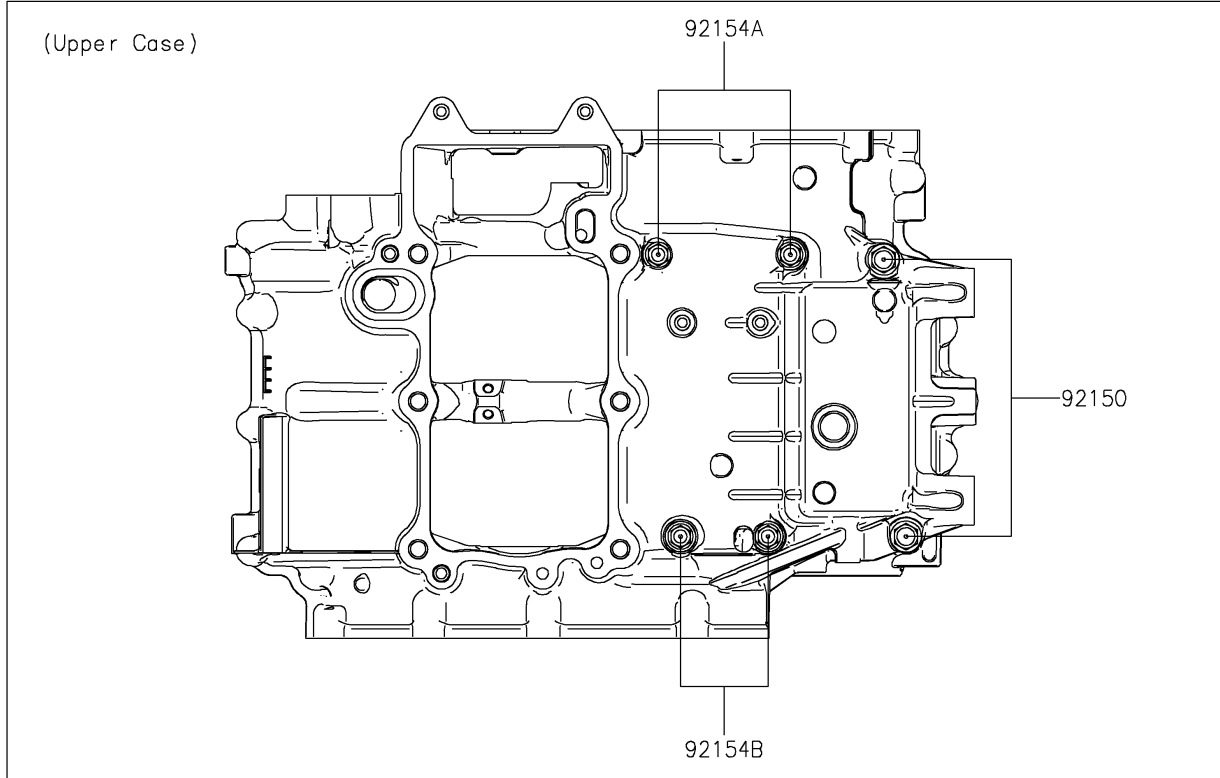

## PARTS DIAGRAM

### Crankcase Bolt Pattern

E1412

# 2024 Z500

## PARTS LIST