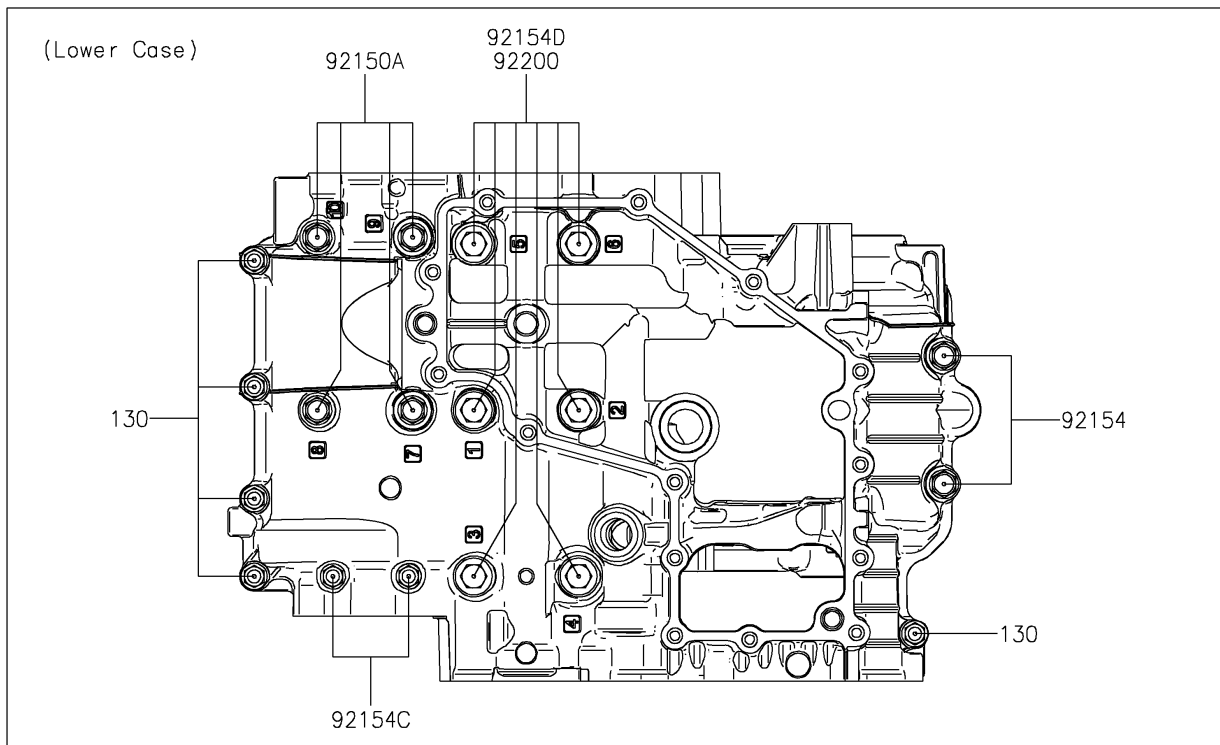

# 2024 Z500

## PARTS DIAGRAM

### Crankcase Bolt Pattern

E1412

## PARTS LIST