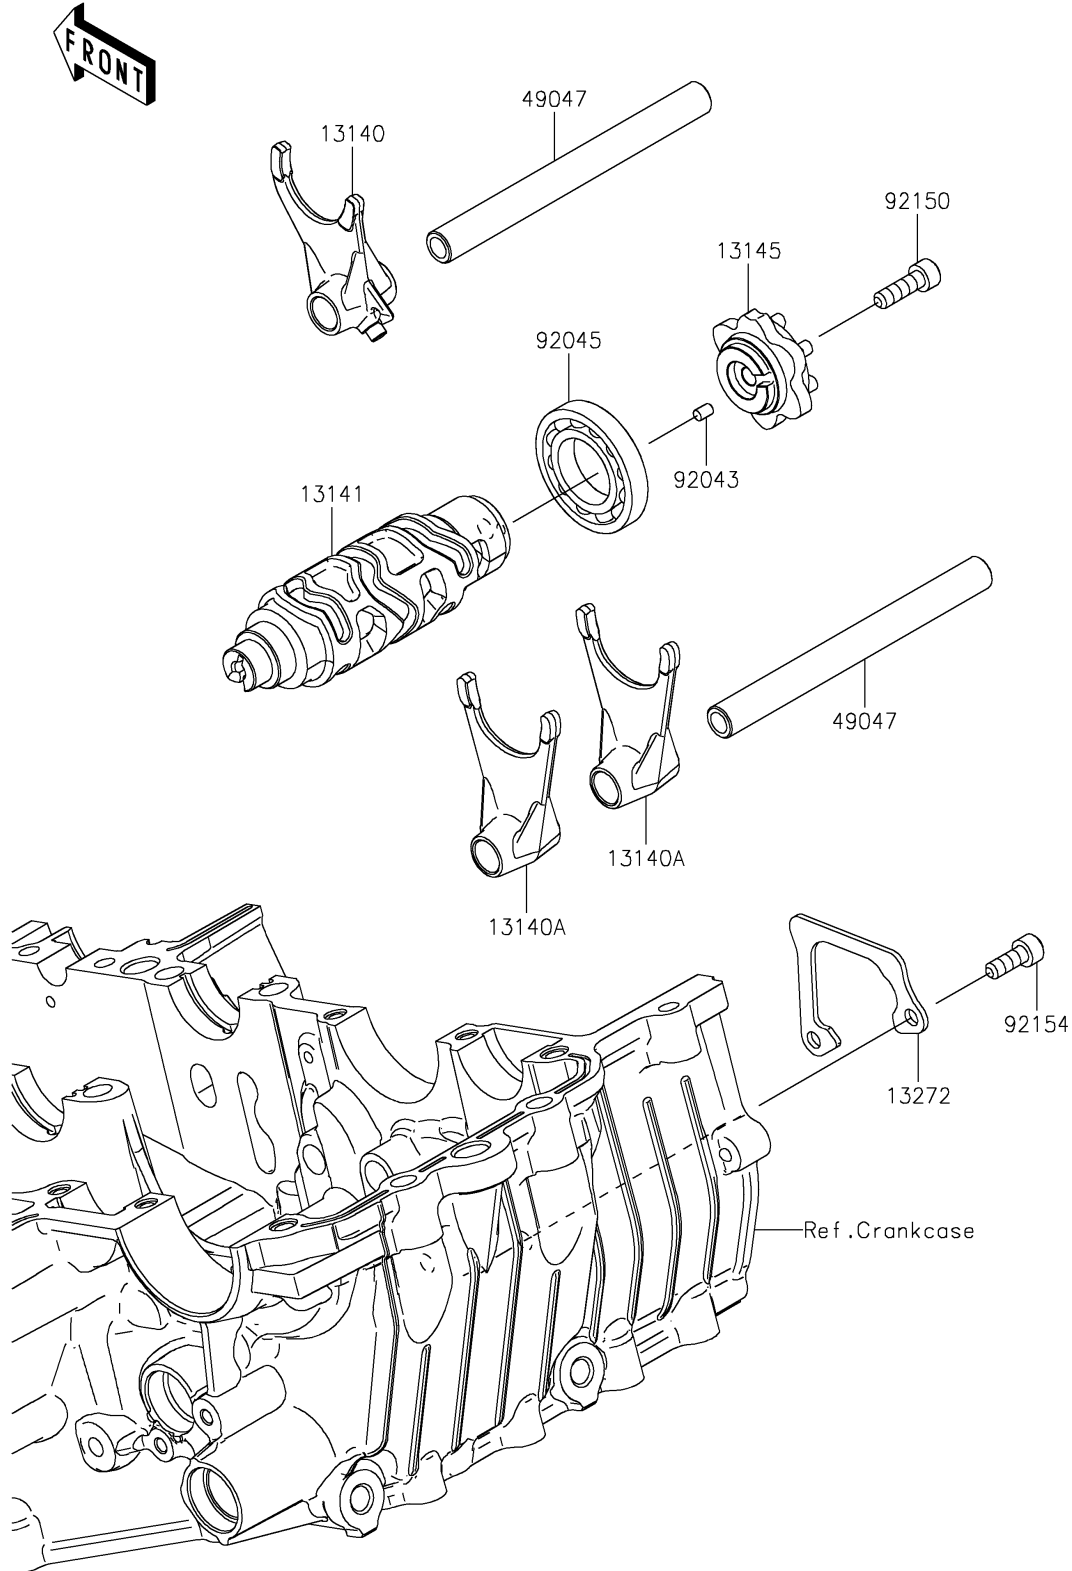

# 2025 Z500 ABS

## PARTS DIAGRAM

### Gear Change Drum/Shift Fork(s)

E1362

## PARTS LIST

Gear Change Drum/Shift Fork(s)

**ITEM NAME**

**PART NUMBER**

**QUANTITY**

---