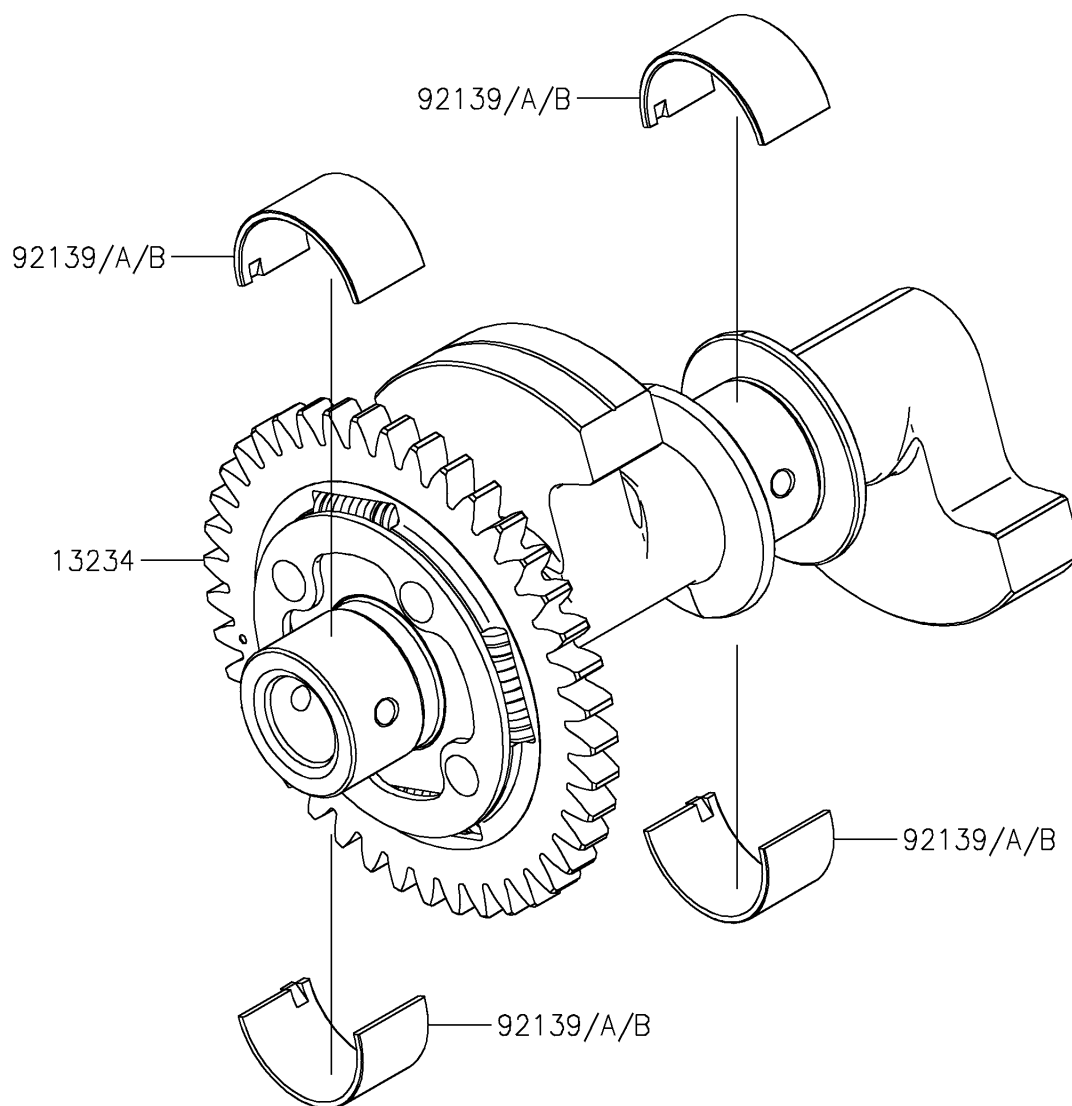

2024 Z500 ABS

PARTS DIAGRAM

Balancer

E1323

2024 Z500 ABS

PARTS LIST

Balancer

ITEM NAME	PART NUMBER	QUANTITY
-----------	-------------	----------
